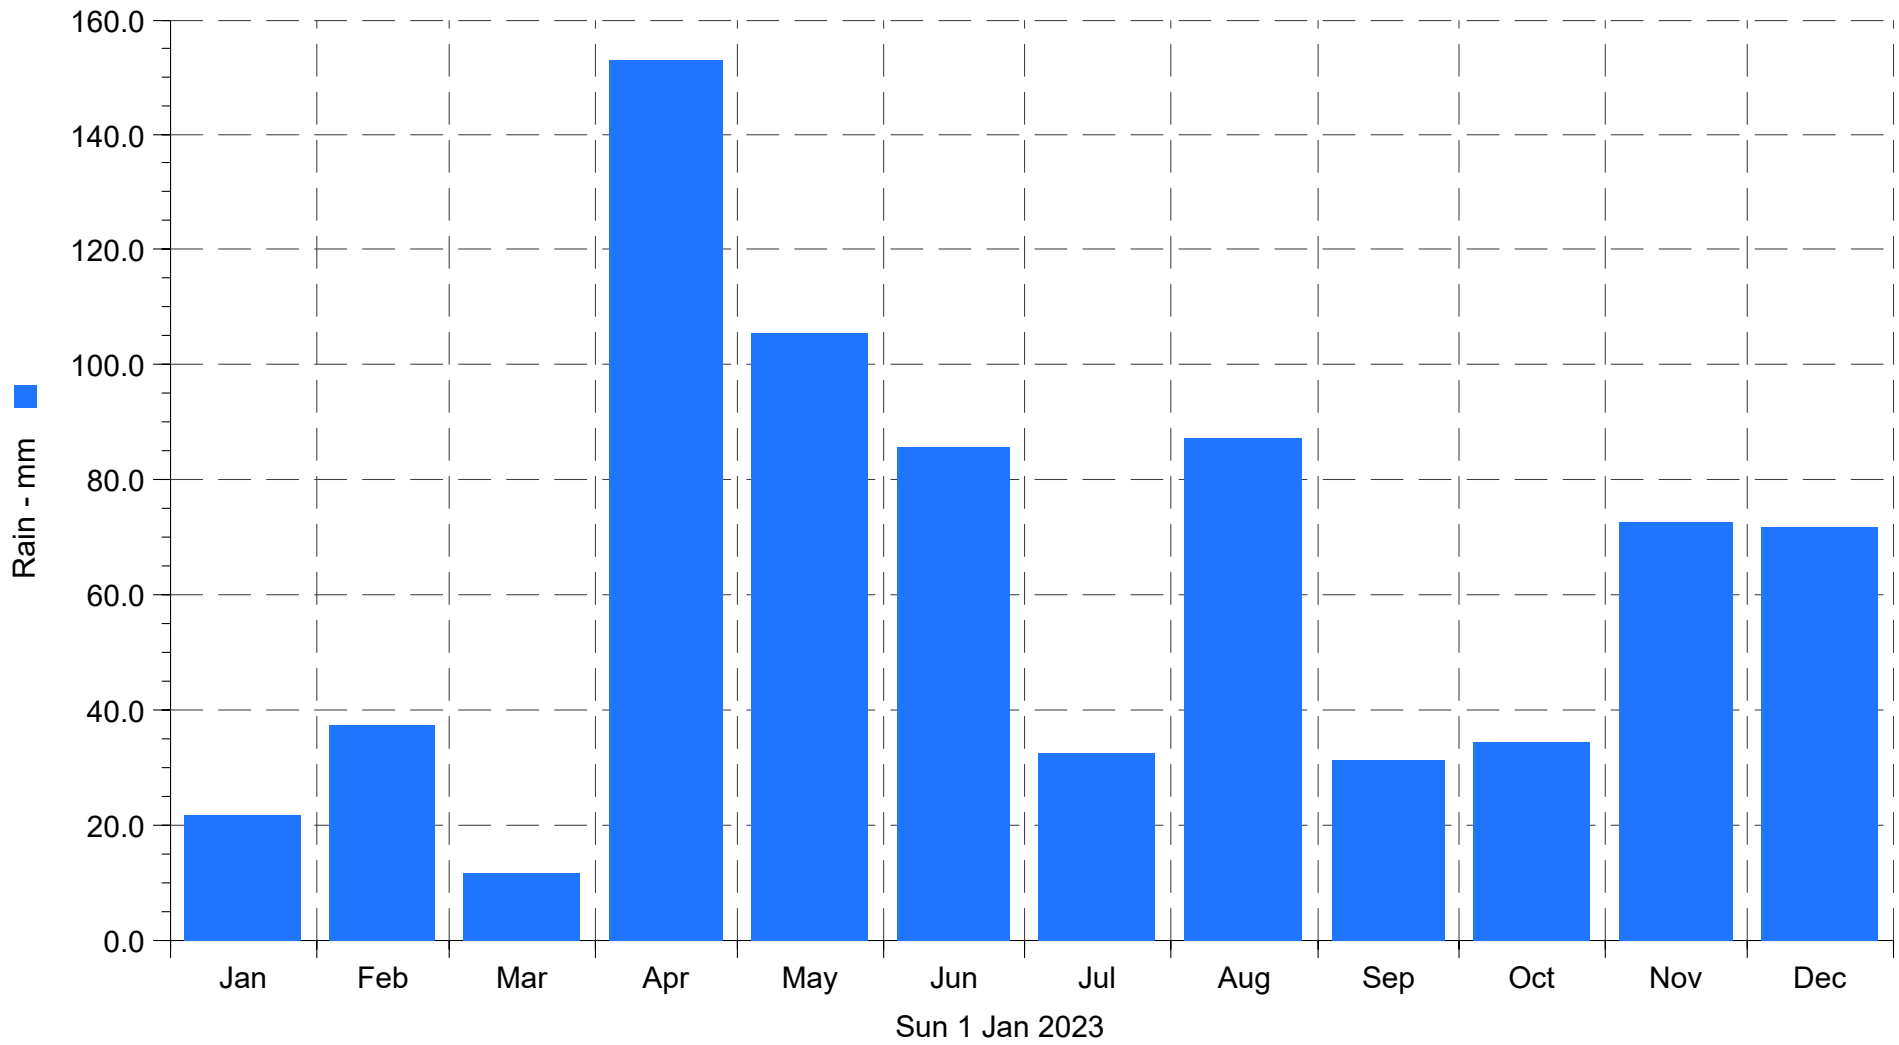

# WetterGrub3200

Sun 1 Jan 2023

■ Rain