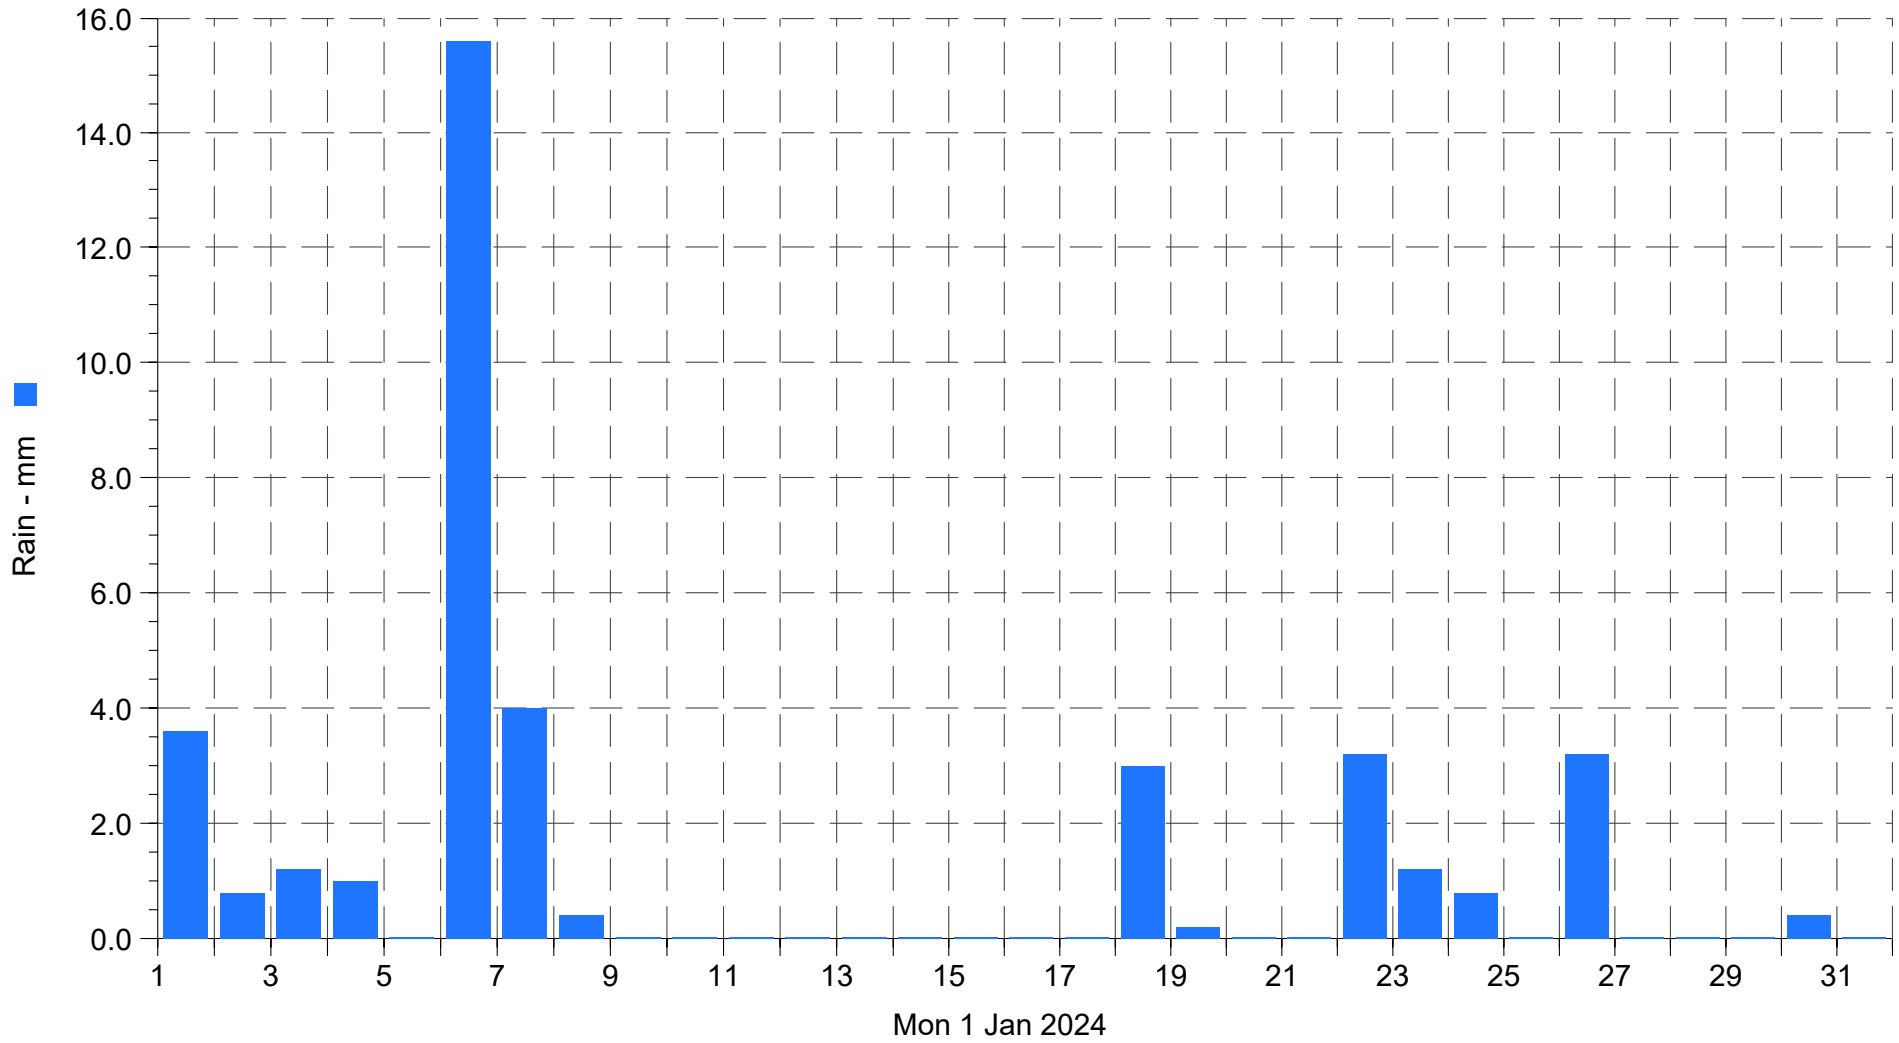

WetterGrub3200

 Rain