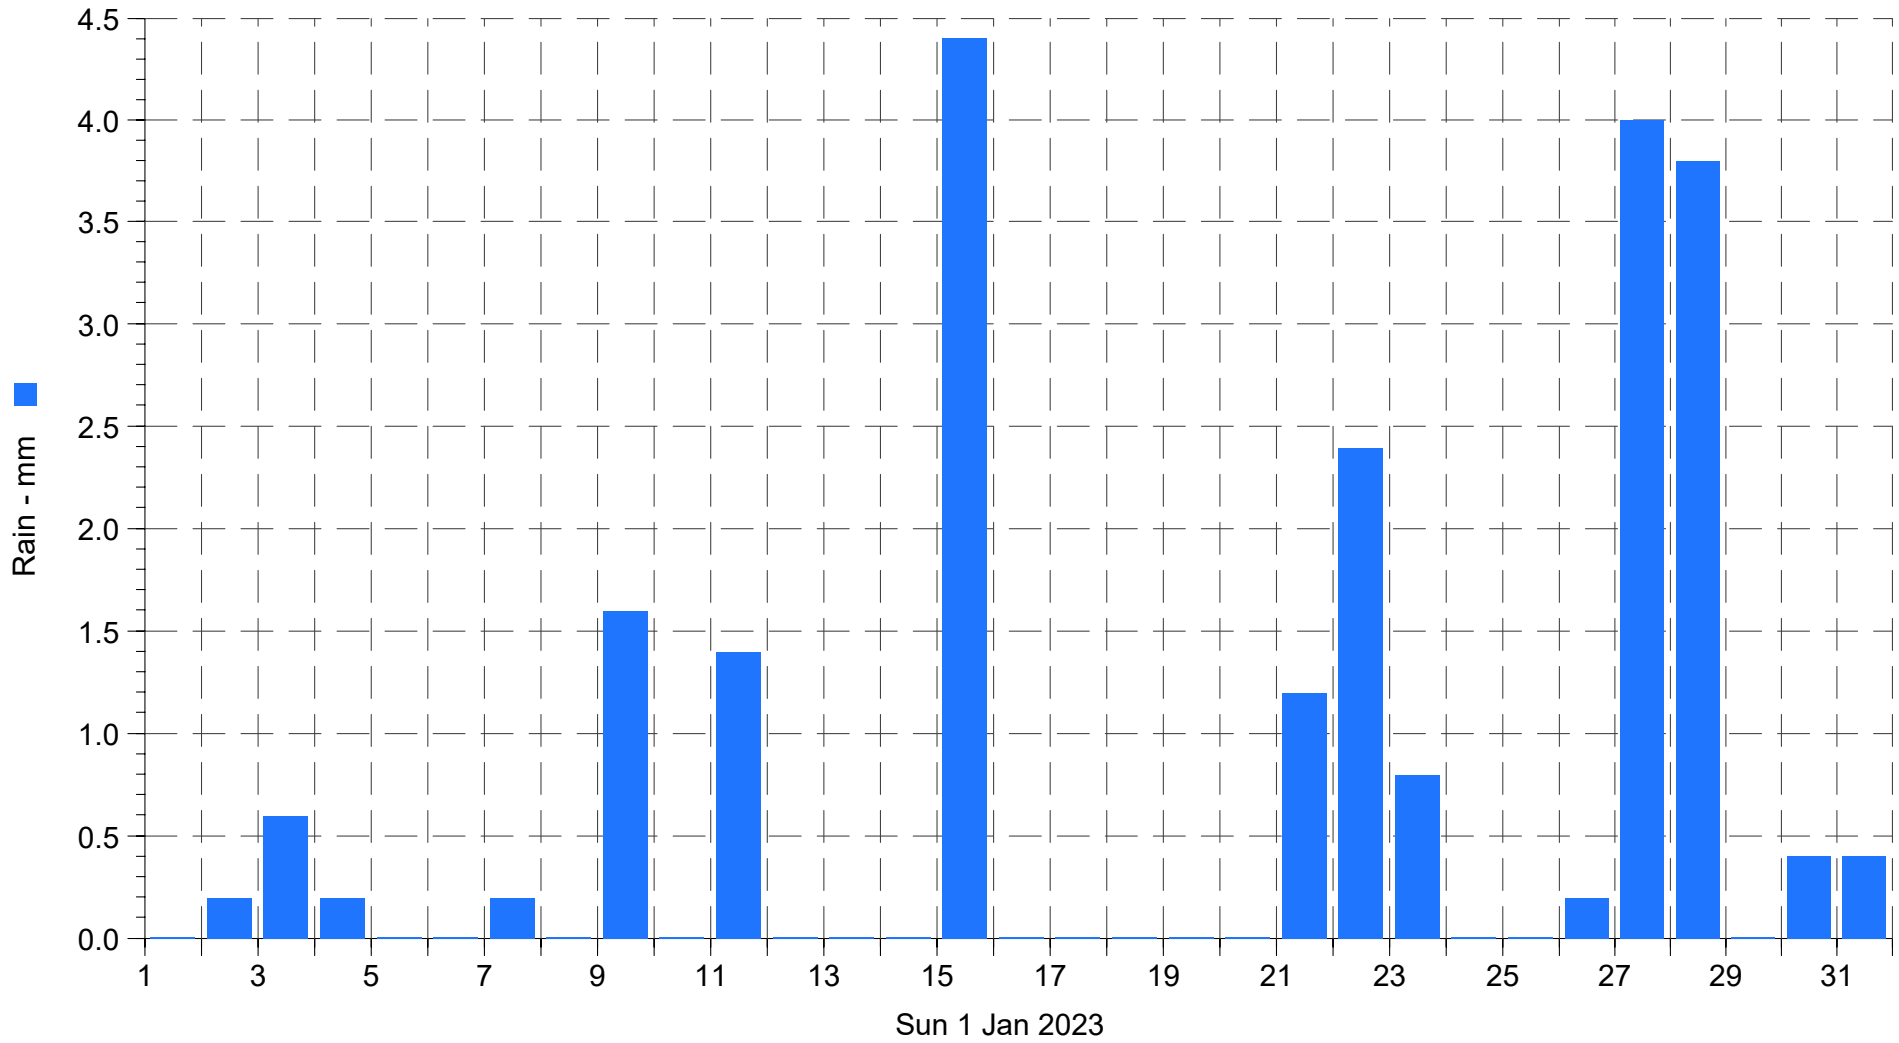

WetterGrub3200

■ Rain