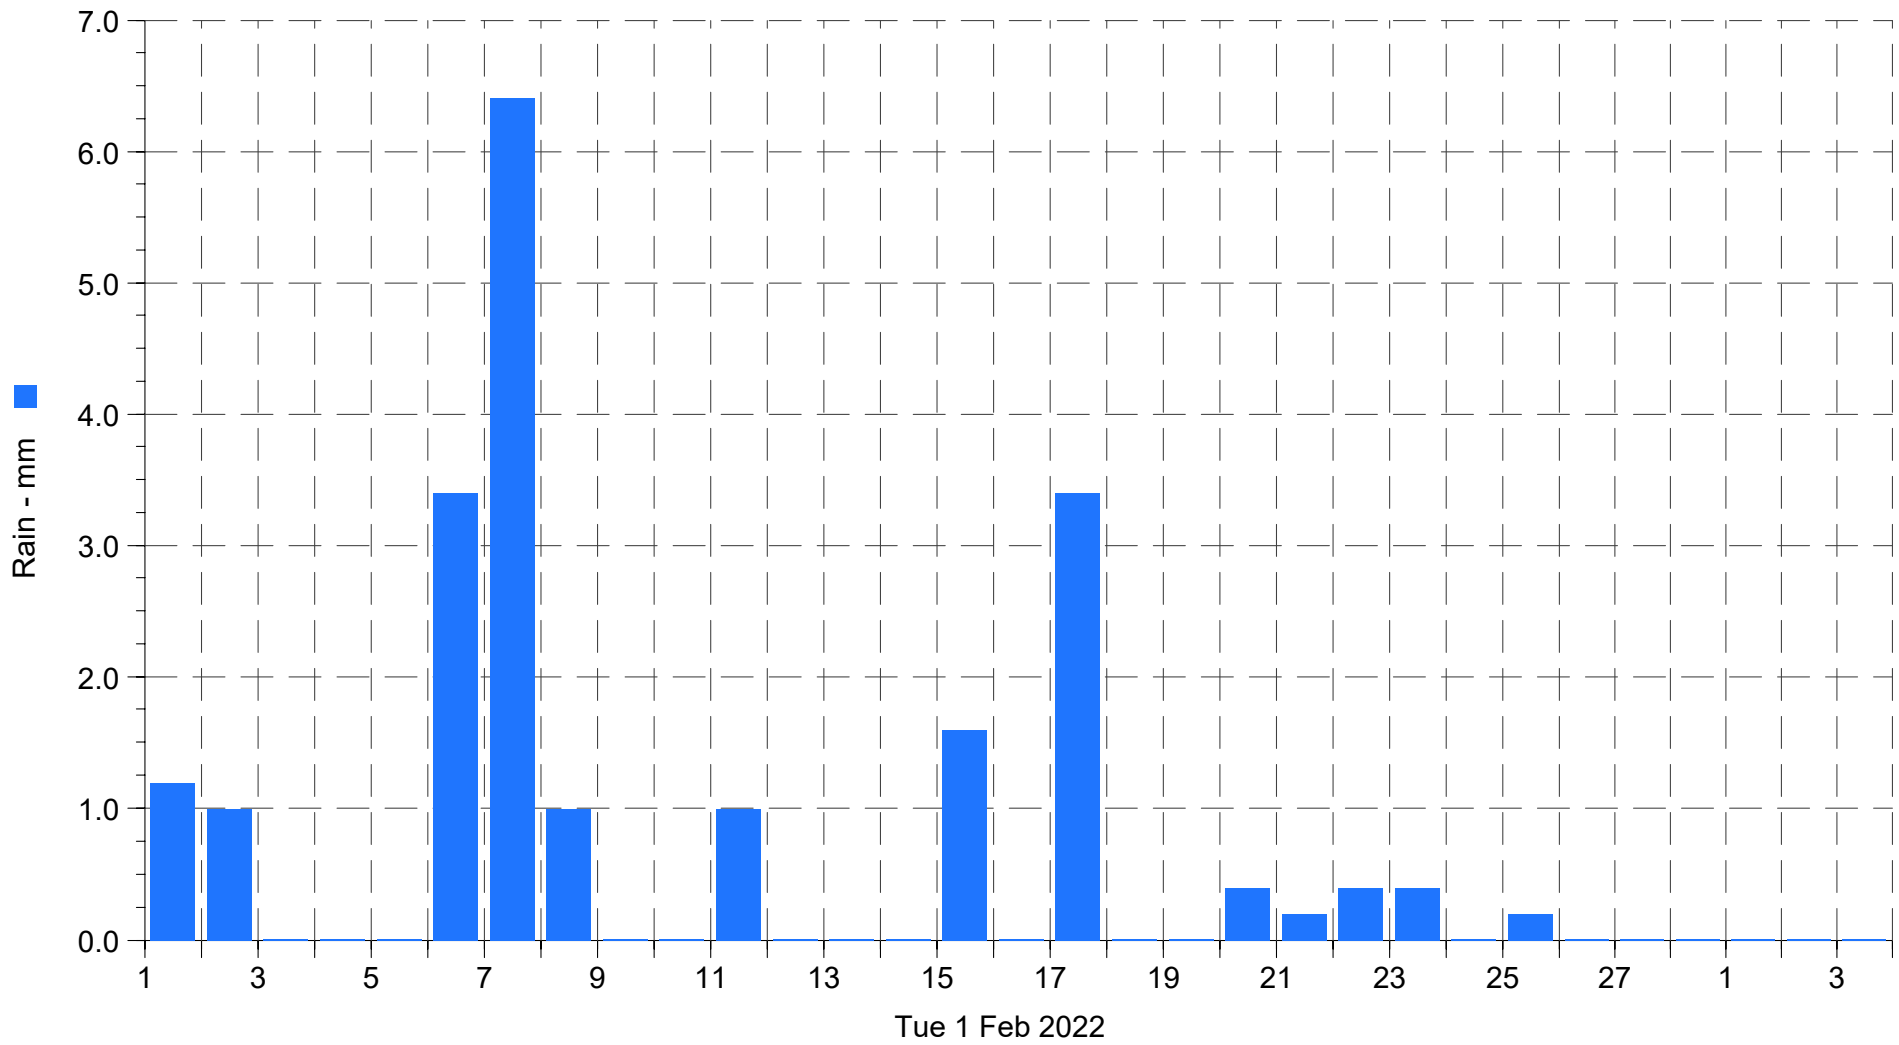

# WetterGrub3200

■ Rain