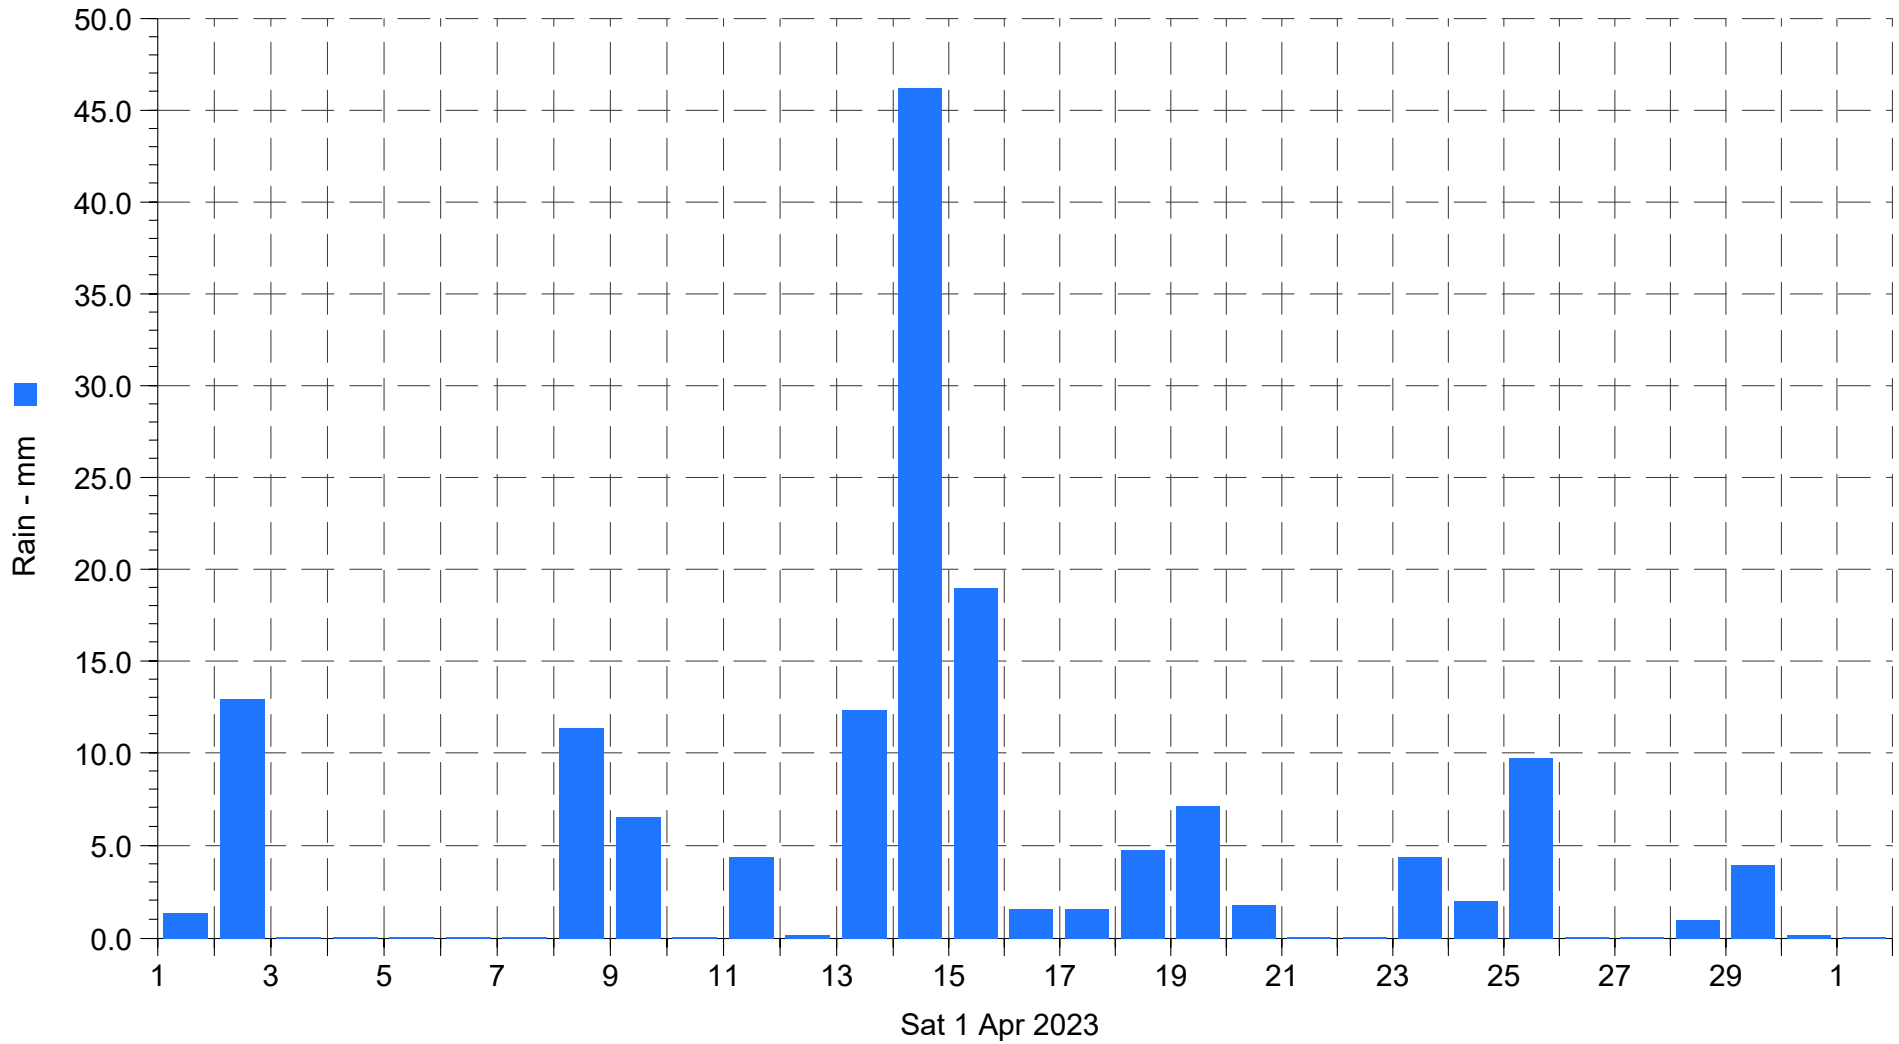

# WetterGrub3200

 Rain