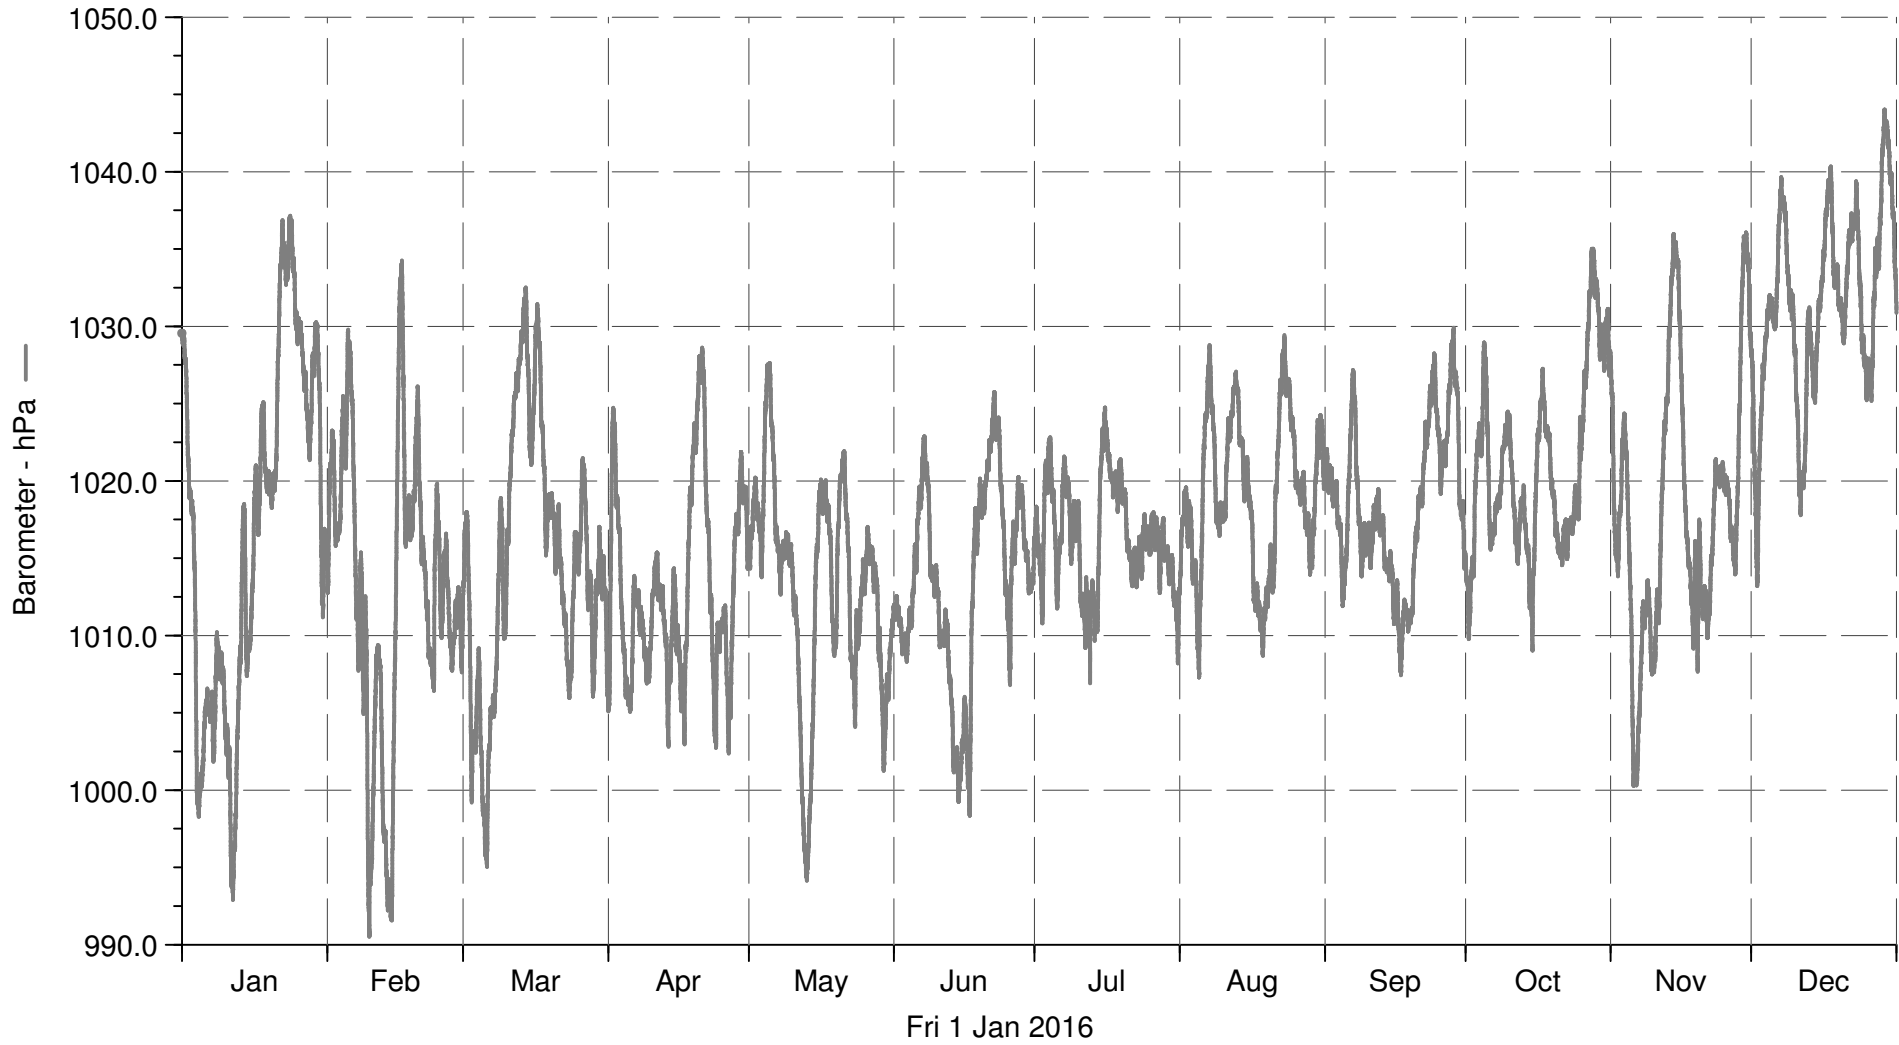

WetterGrub3200

■ Barometer