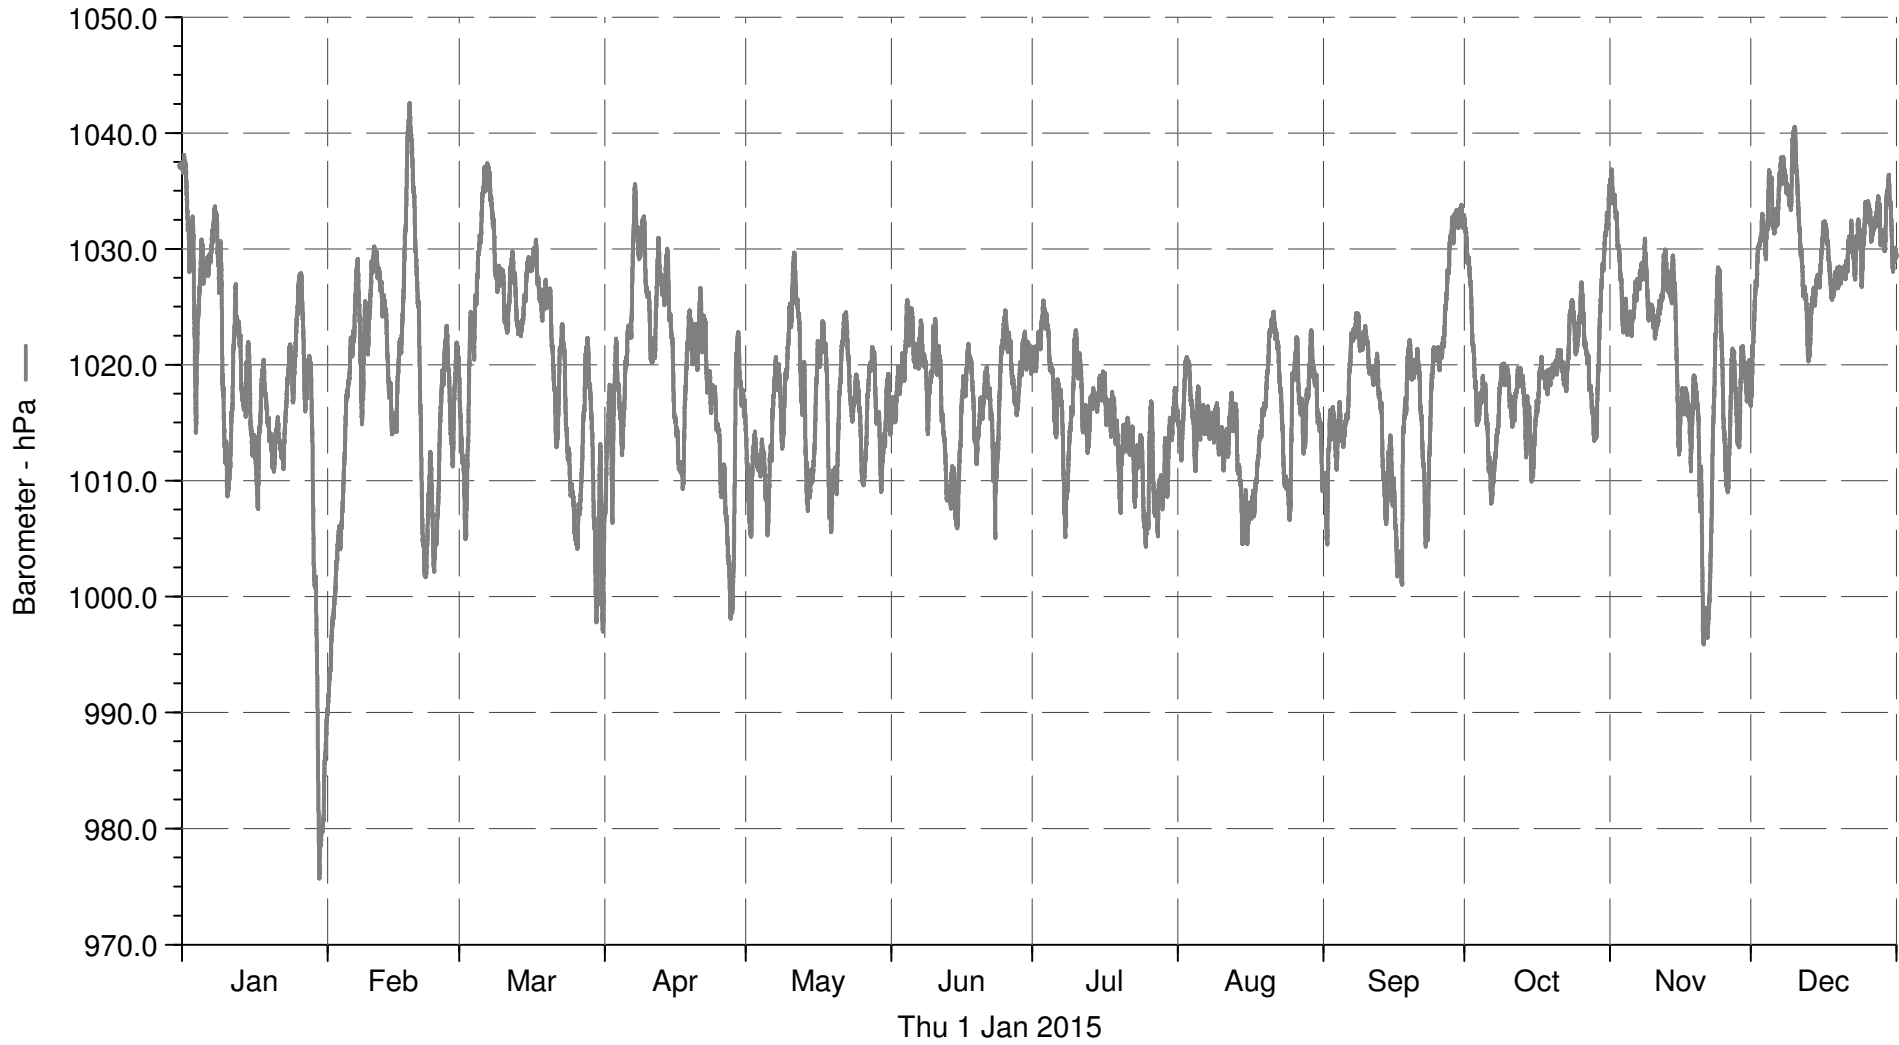

WetterGrub3200

■ Barometer