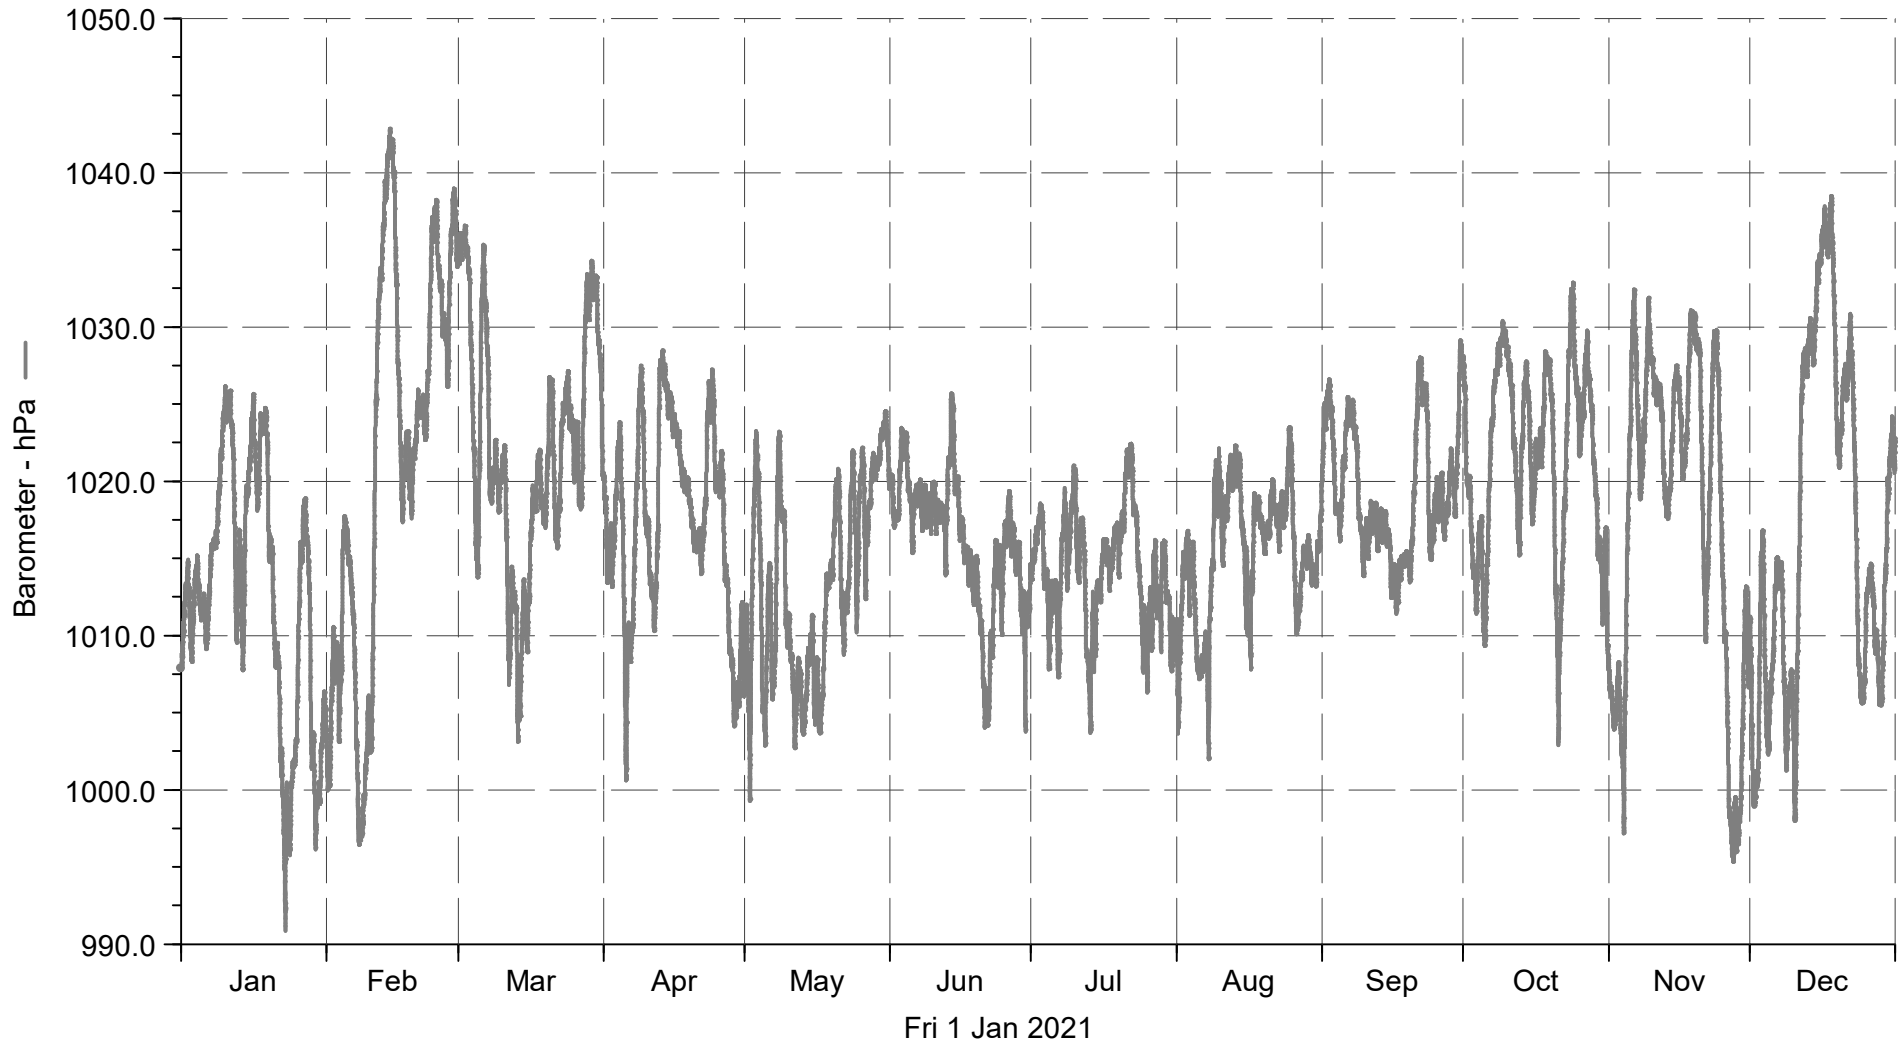

WetterGrub3200

■ Barometer