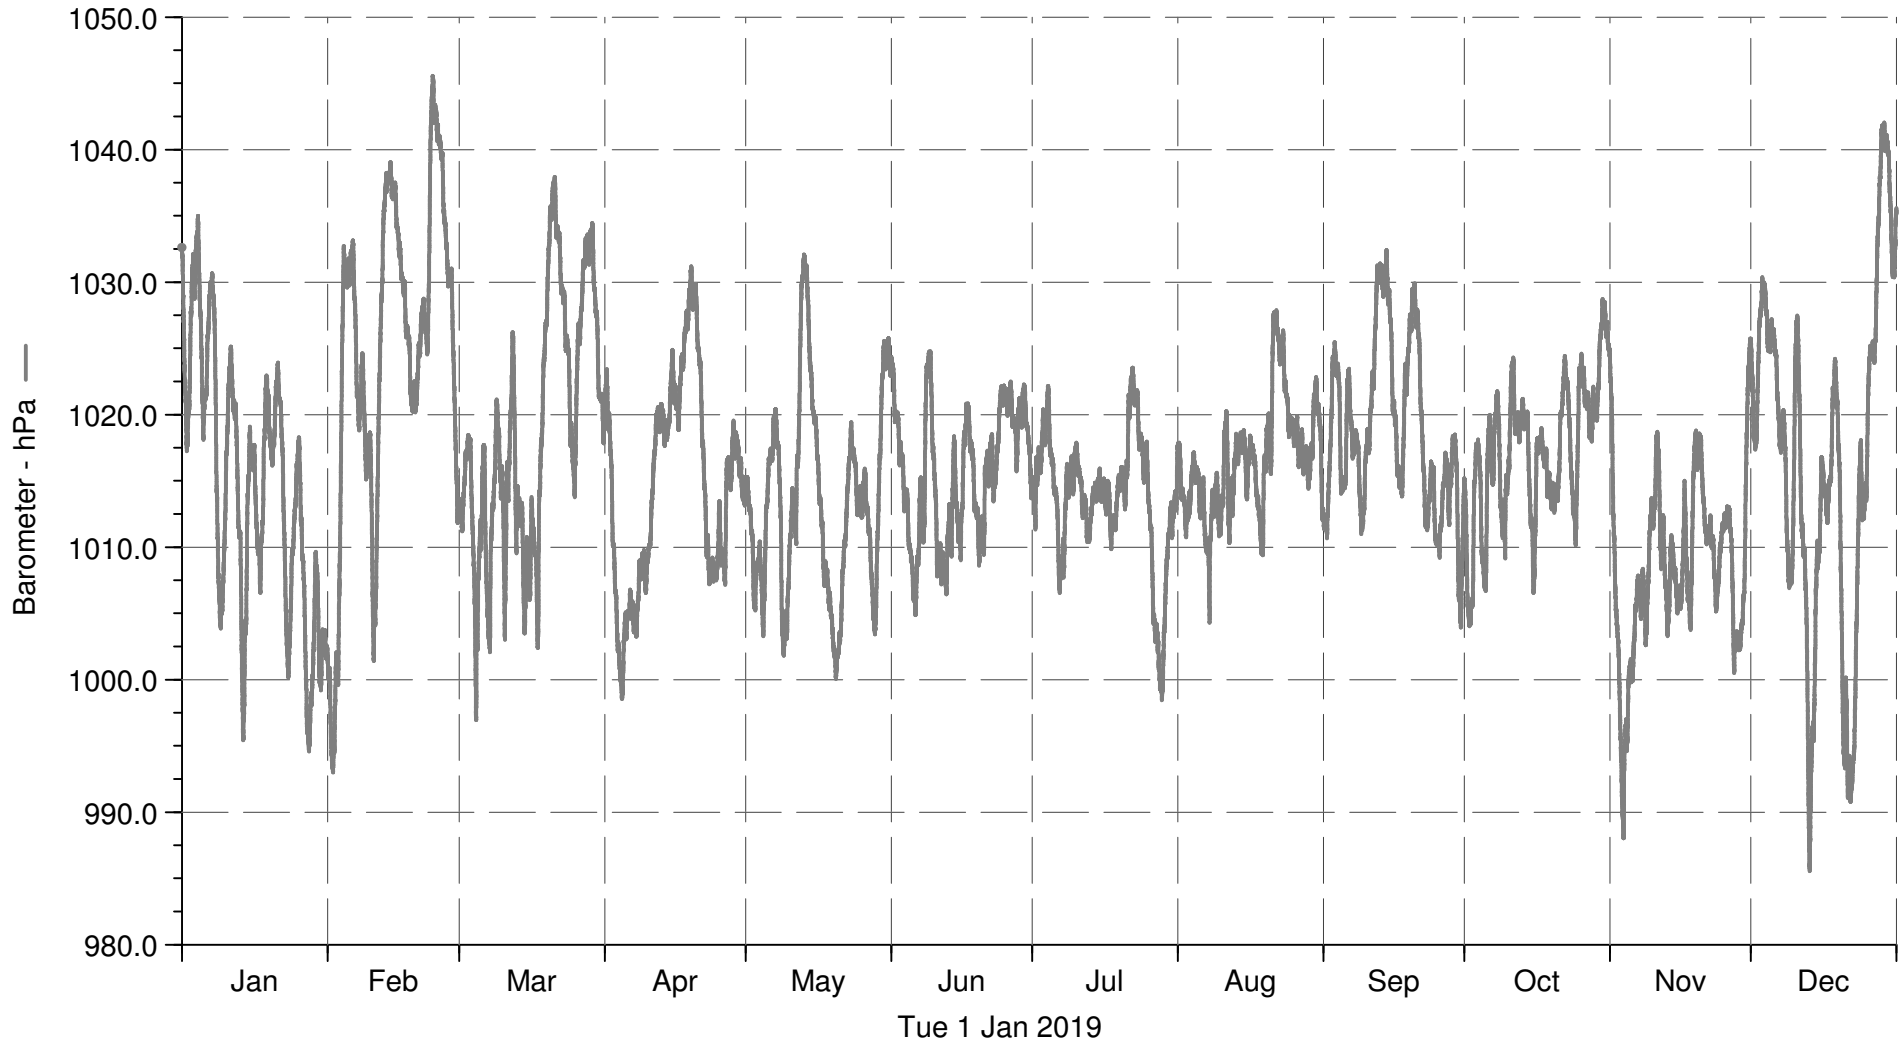

WetterGrub3200

■ Barometer