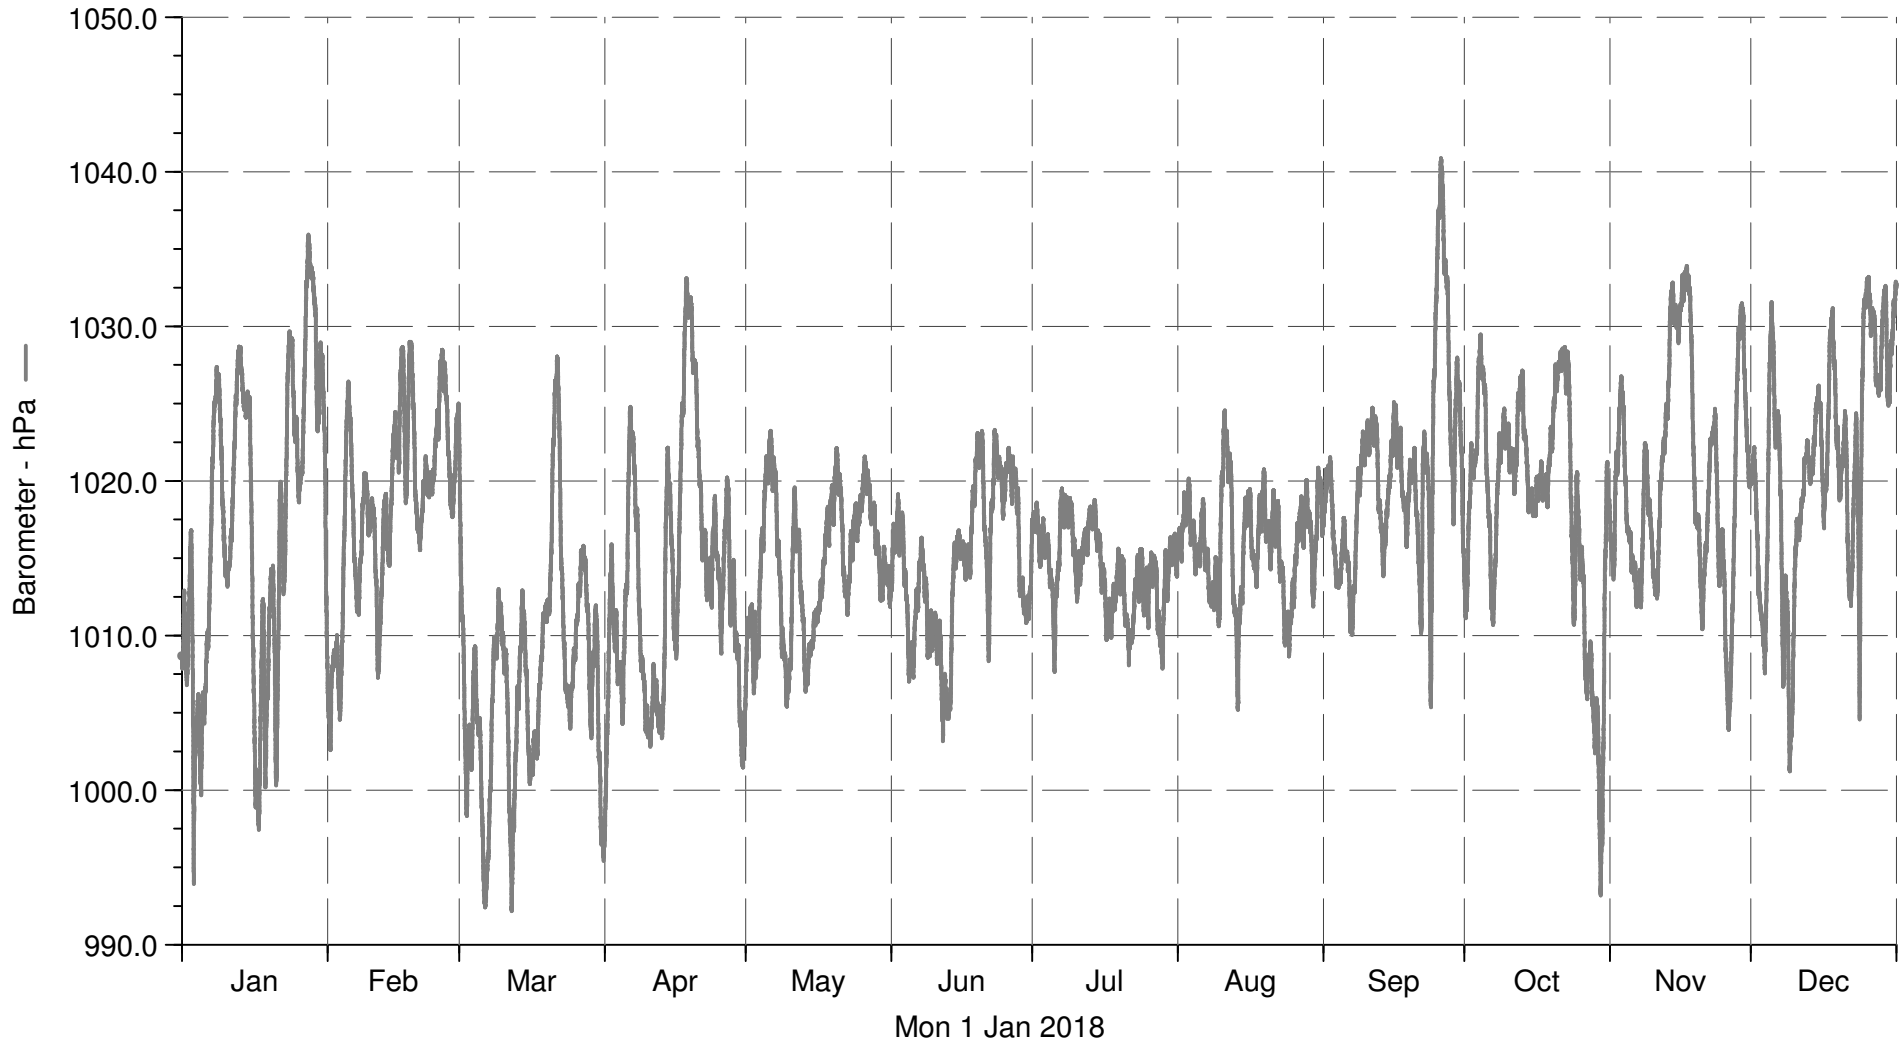

WetterGrub3200

■ Barometer