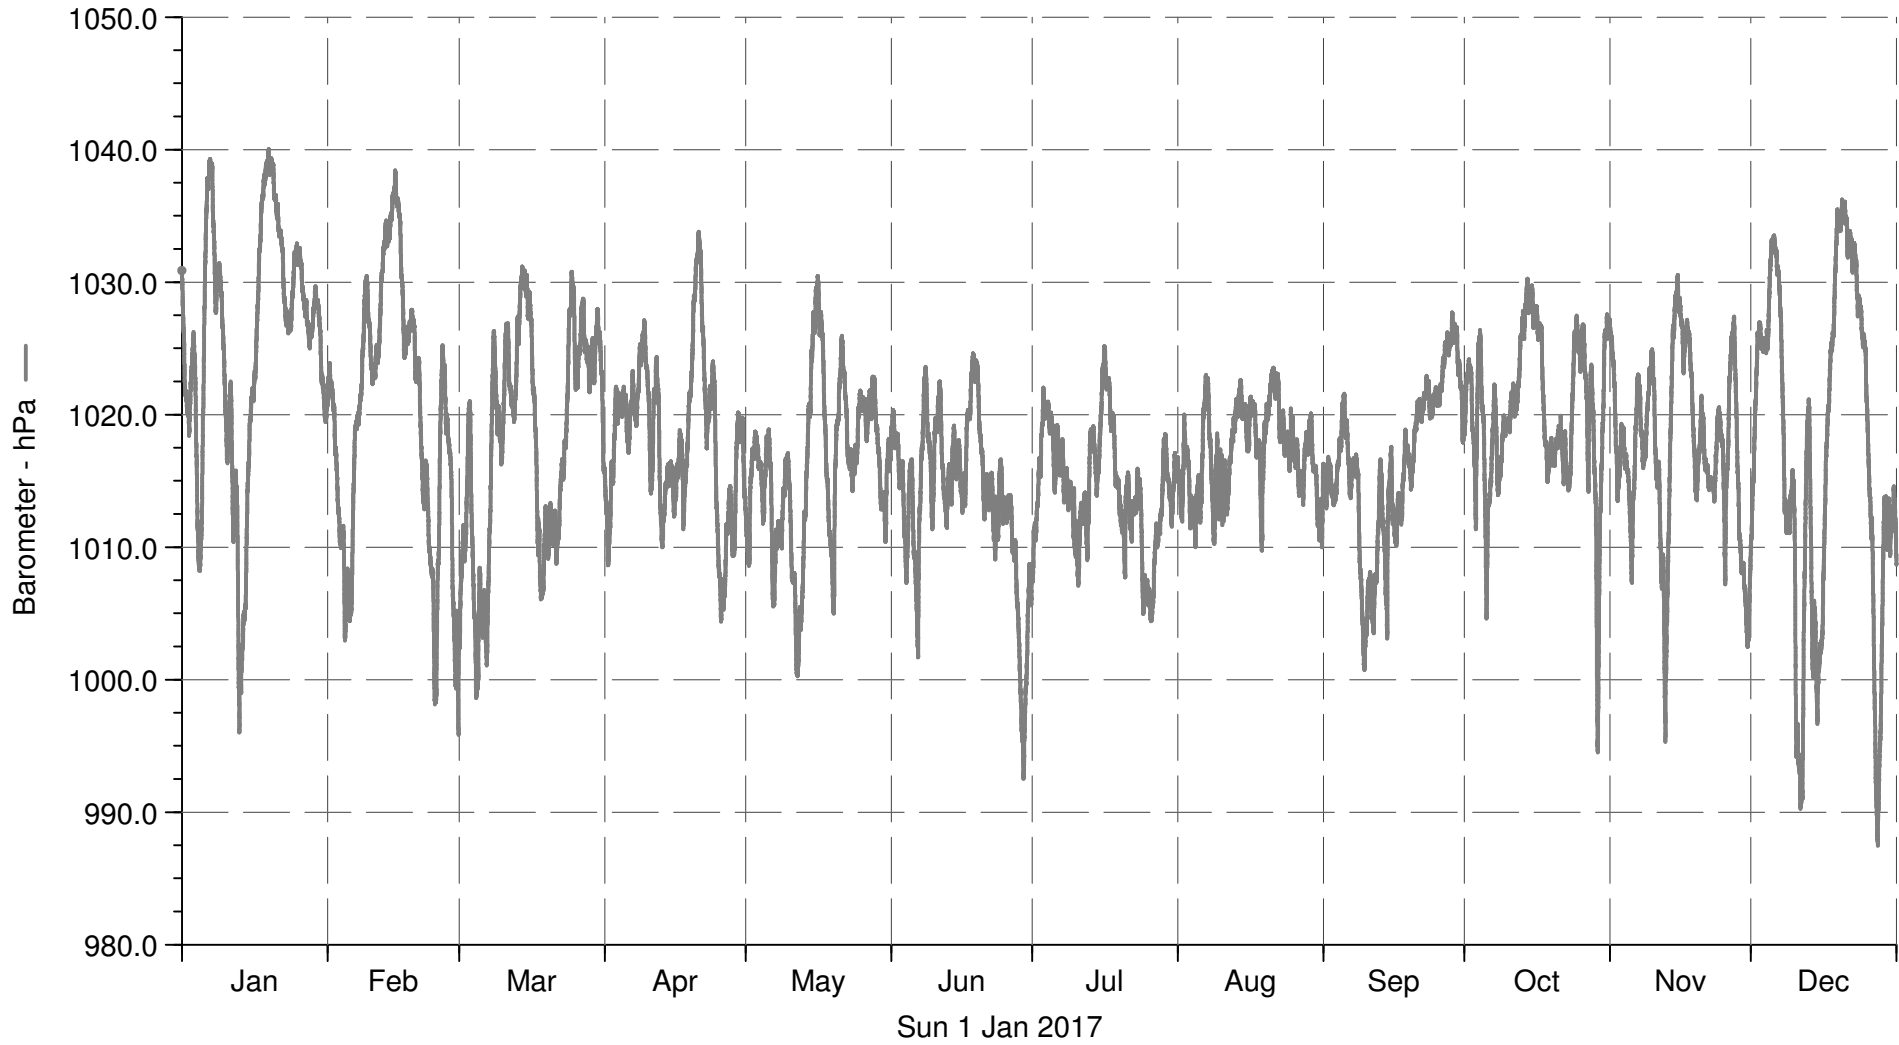

WetterGrub3200

■ Barometer