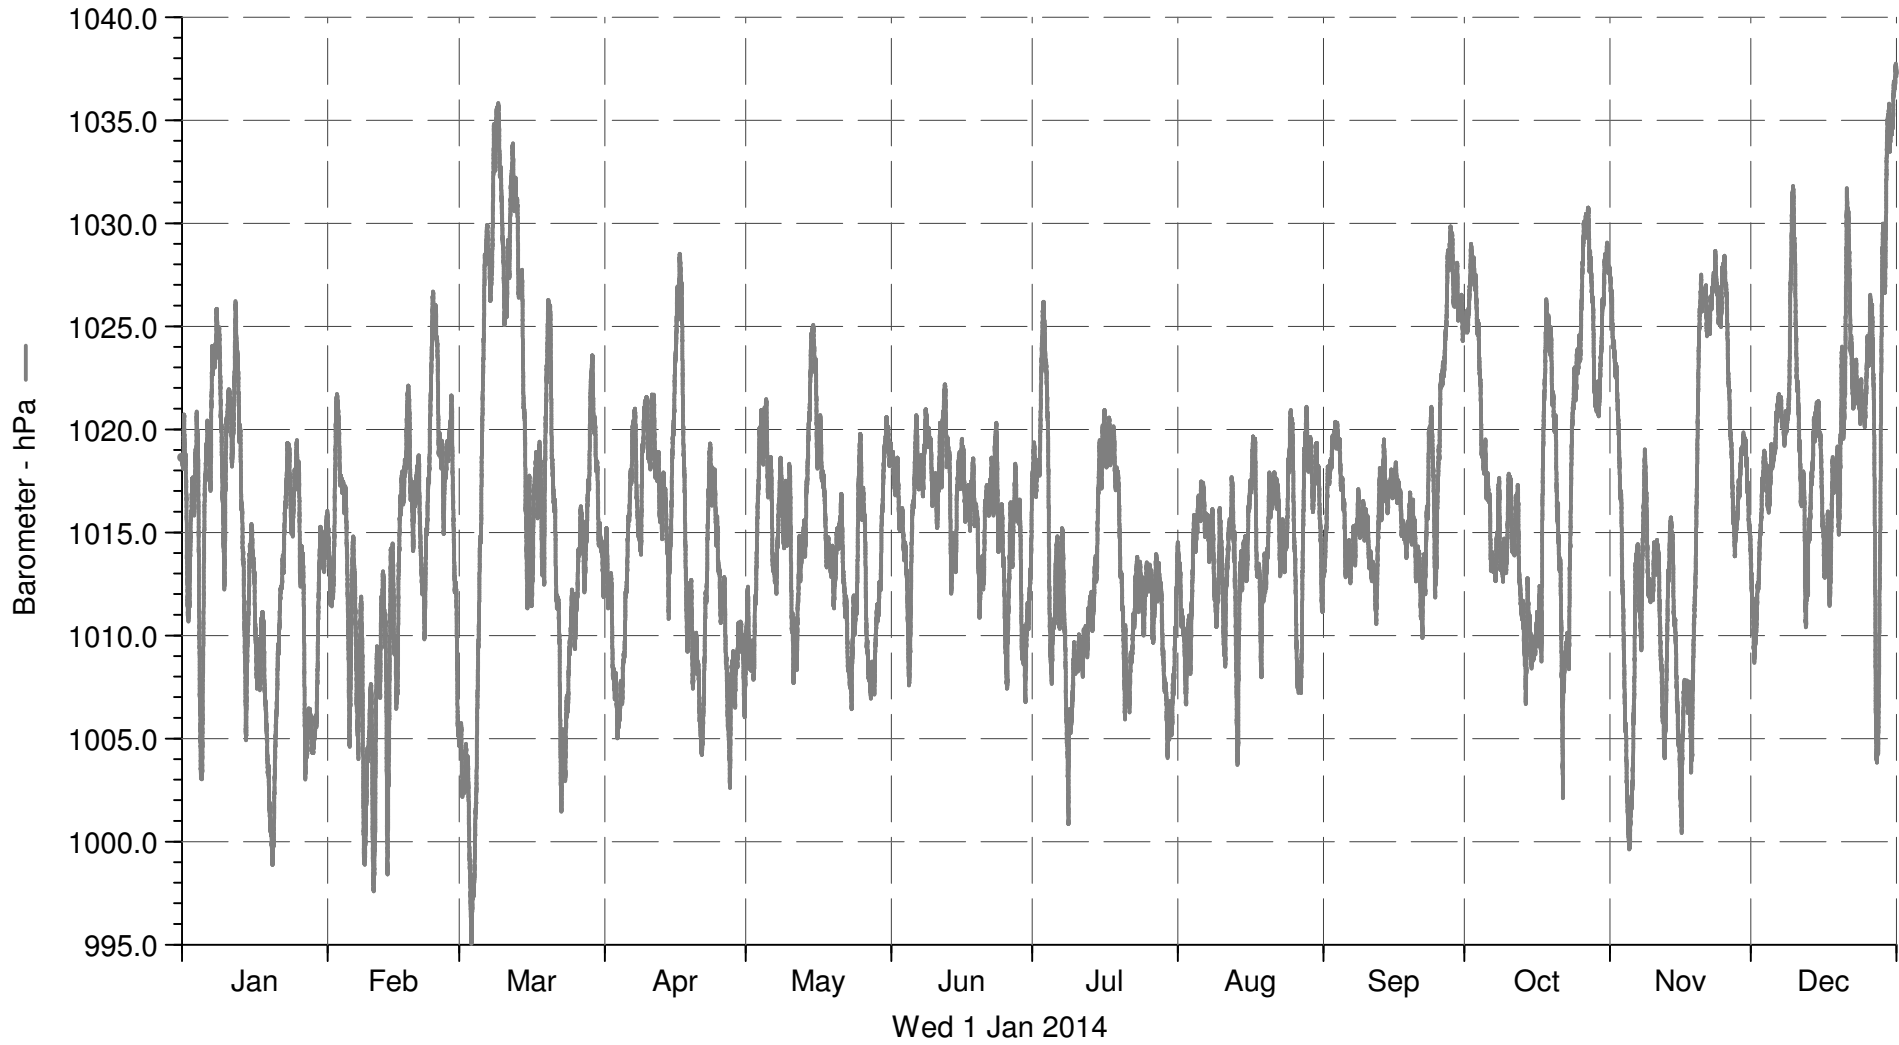

WetterGrub3200

■ Barometer