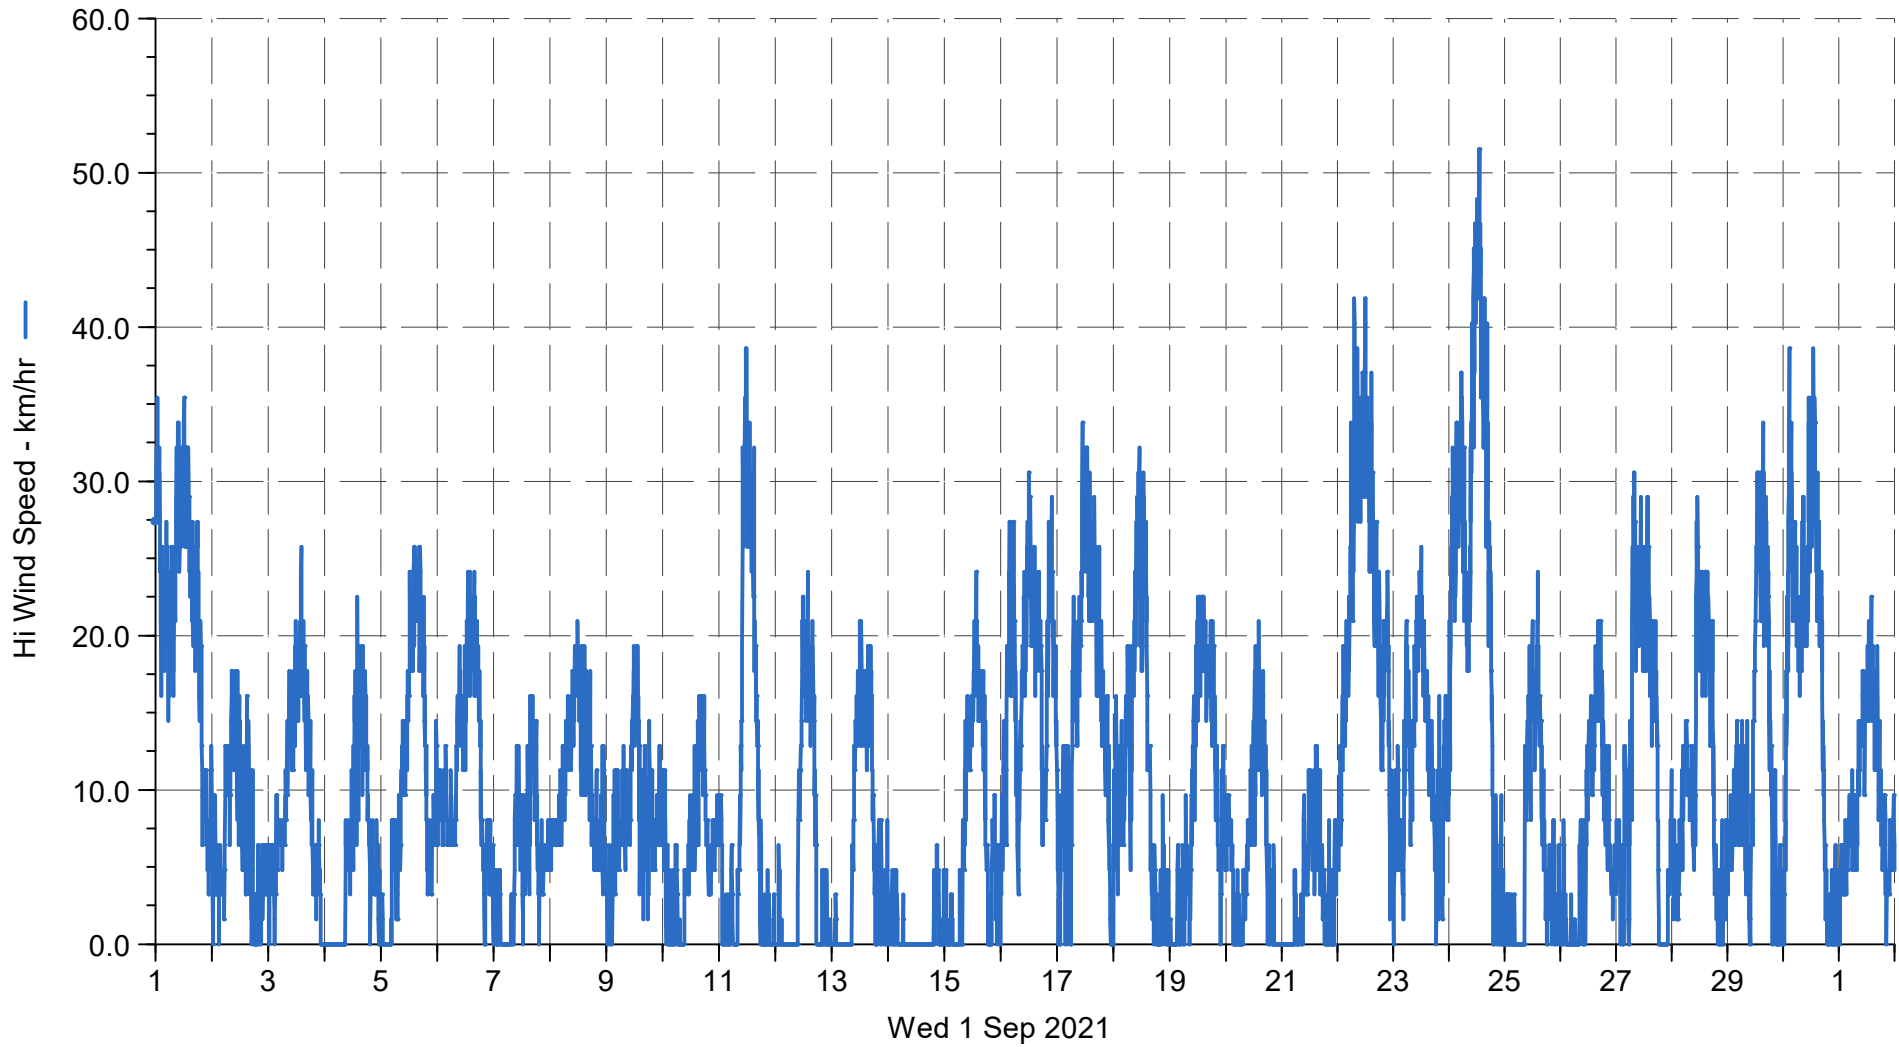

WetterGrub3200

Hi Wind Speed