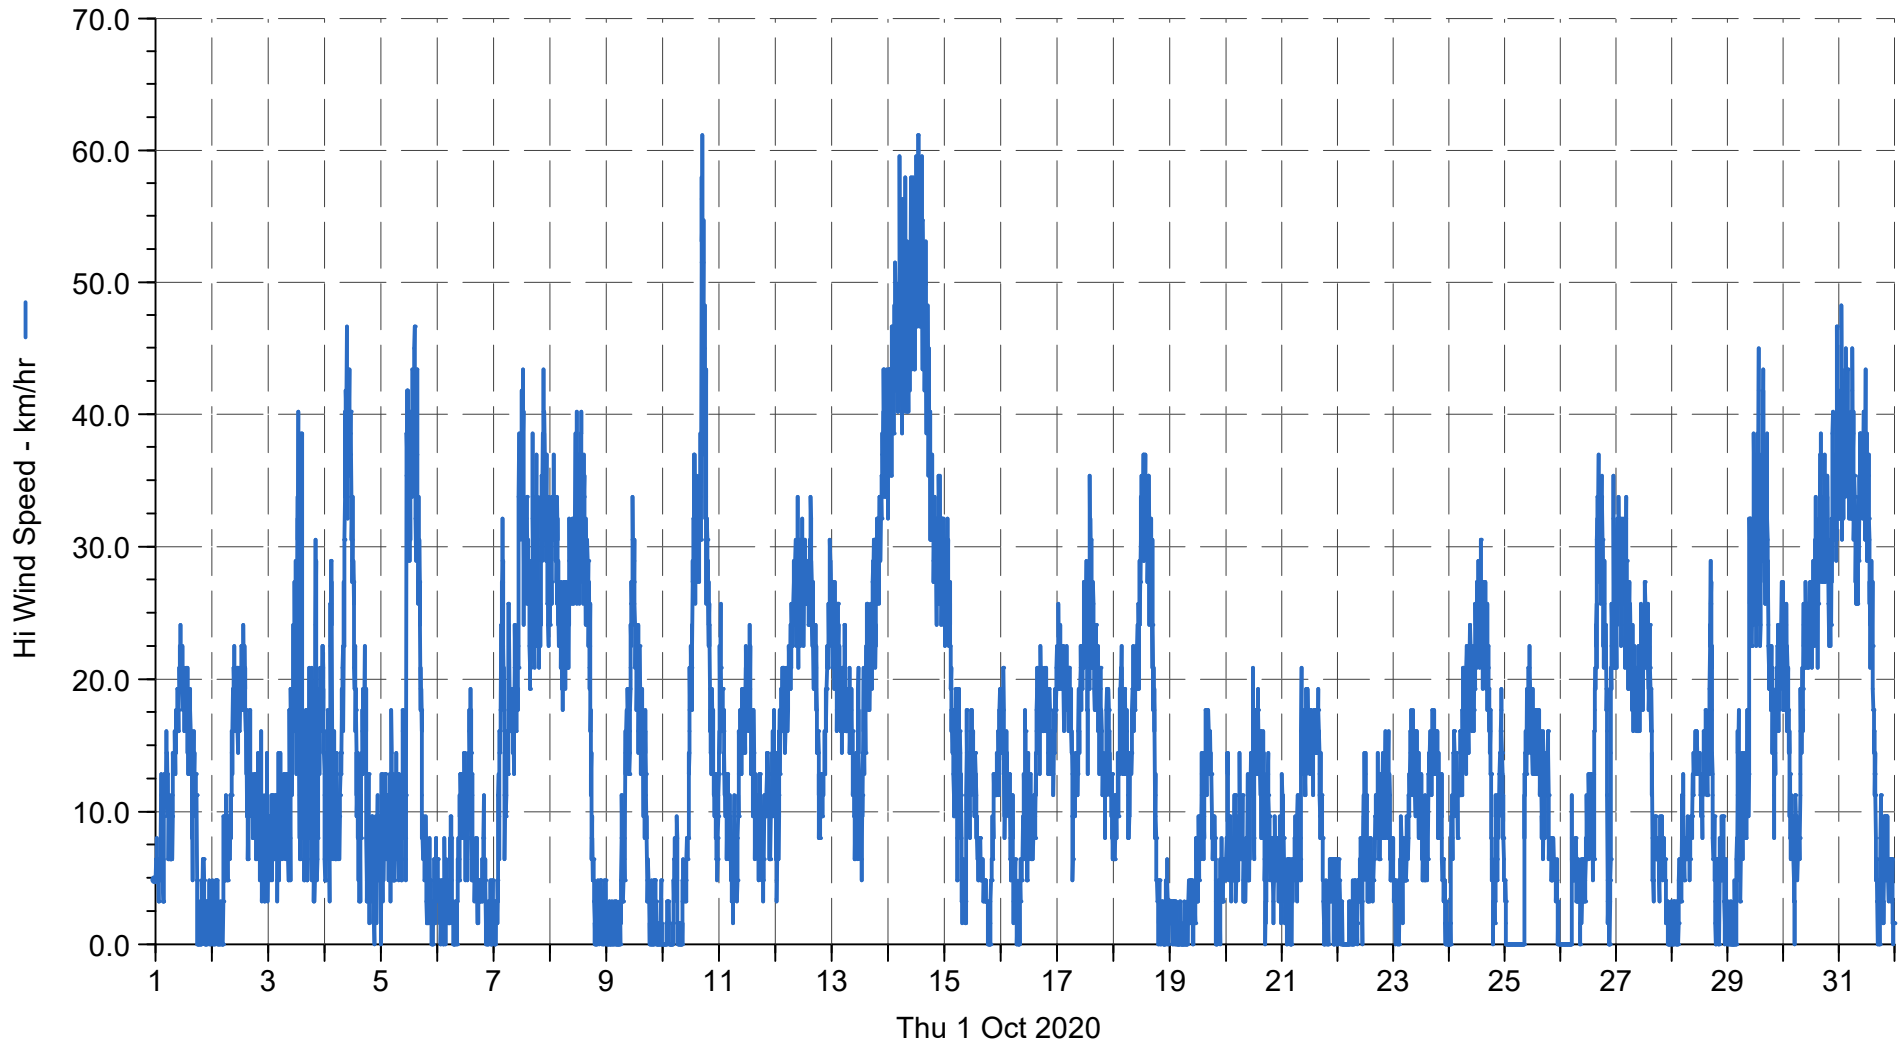

WetterGrub3200

Hi Wind Speed