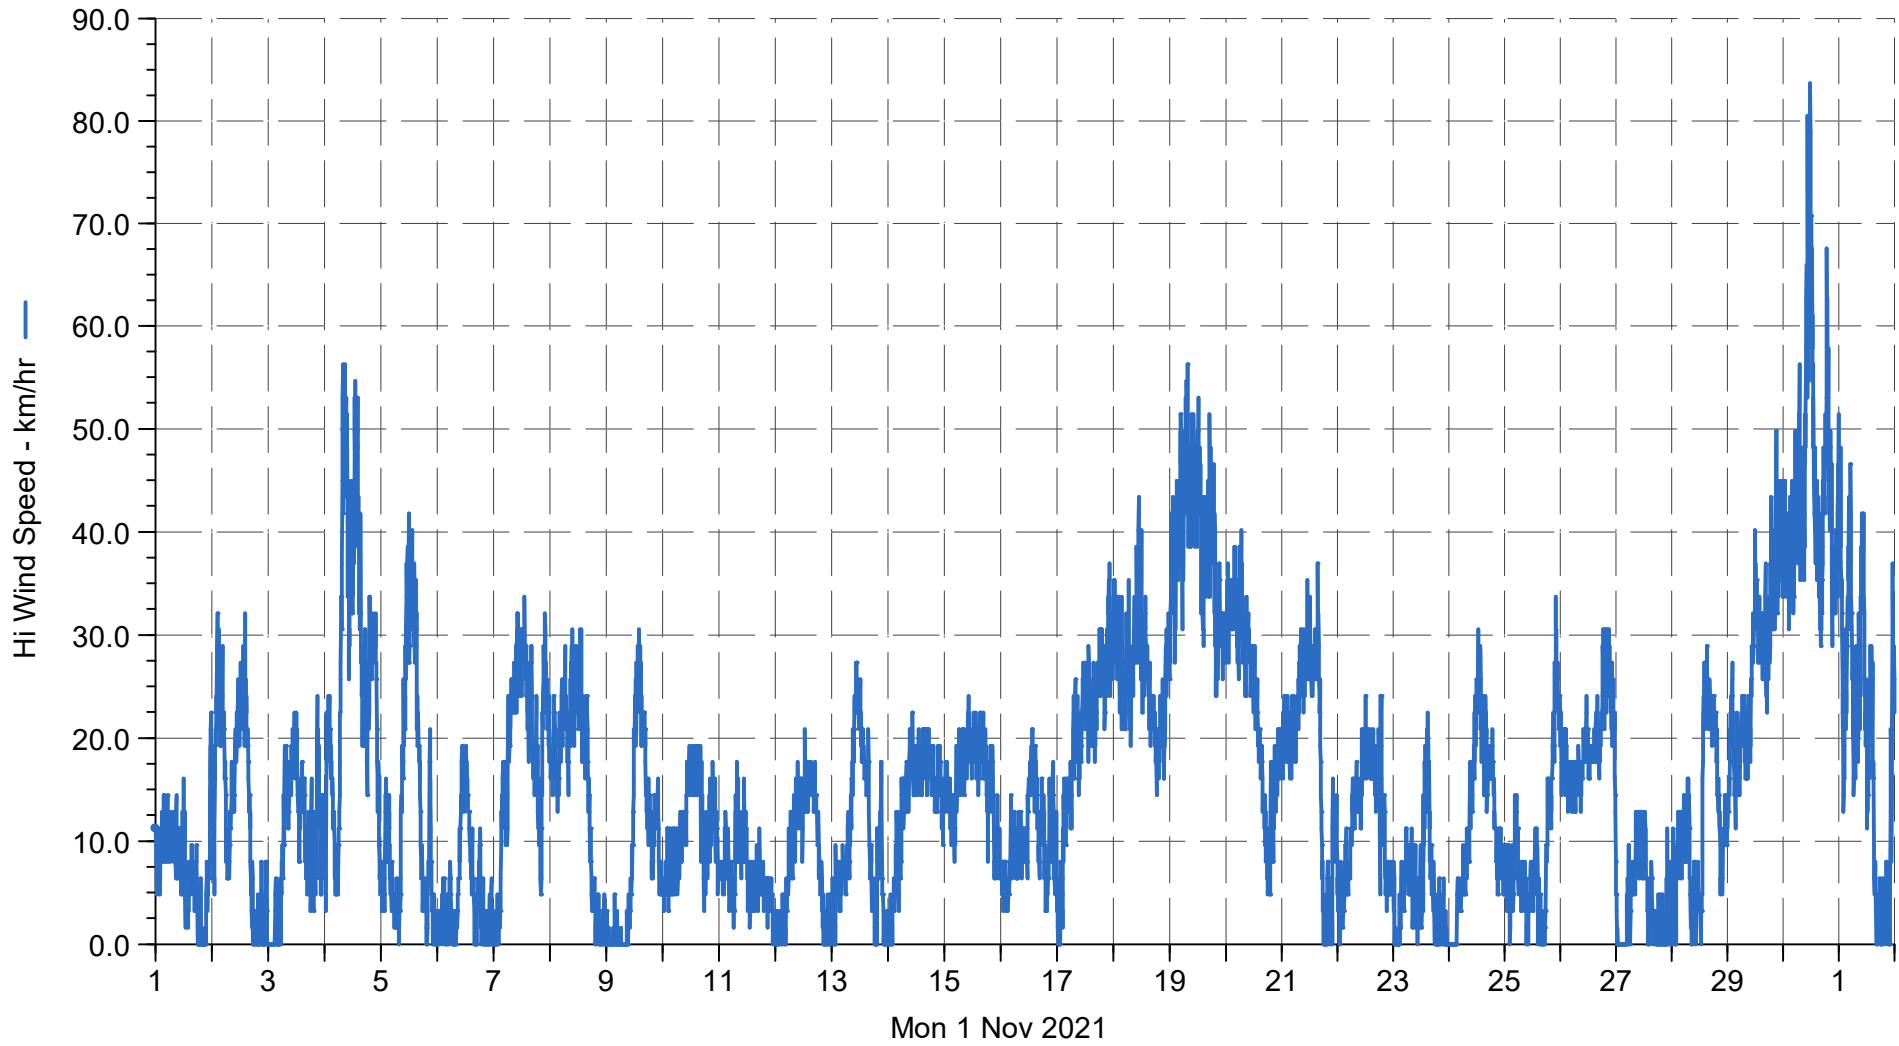

WetterGrub3200

Hi Wind Speed