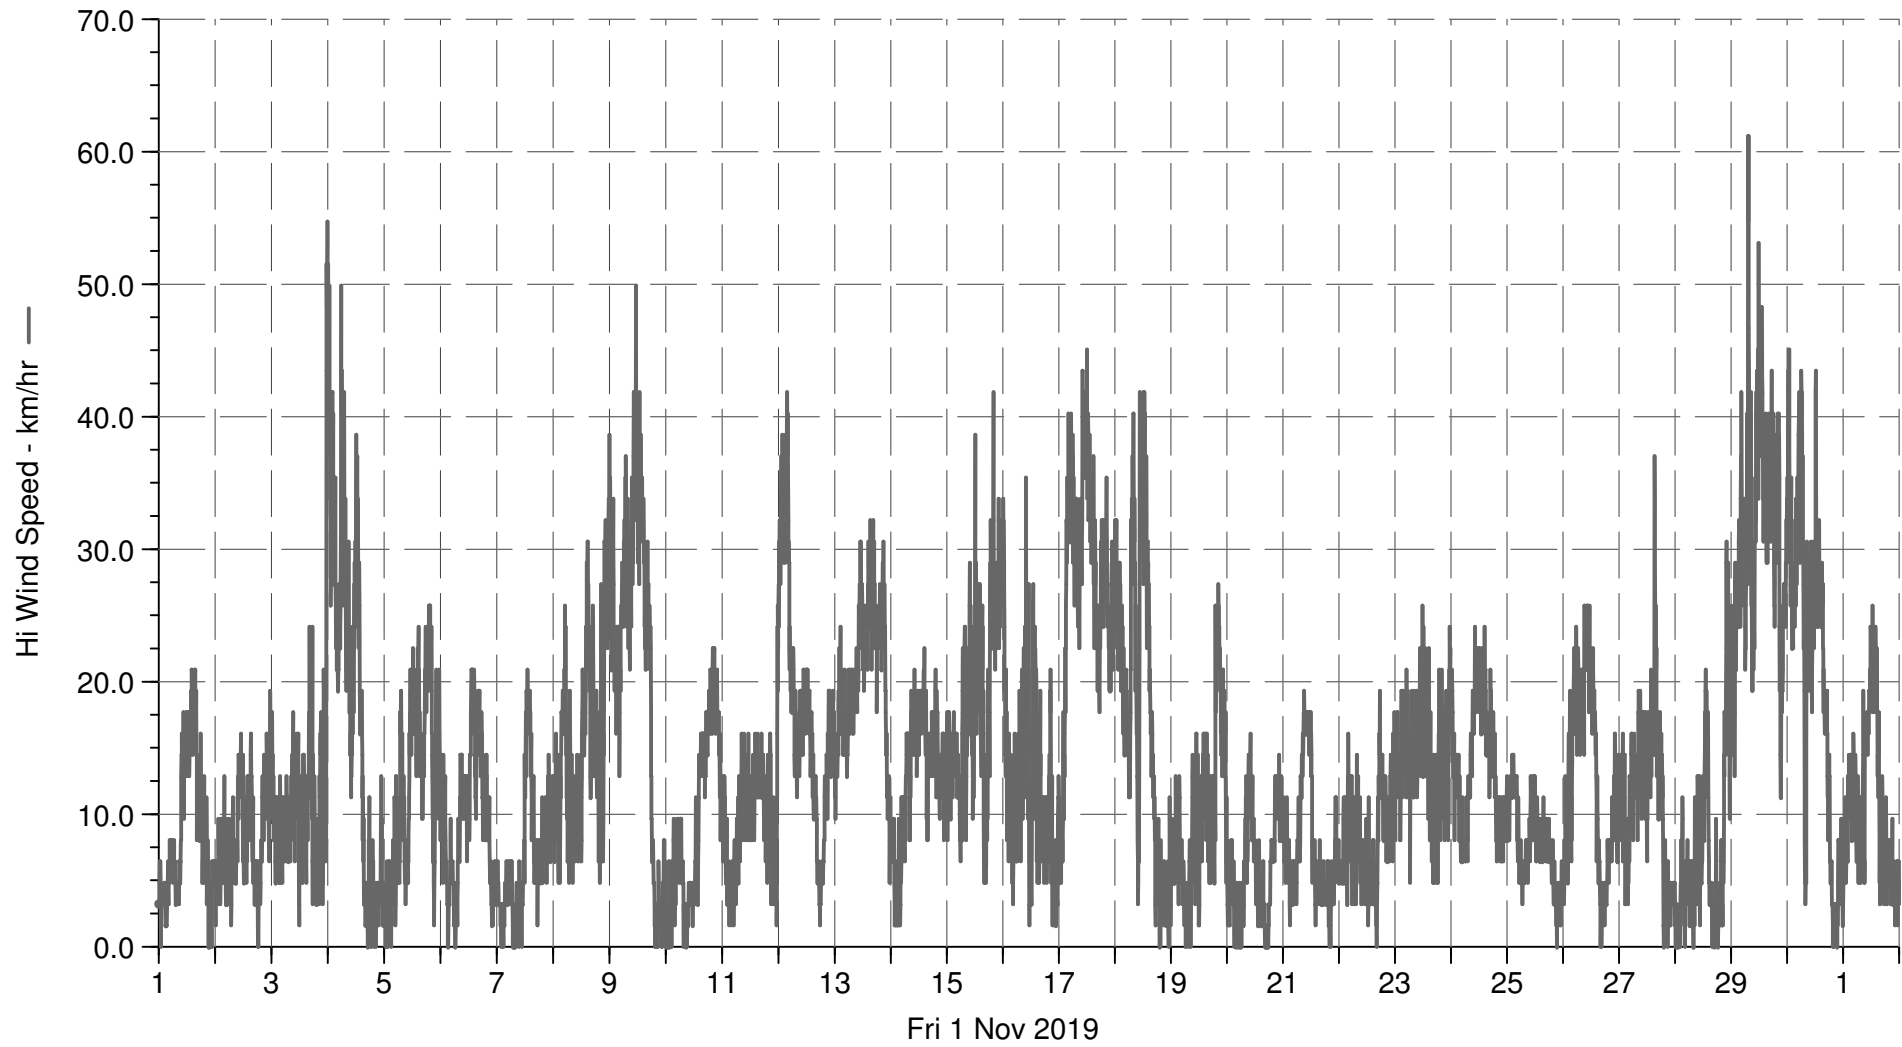

WetterGrub3200

■ Hi Wind Speed