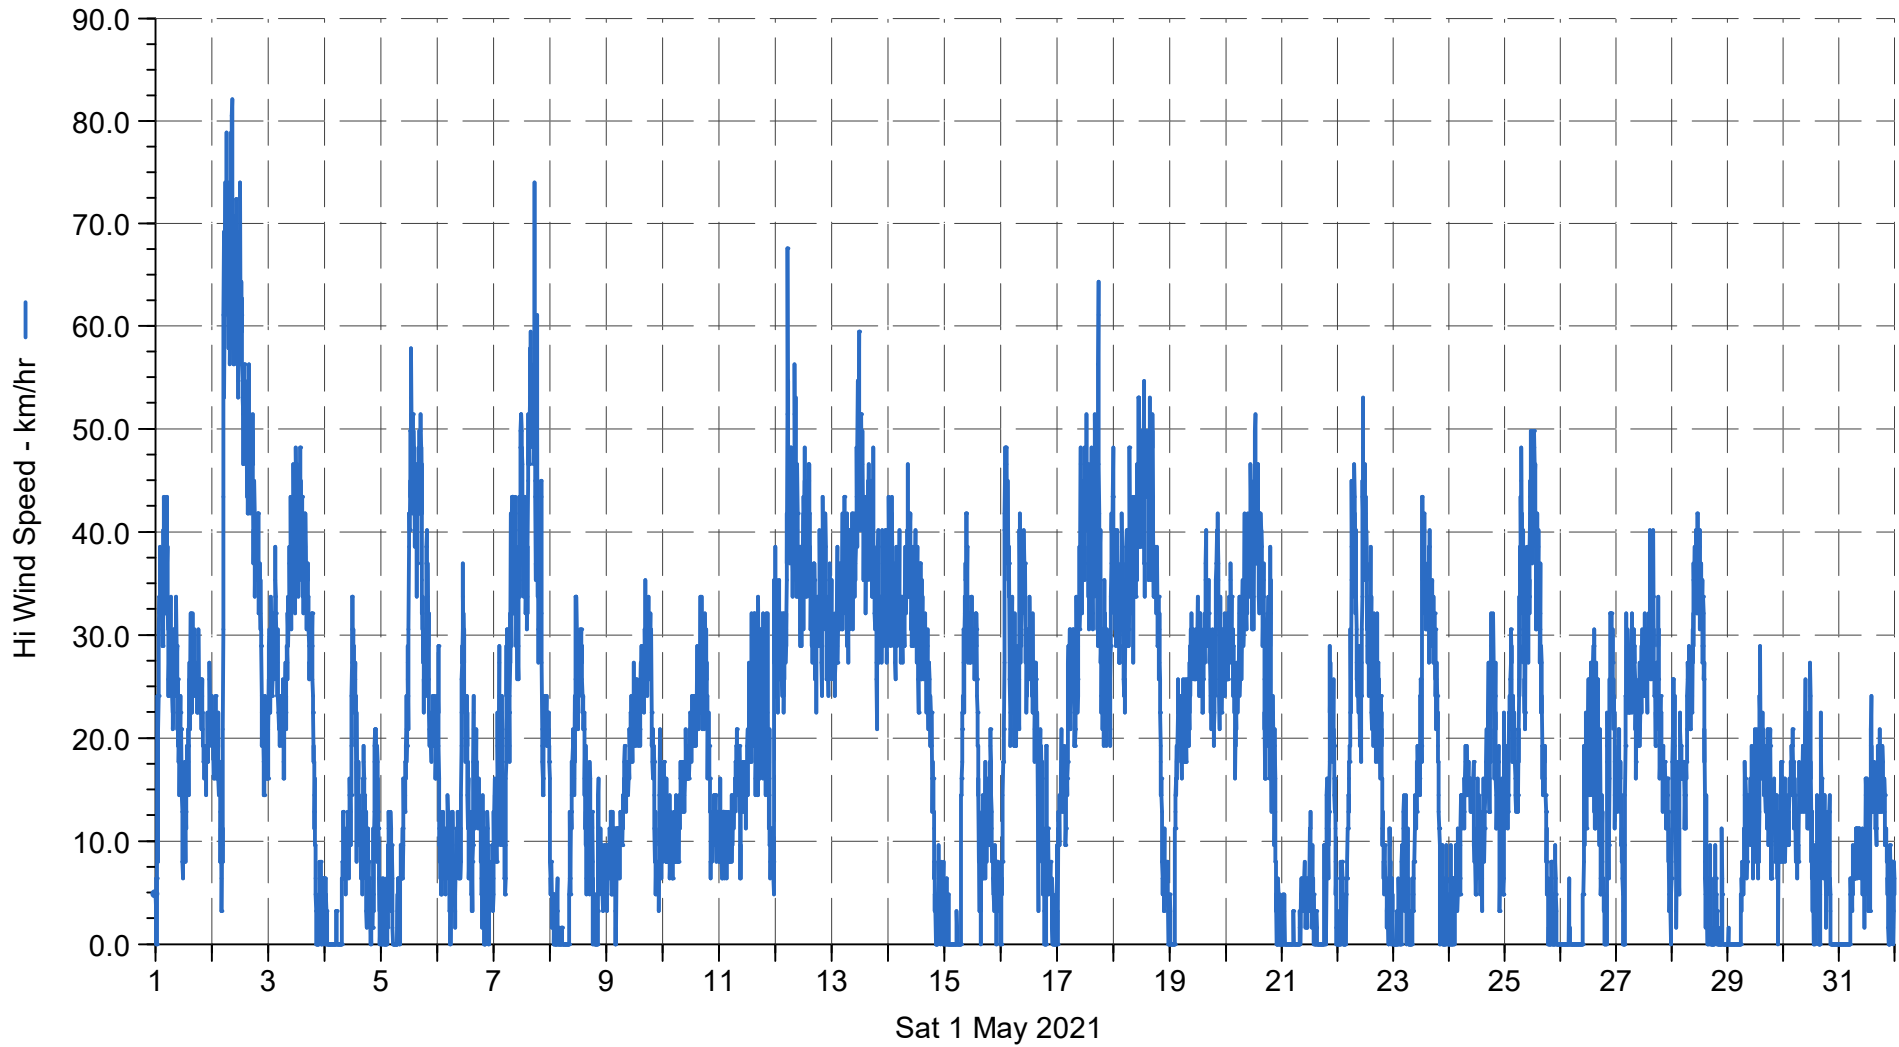

WetterGrub3200

Hi Wind Speed