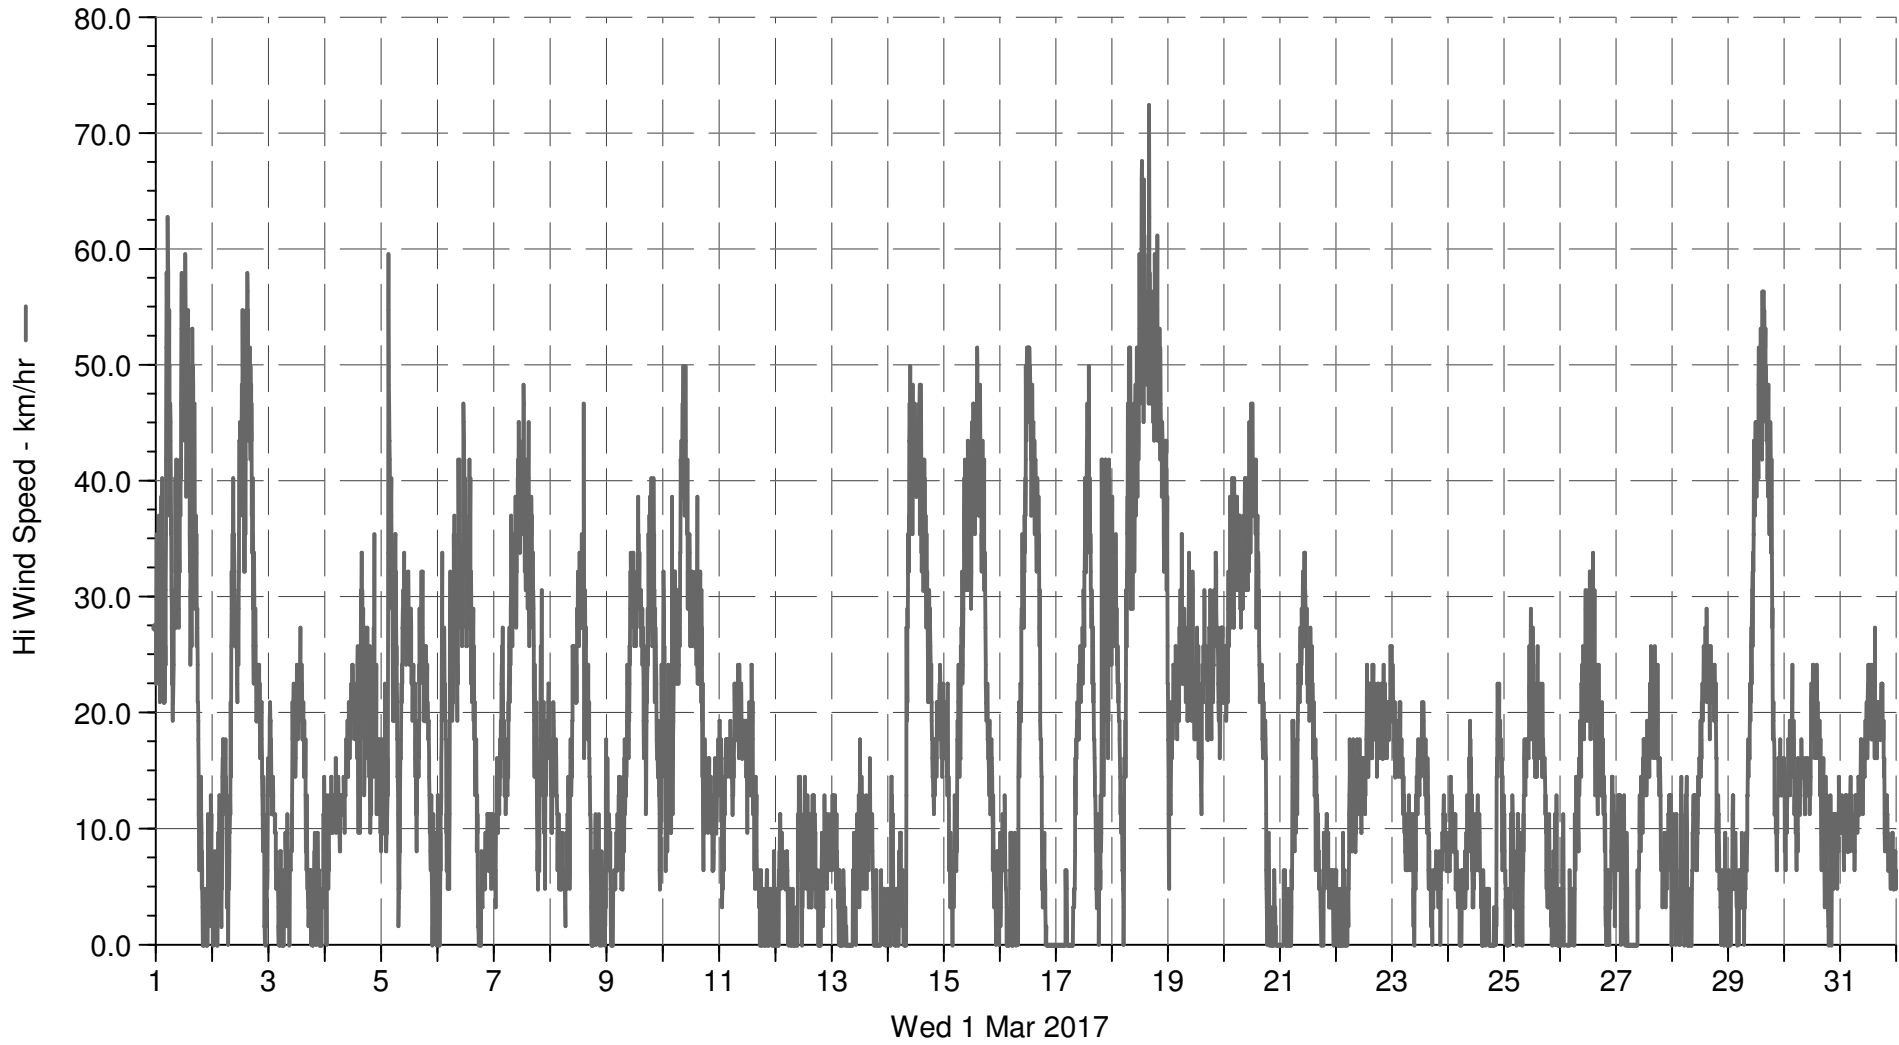

WetterGrub3200

■ Hi Wind Speed