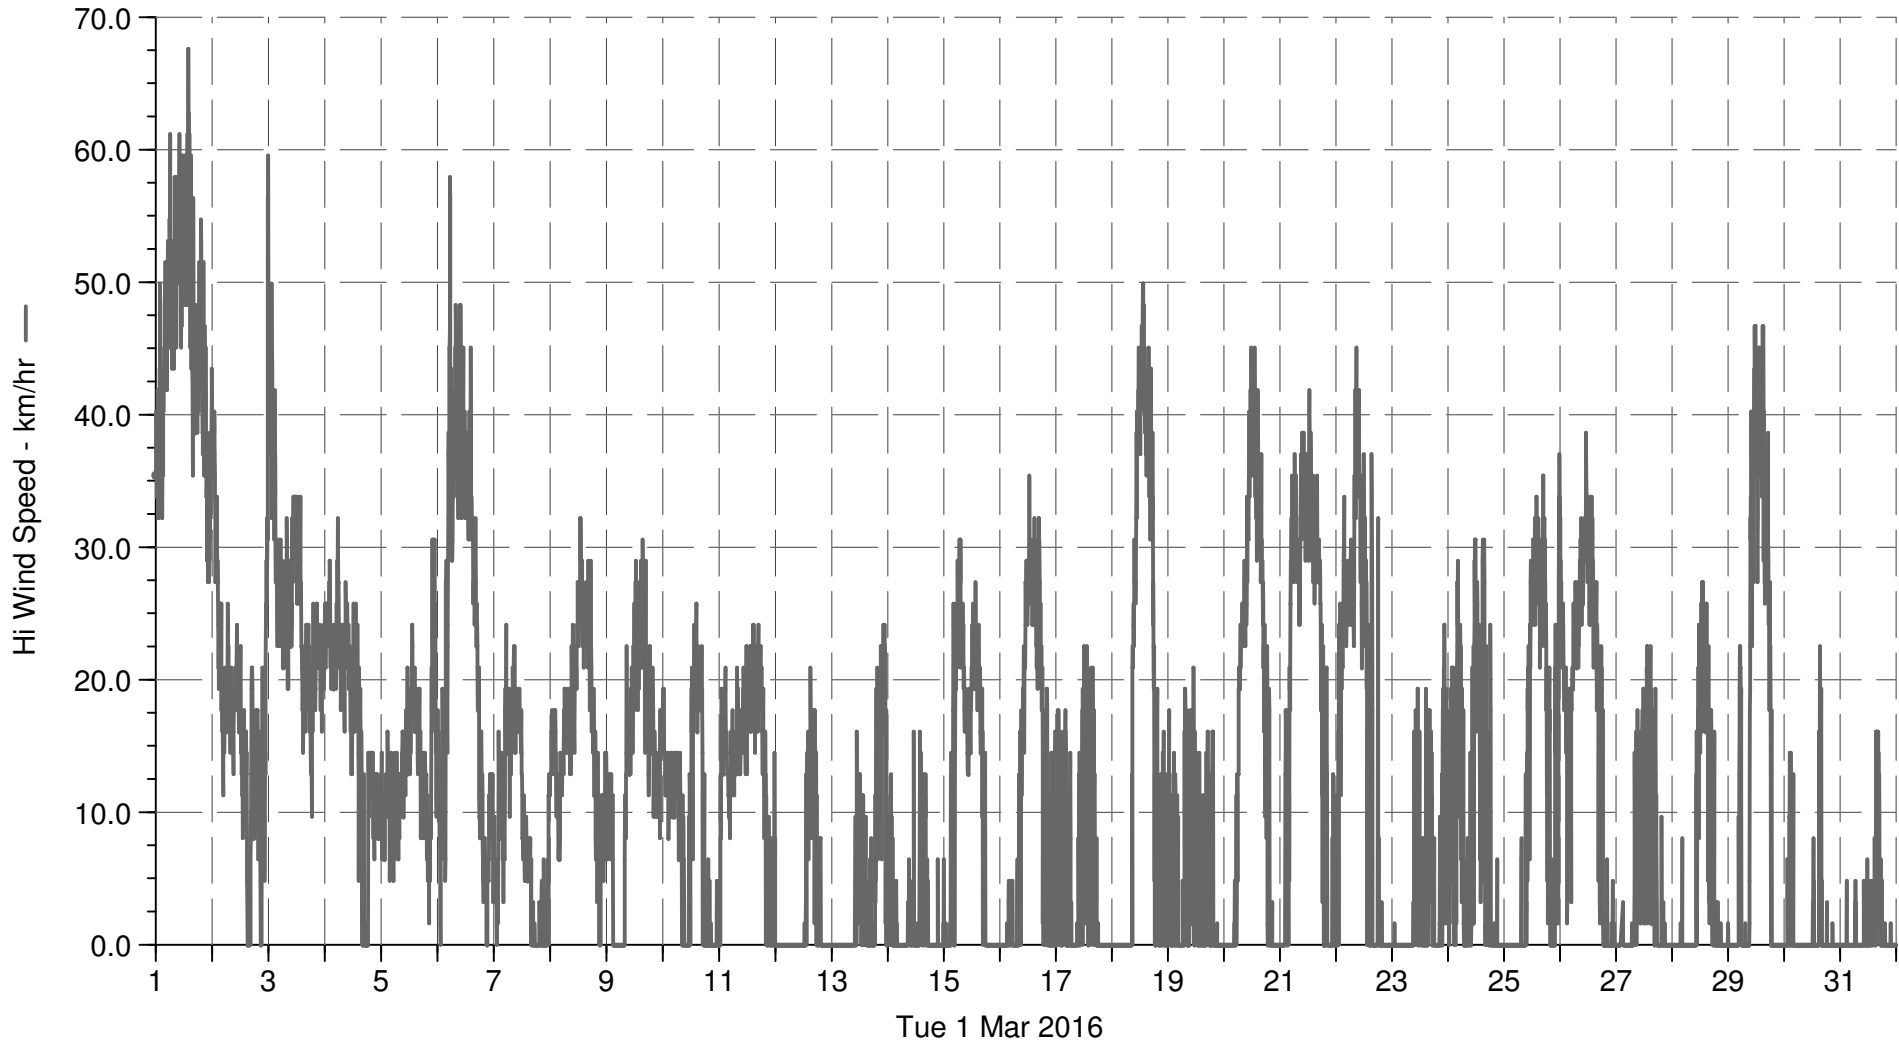

WetterGrub3200

■ Hi Wind Speed