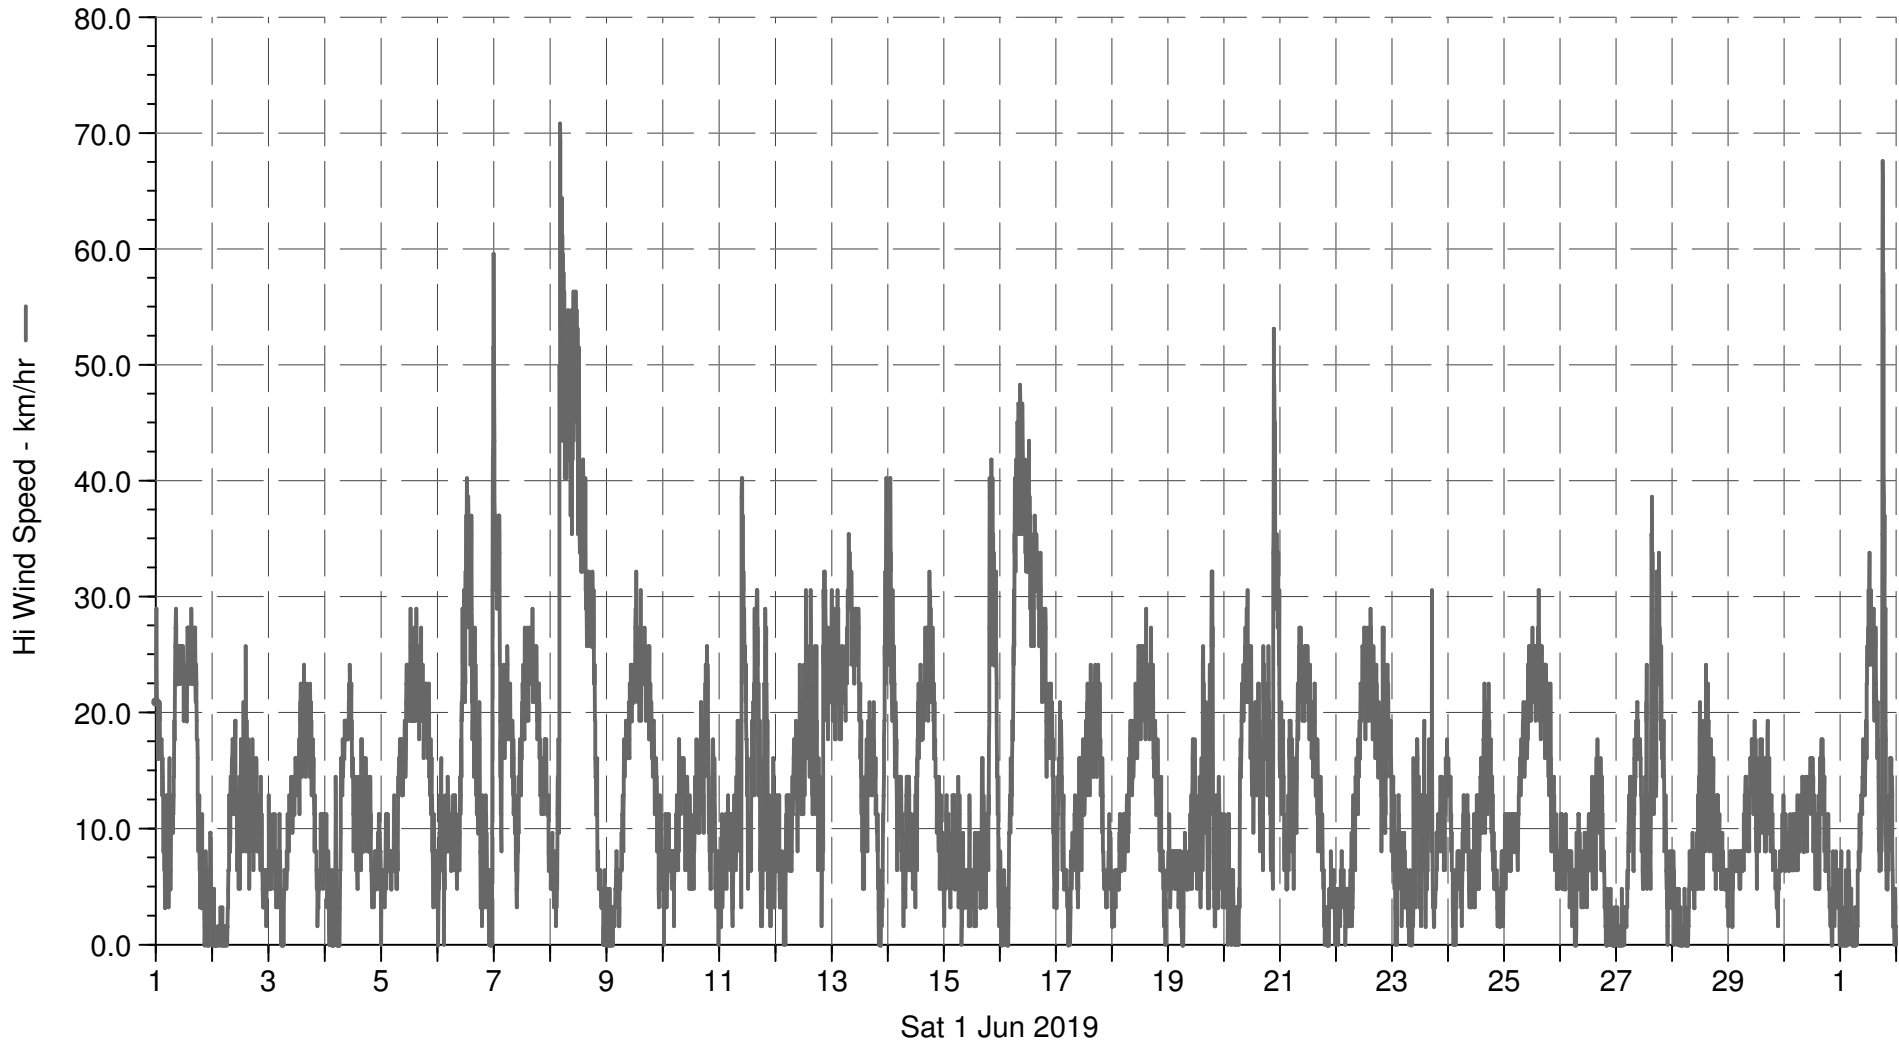

WetterGrub3200

■ Hi Wind Speed