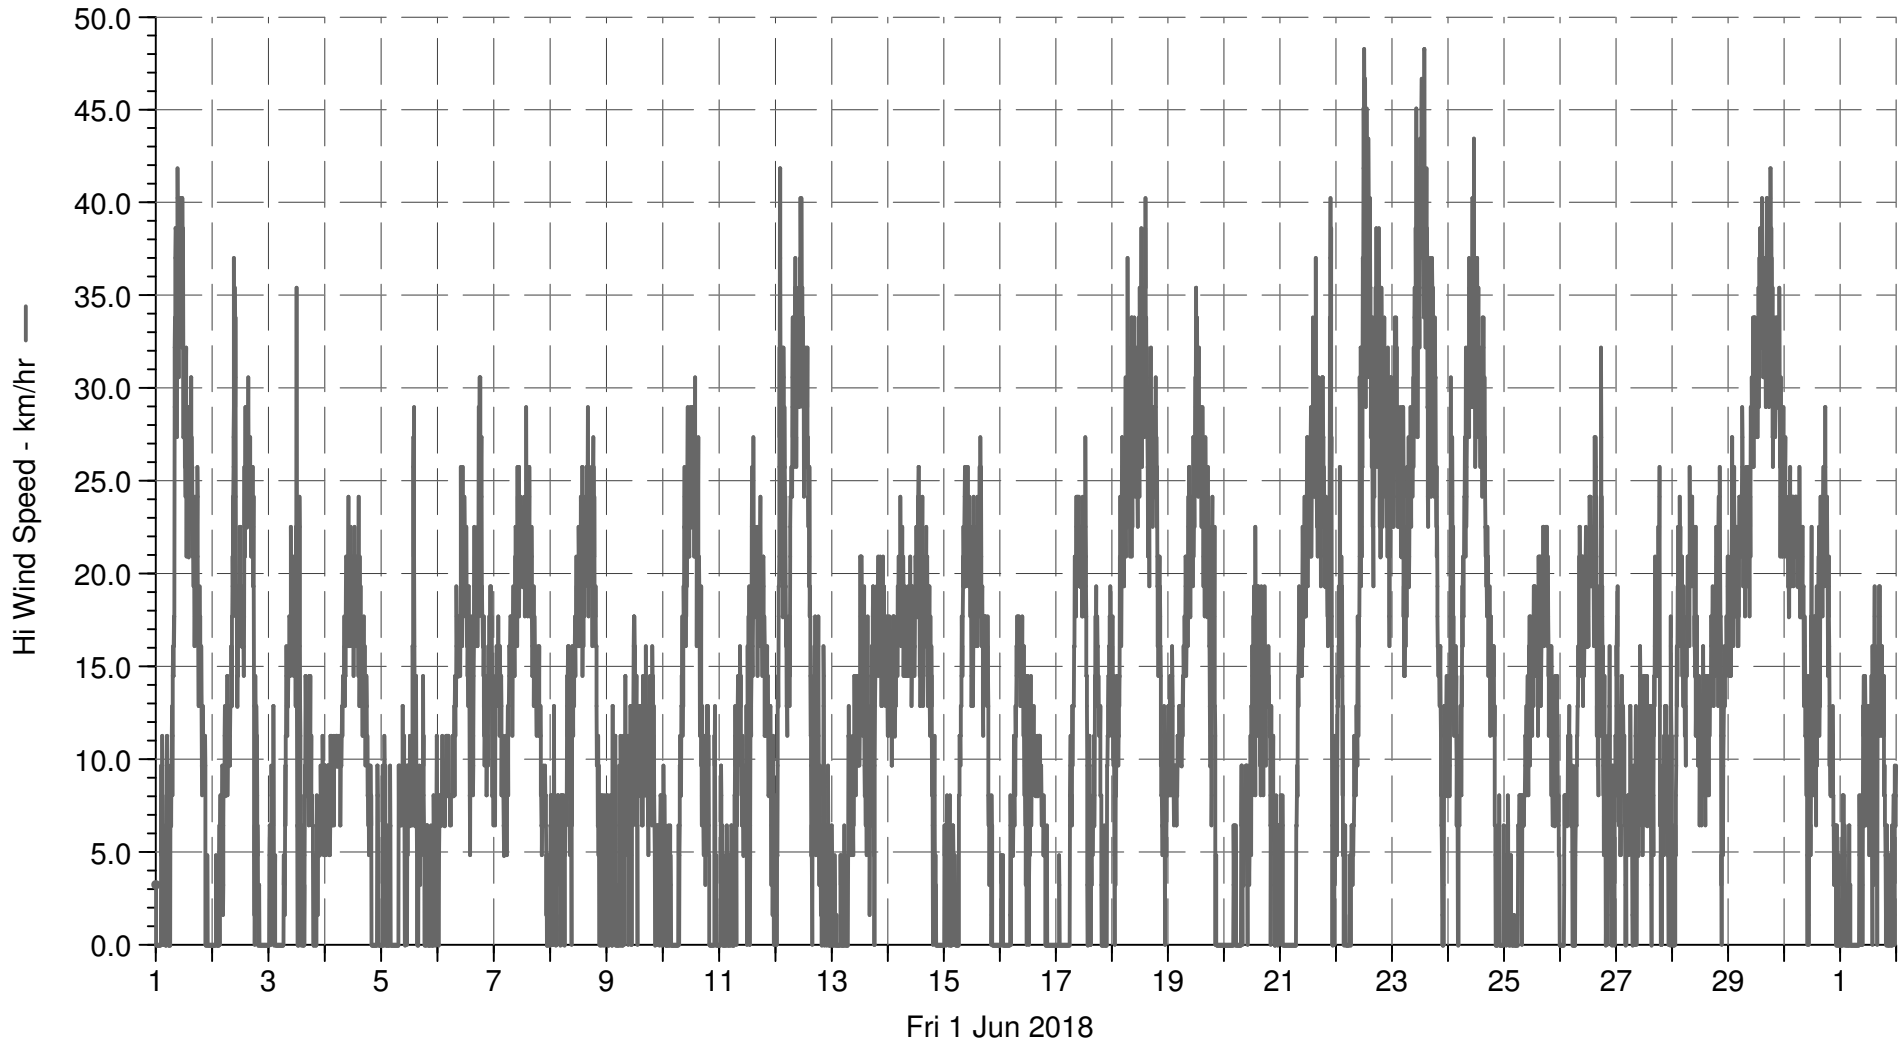

WetterGrub3200

■ Hi Wind Speed