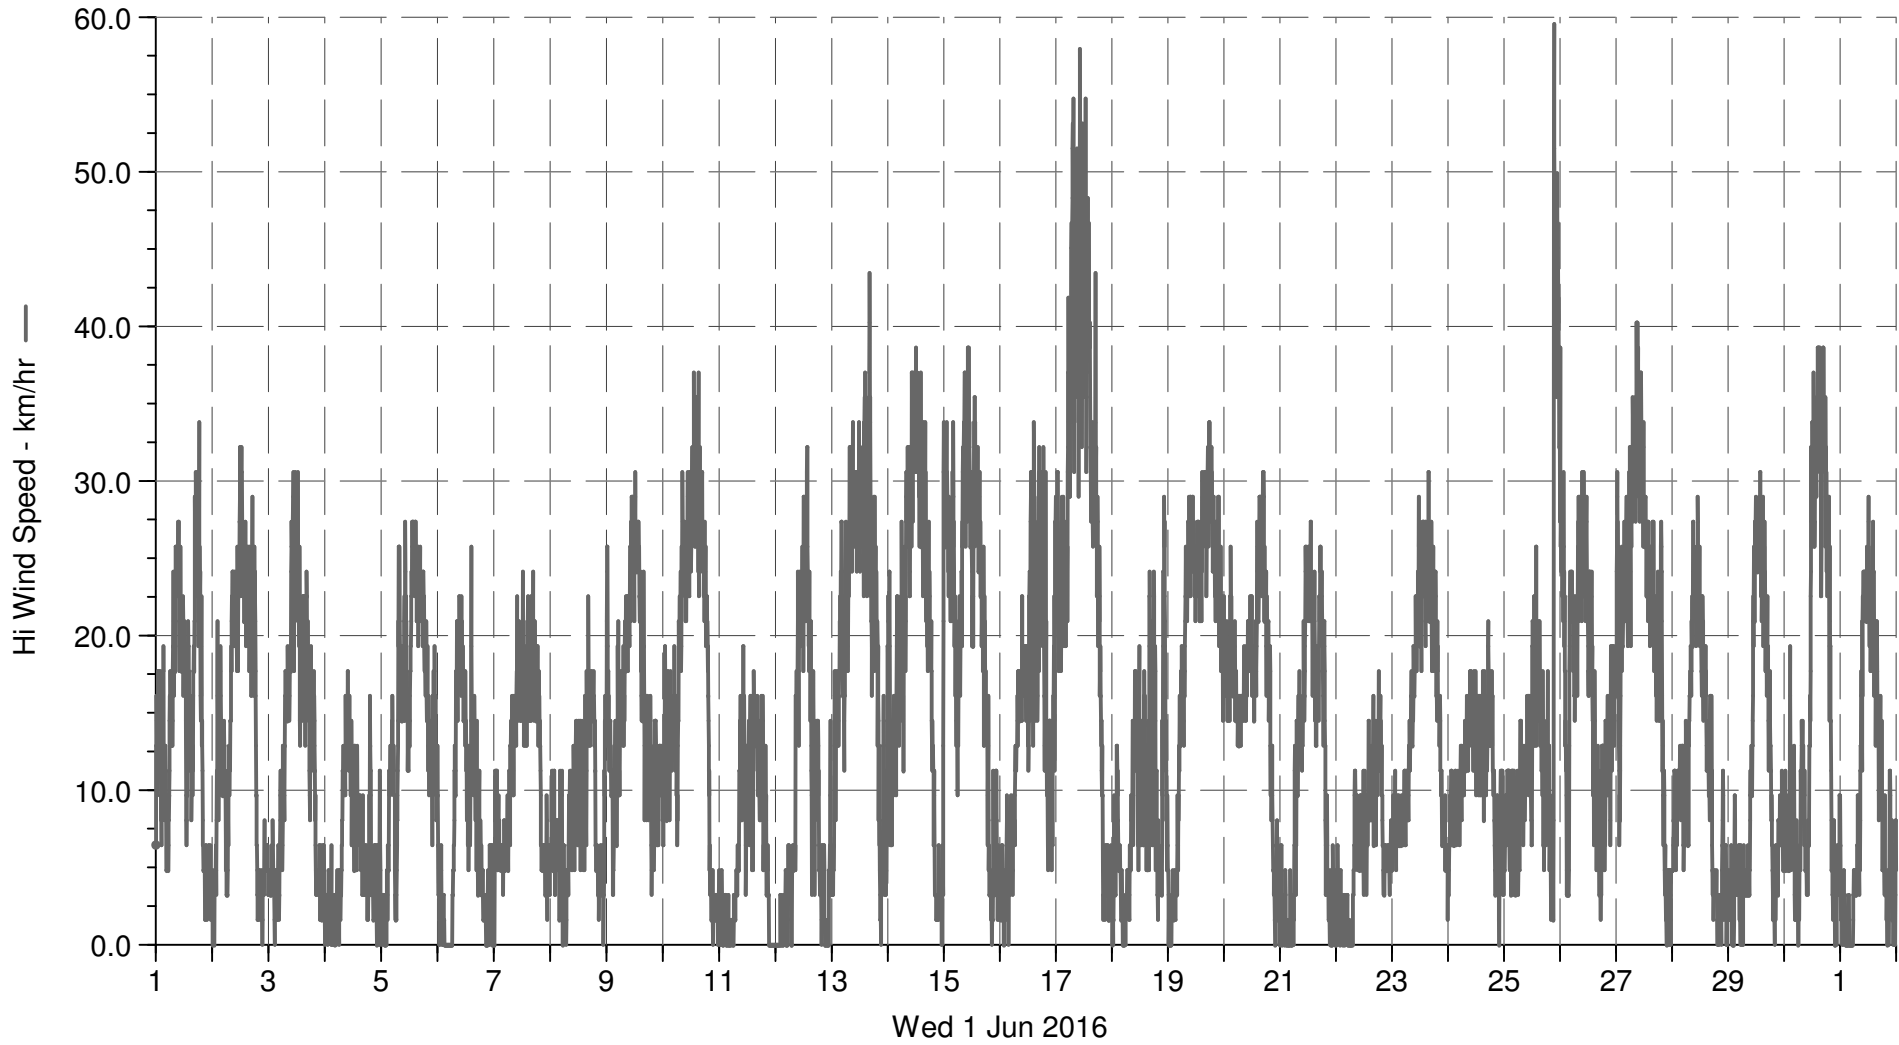

WetterGrub3200

■ Hi Wind Speed