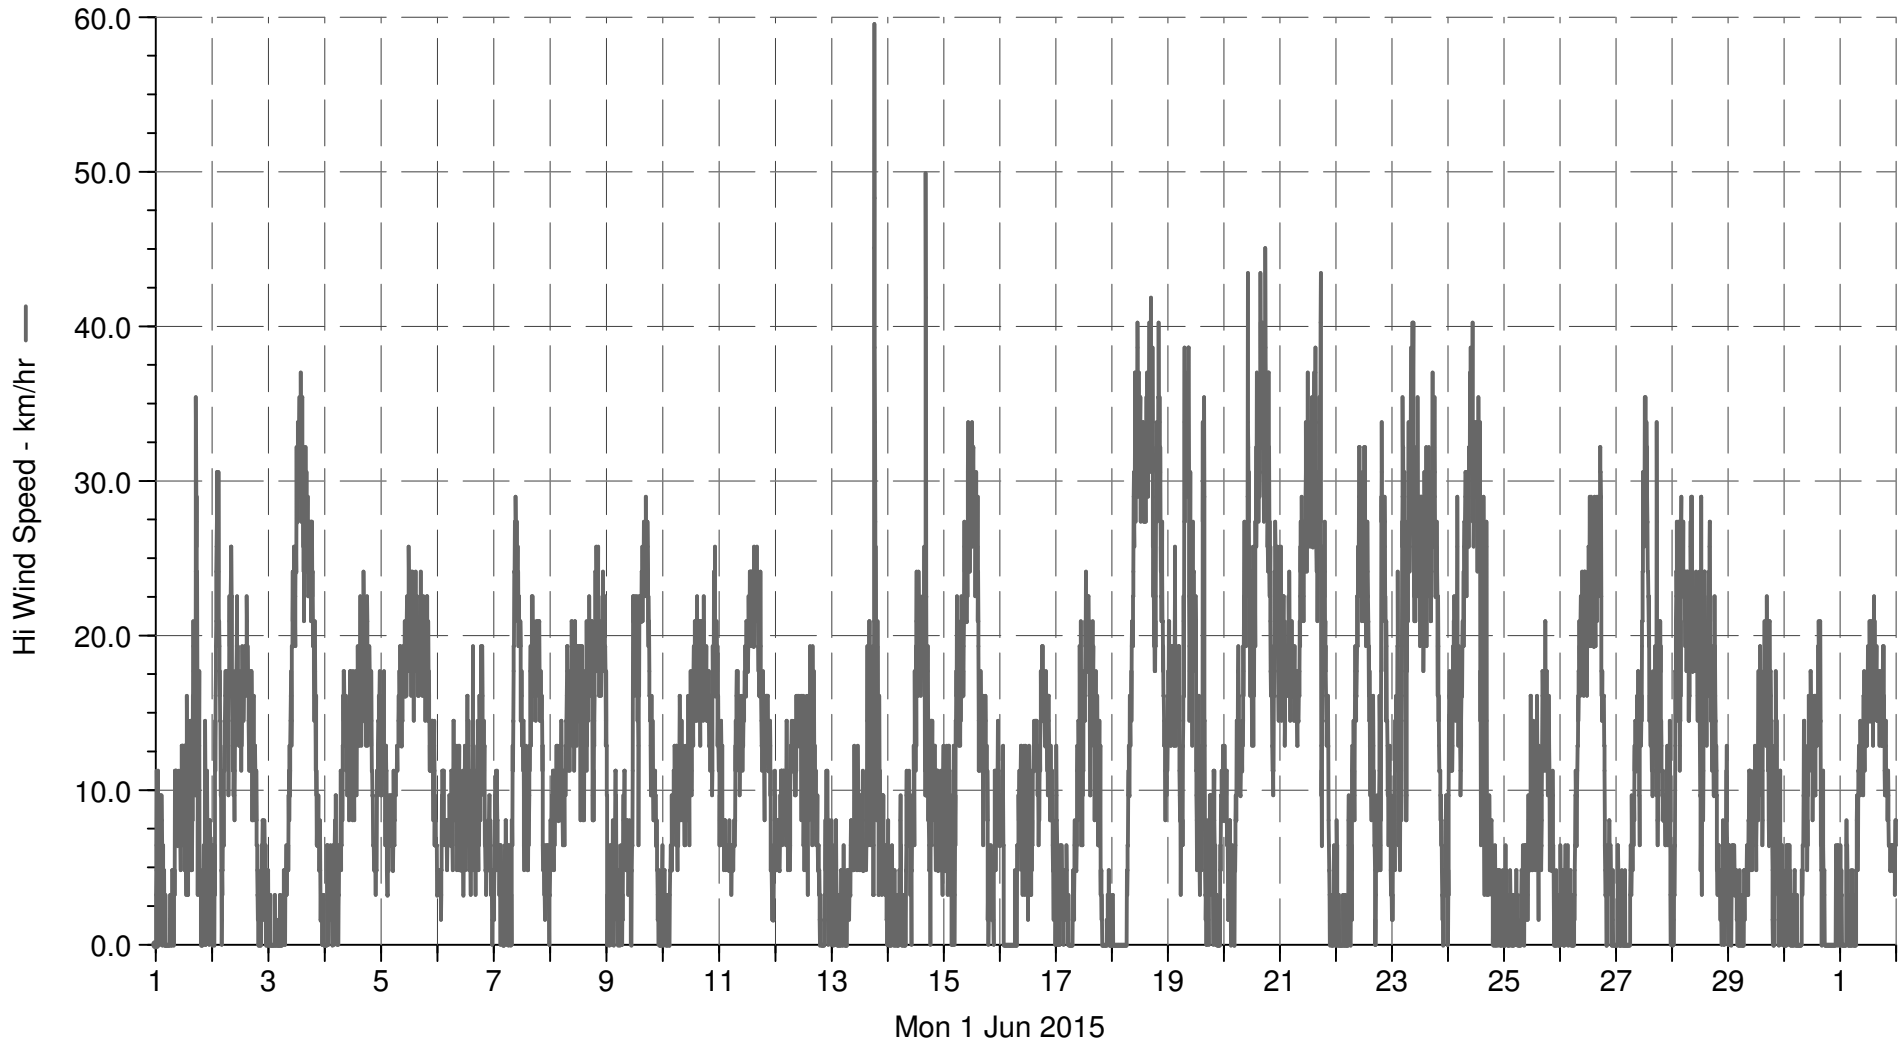

WetterGrub3200

■ Hi Wind Speed