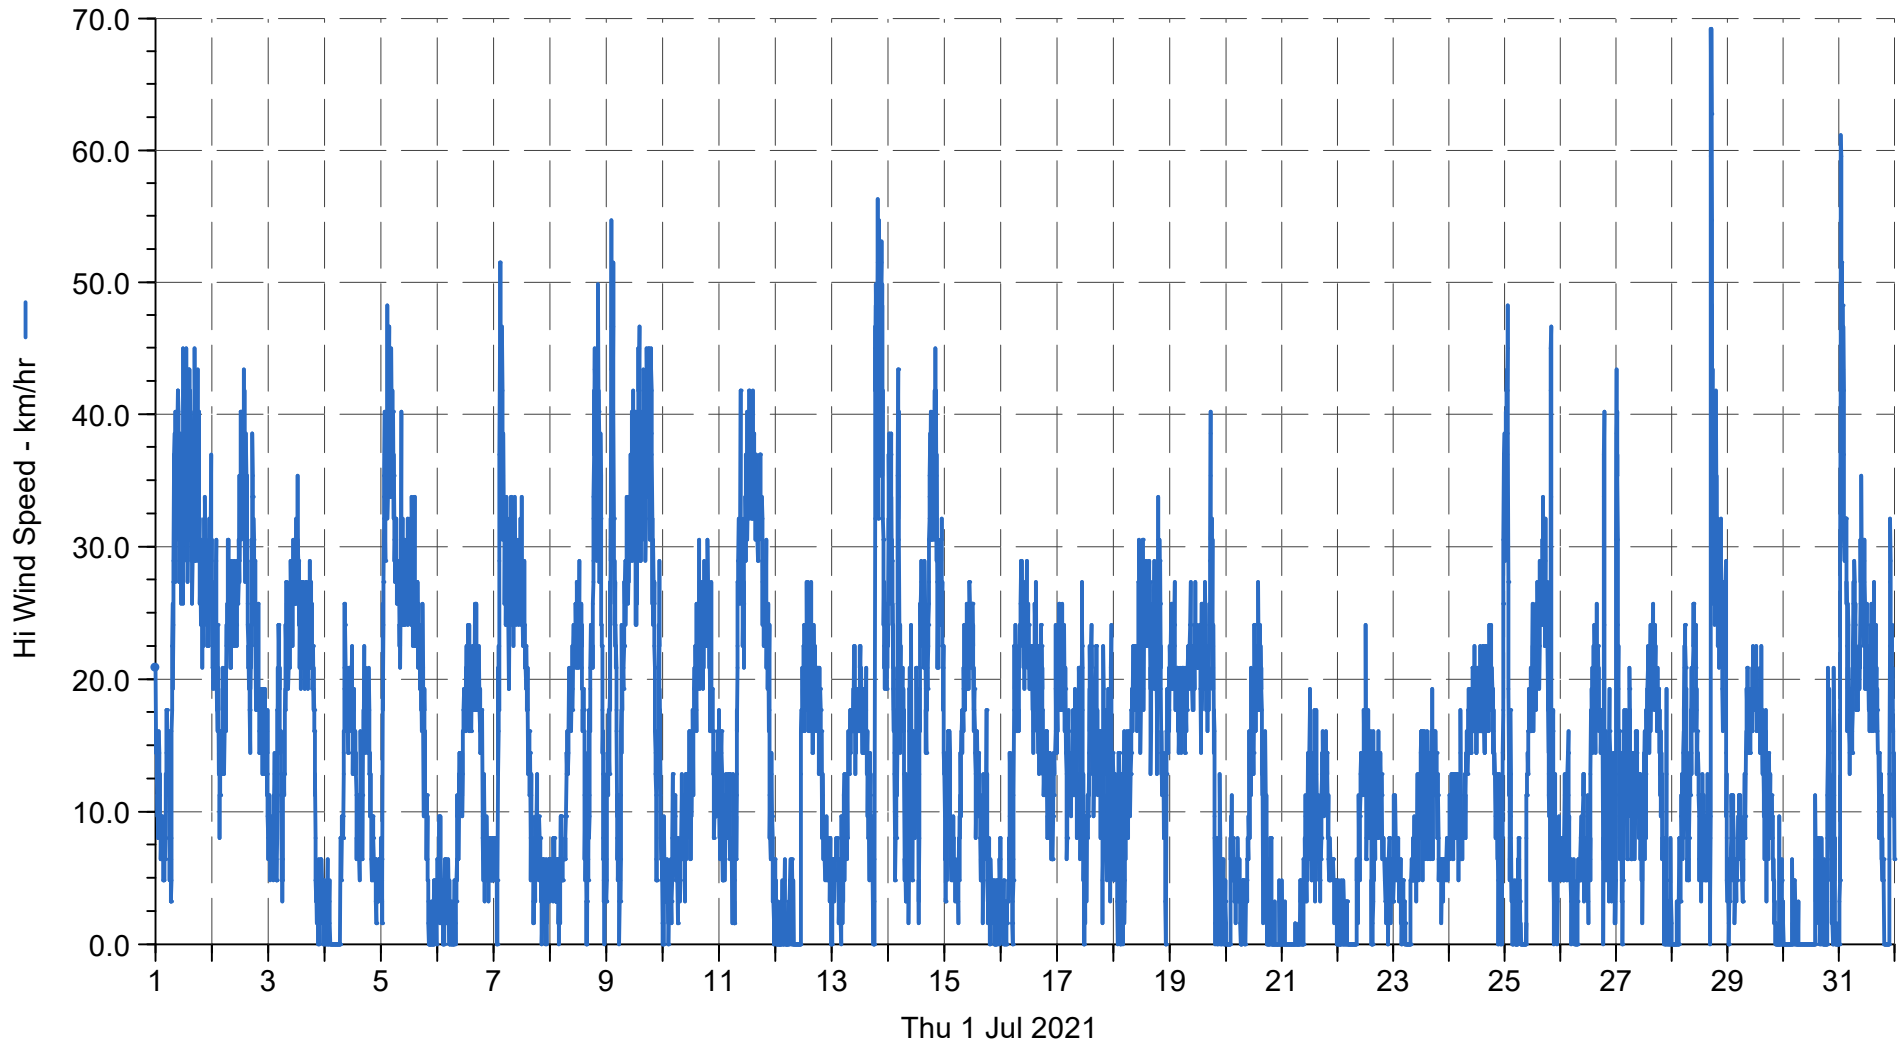

WetterGrub3200

Hi Wind Speed