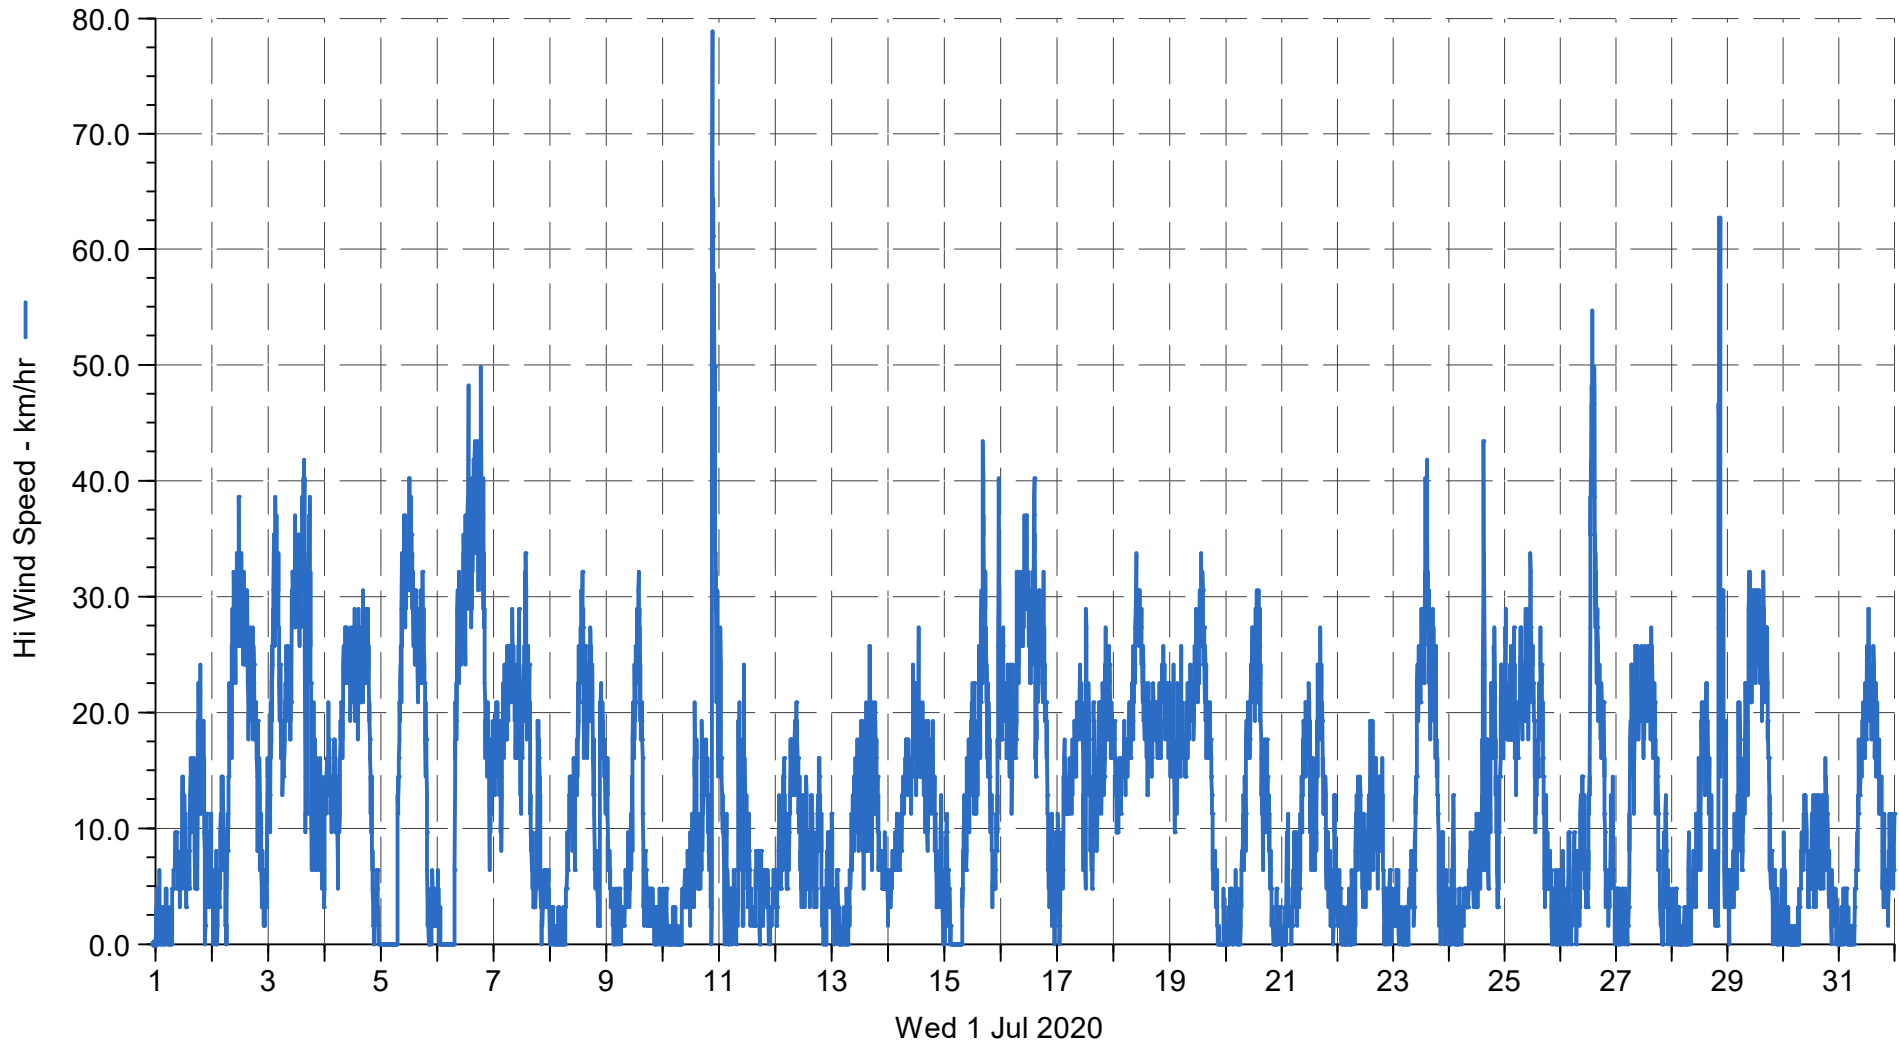

WetterGrub3200

Hi Wind Speed