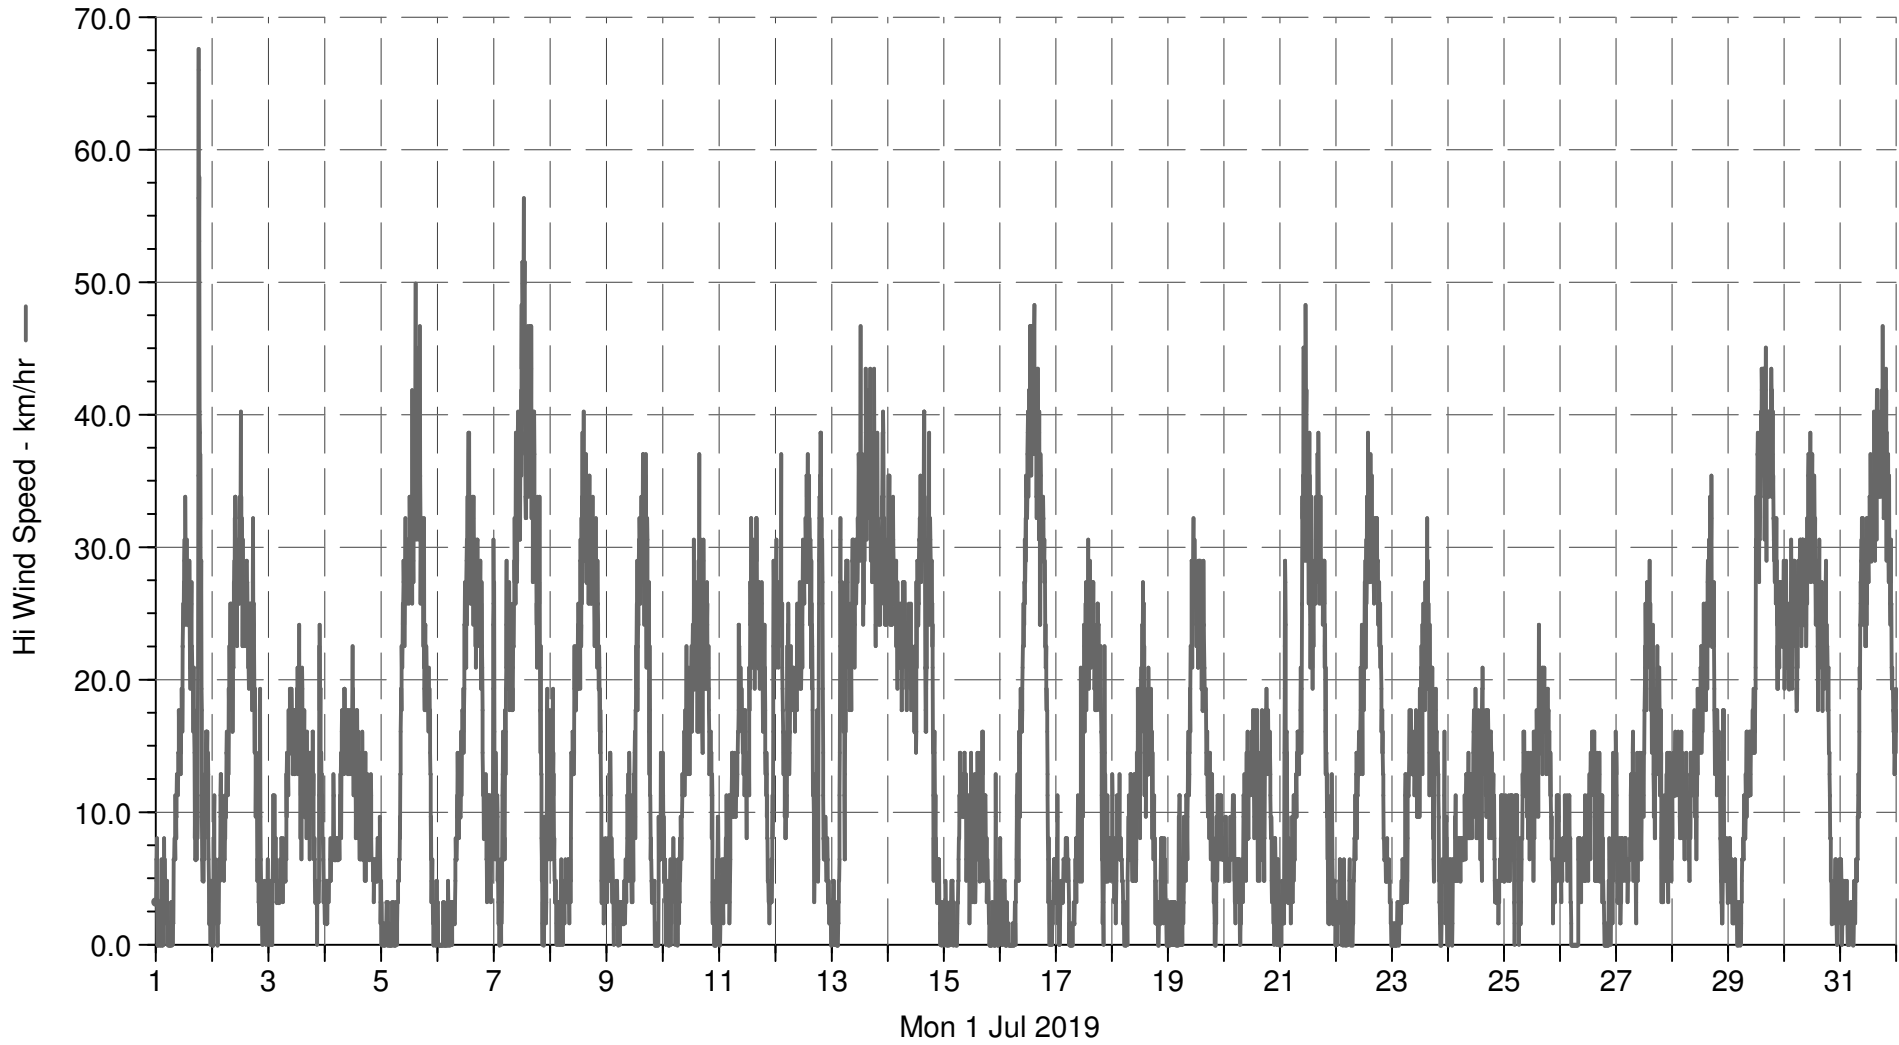

WetterGrub3200

■ Hi Wind Speed