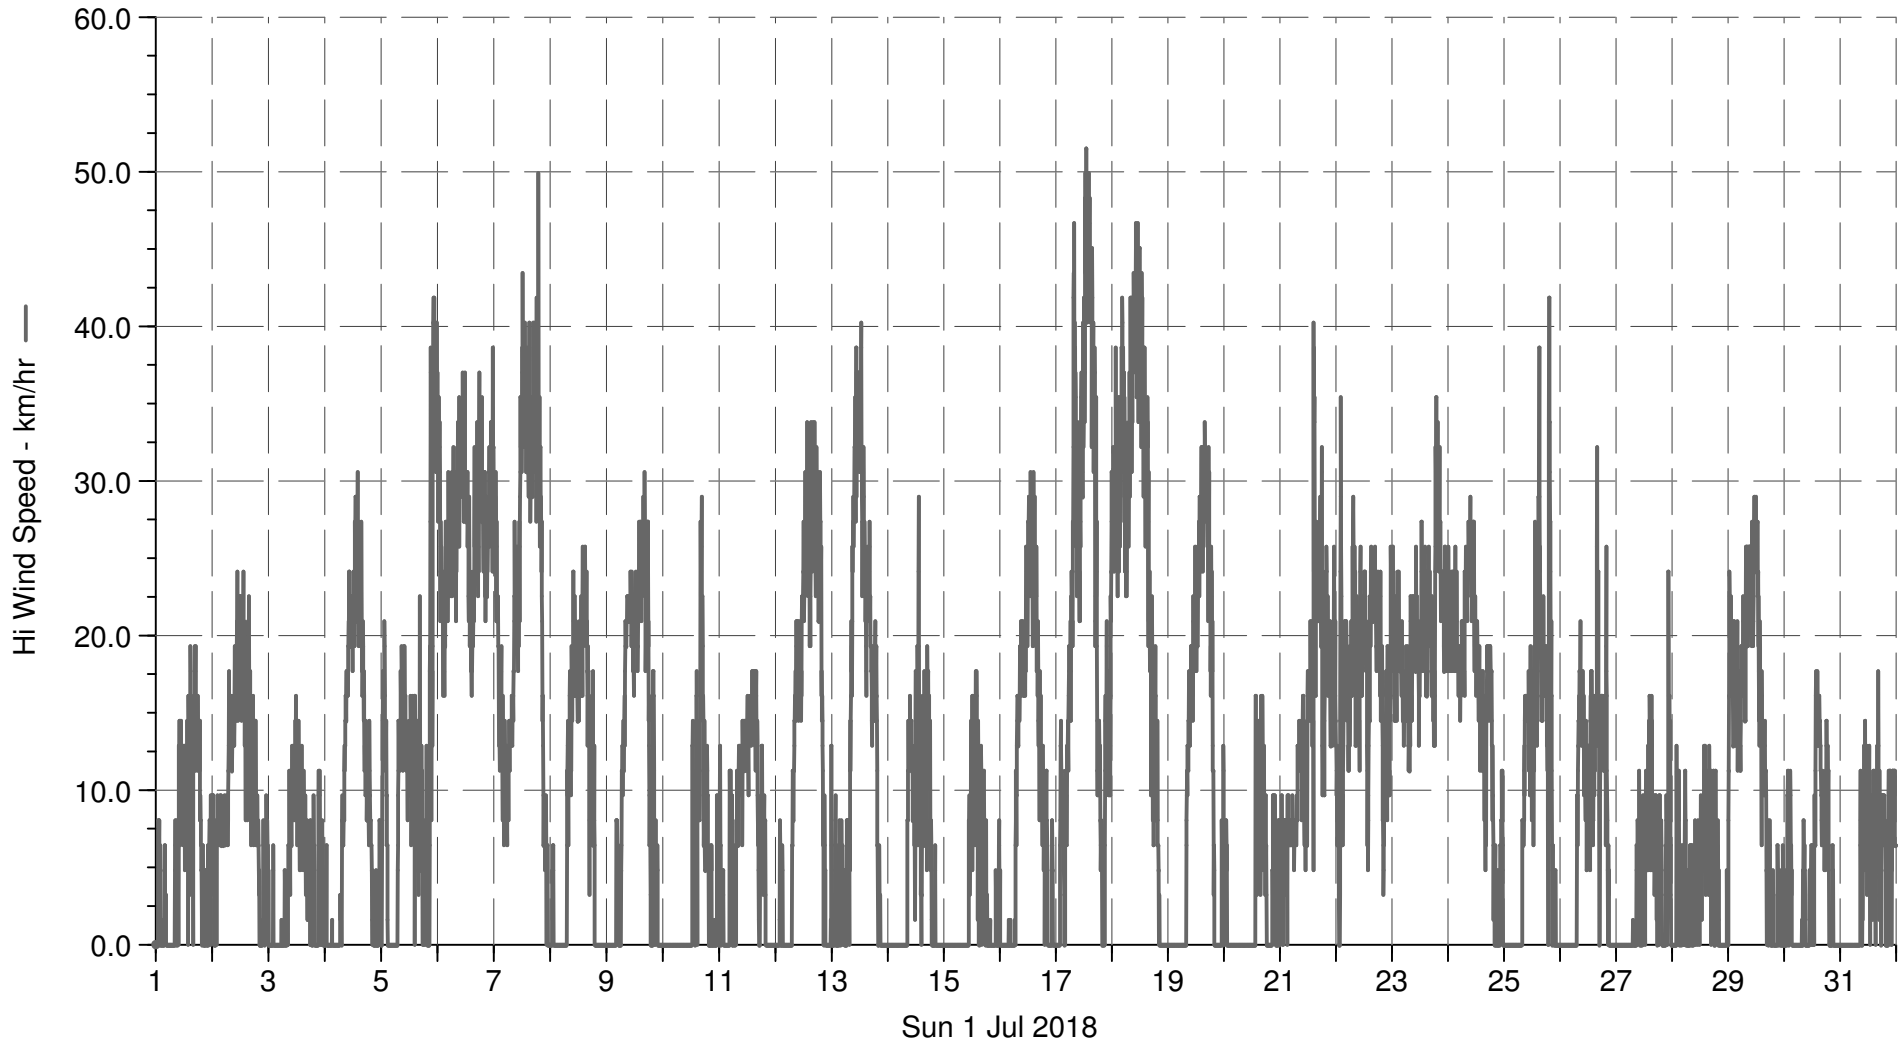

WetterGrub3200

■ Hi Wind Speed