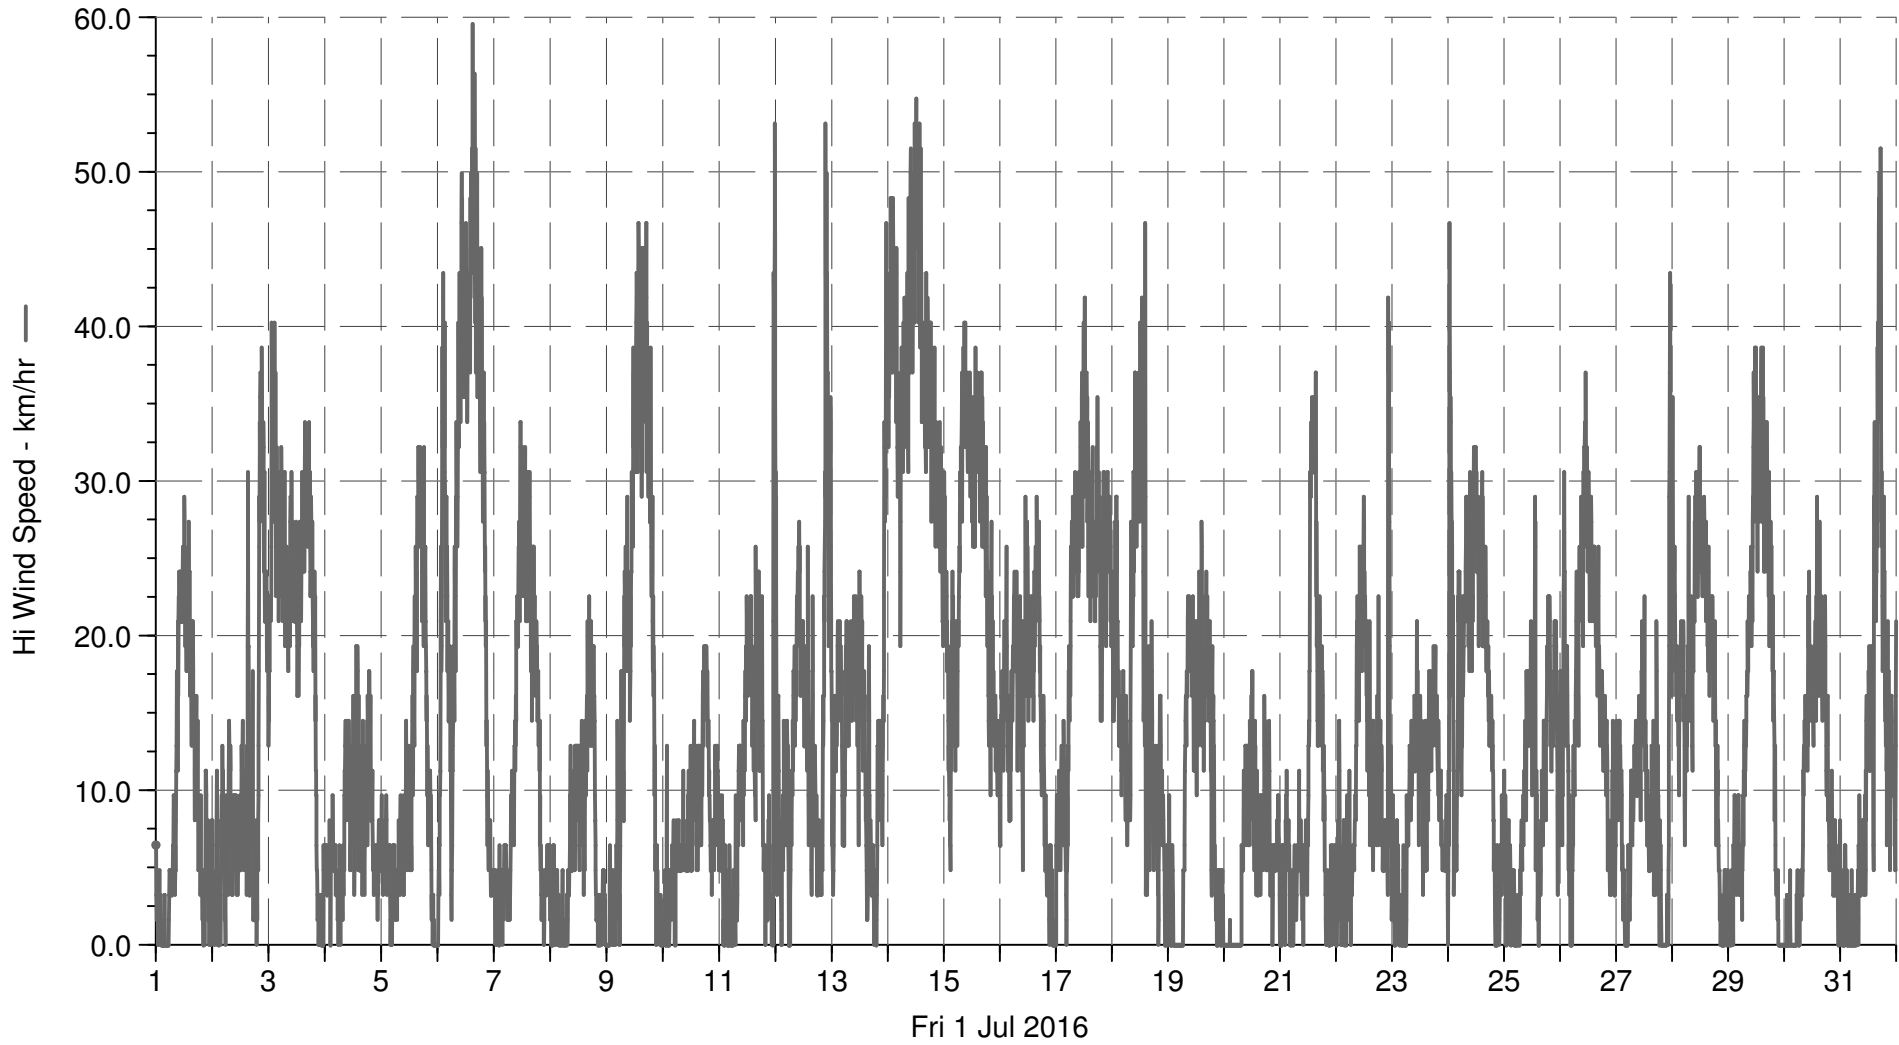

WetterGrub3200

■ Hi Wind Speed