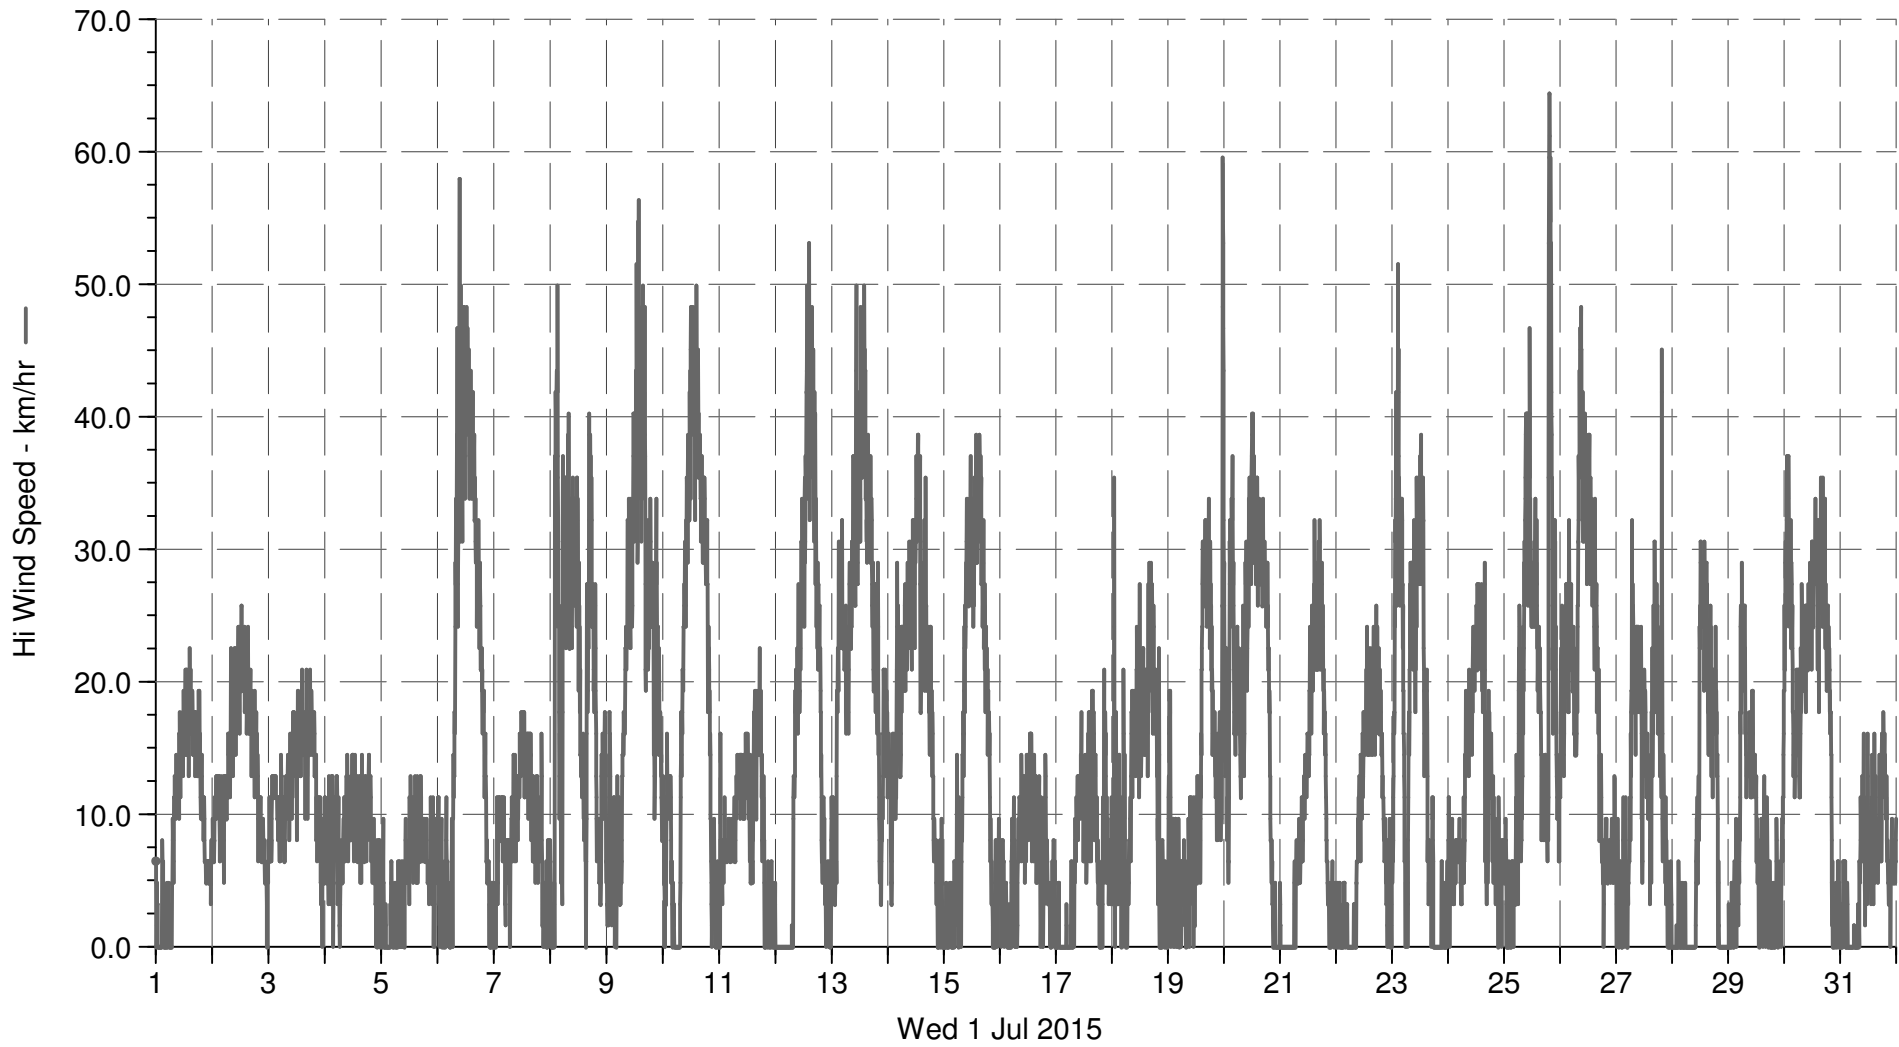

WetterGrub3200

■ Hi Wind Speed