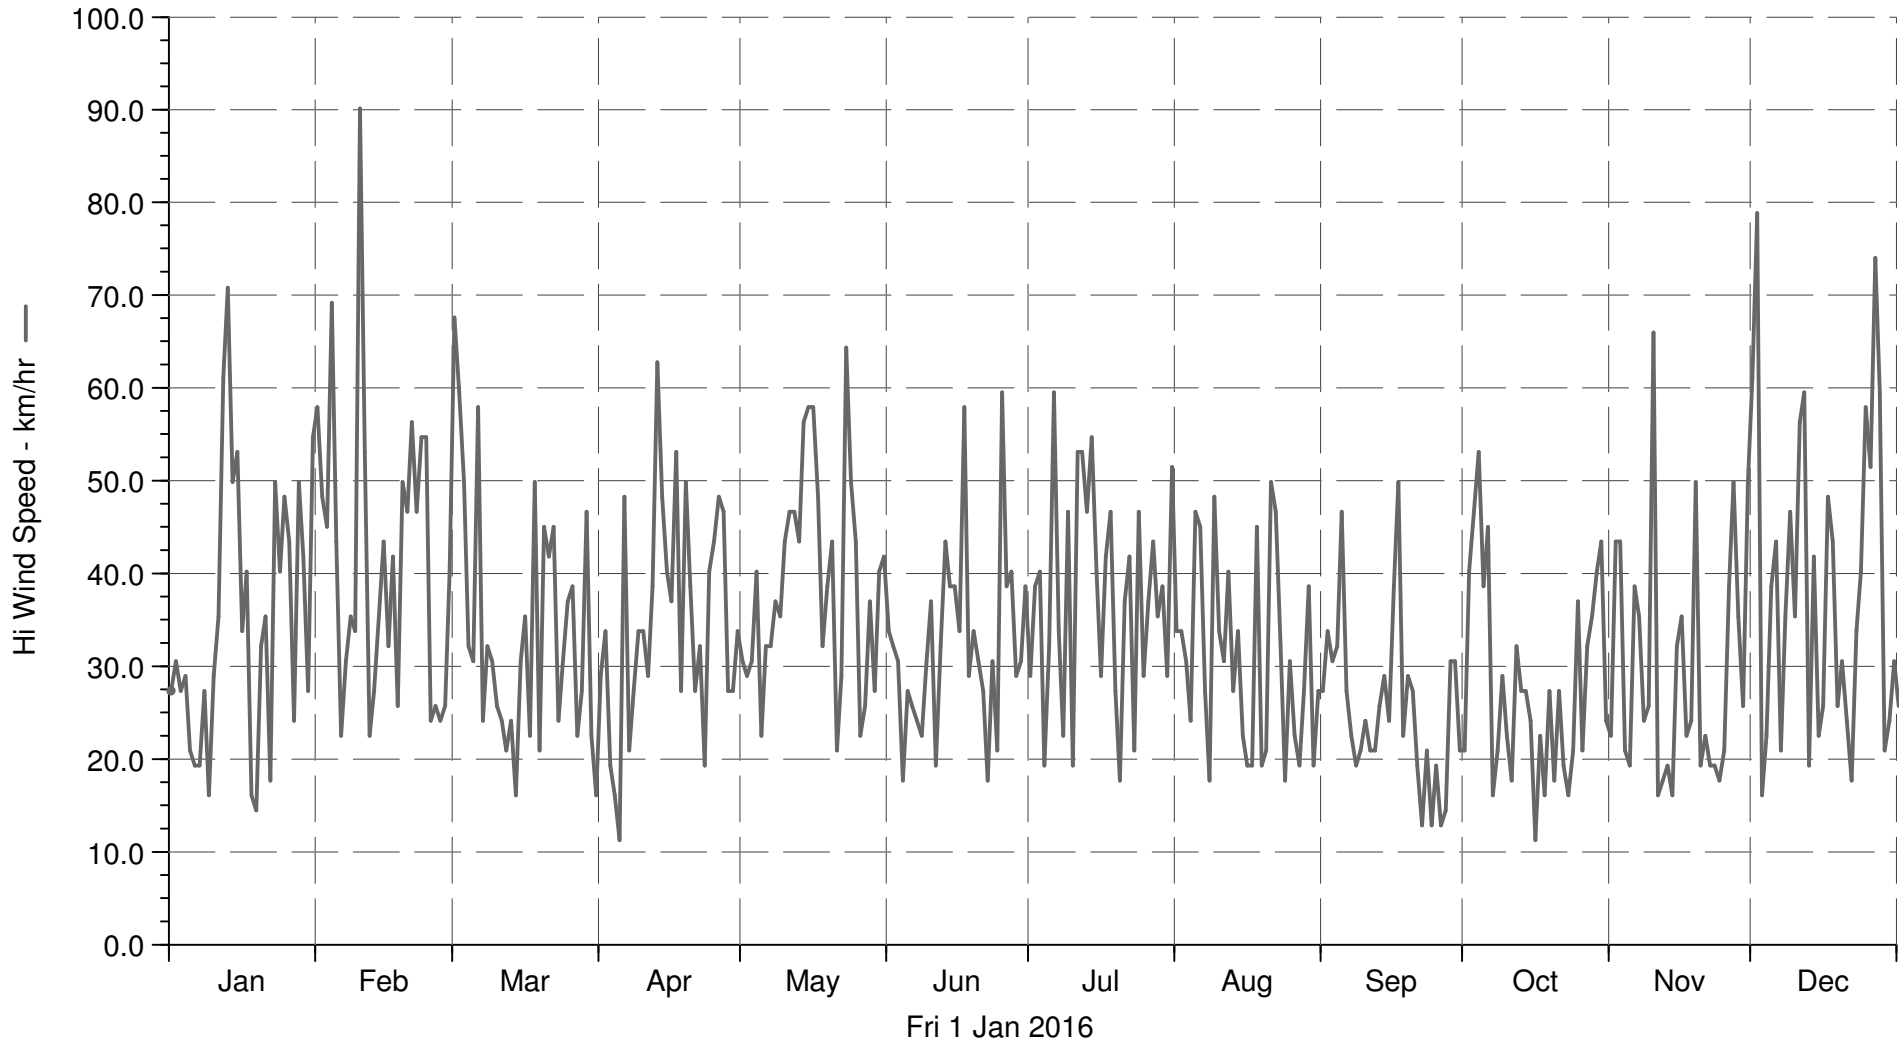

# WetterGrub3200

■ Hi Wind Speed