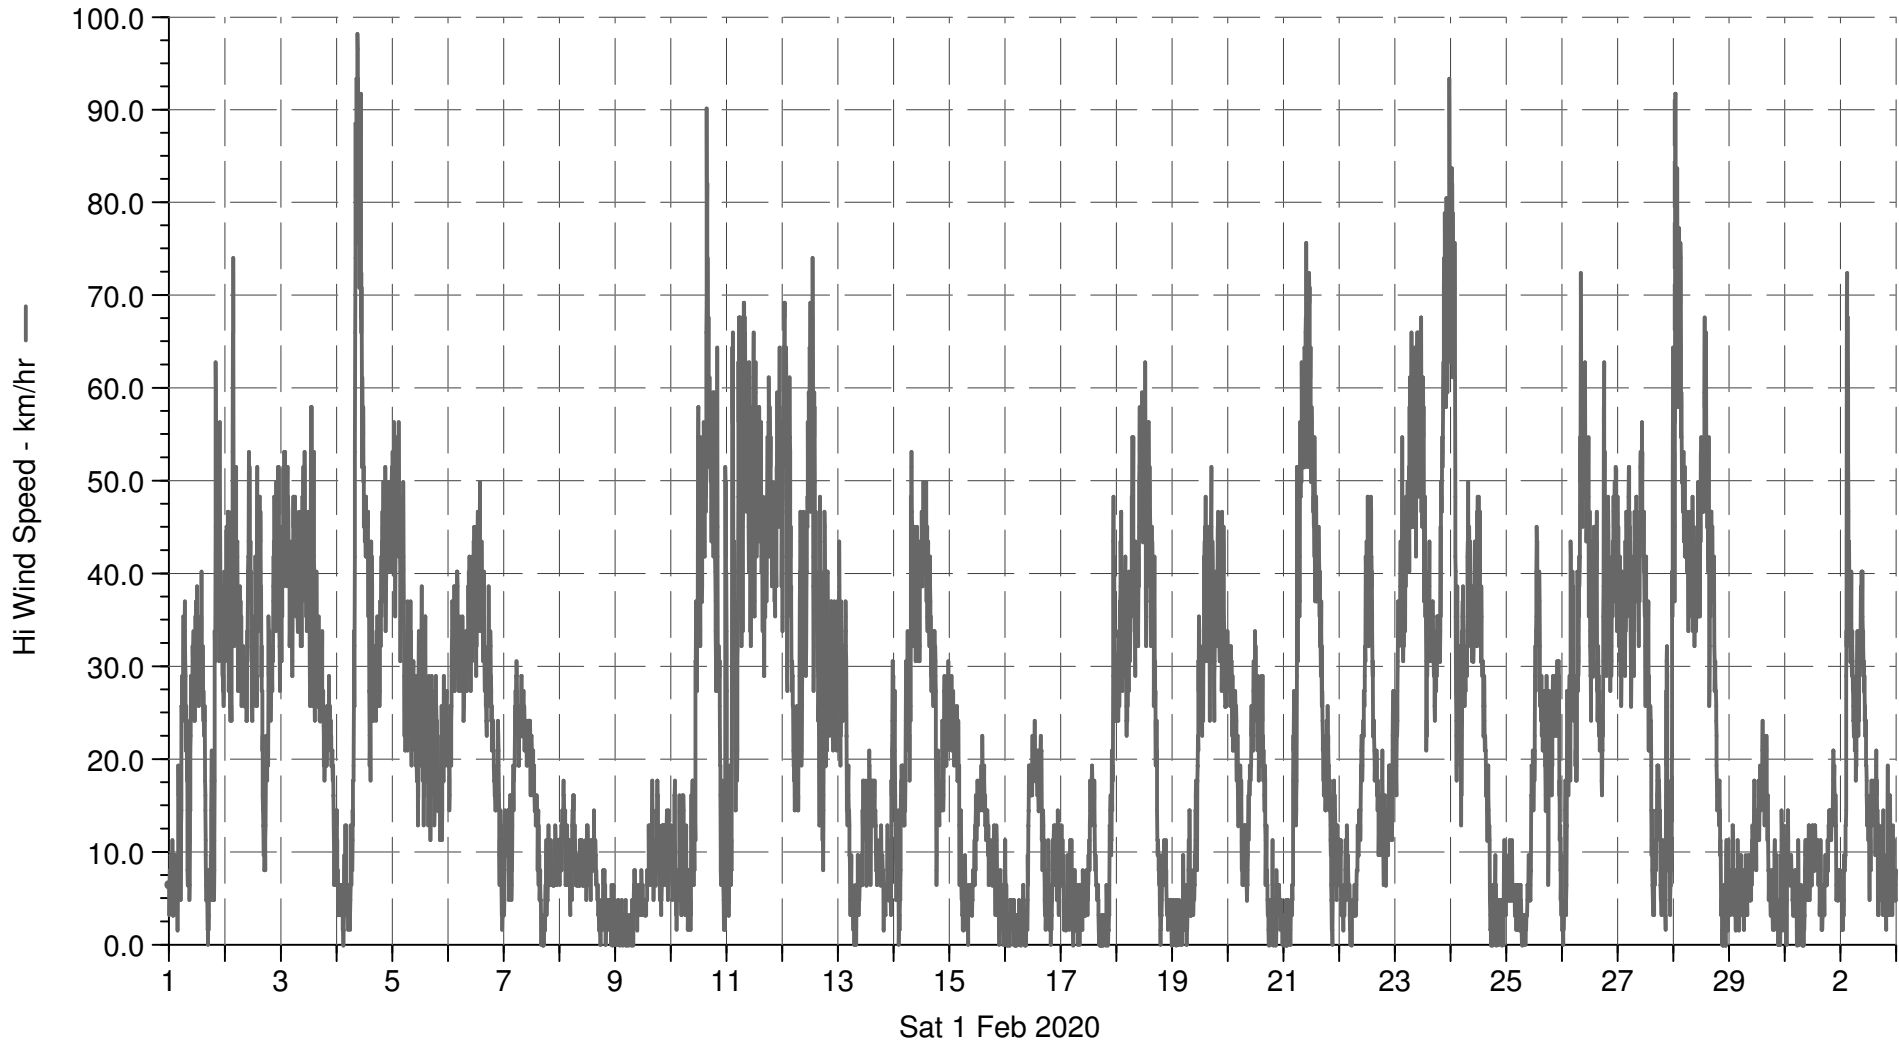

WetterGrub3200

■ Hi Wind Speed