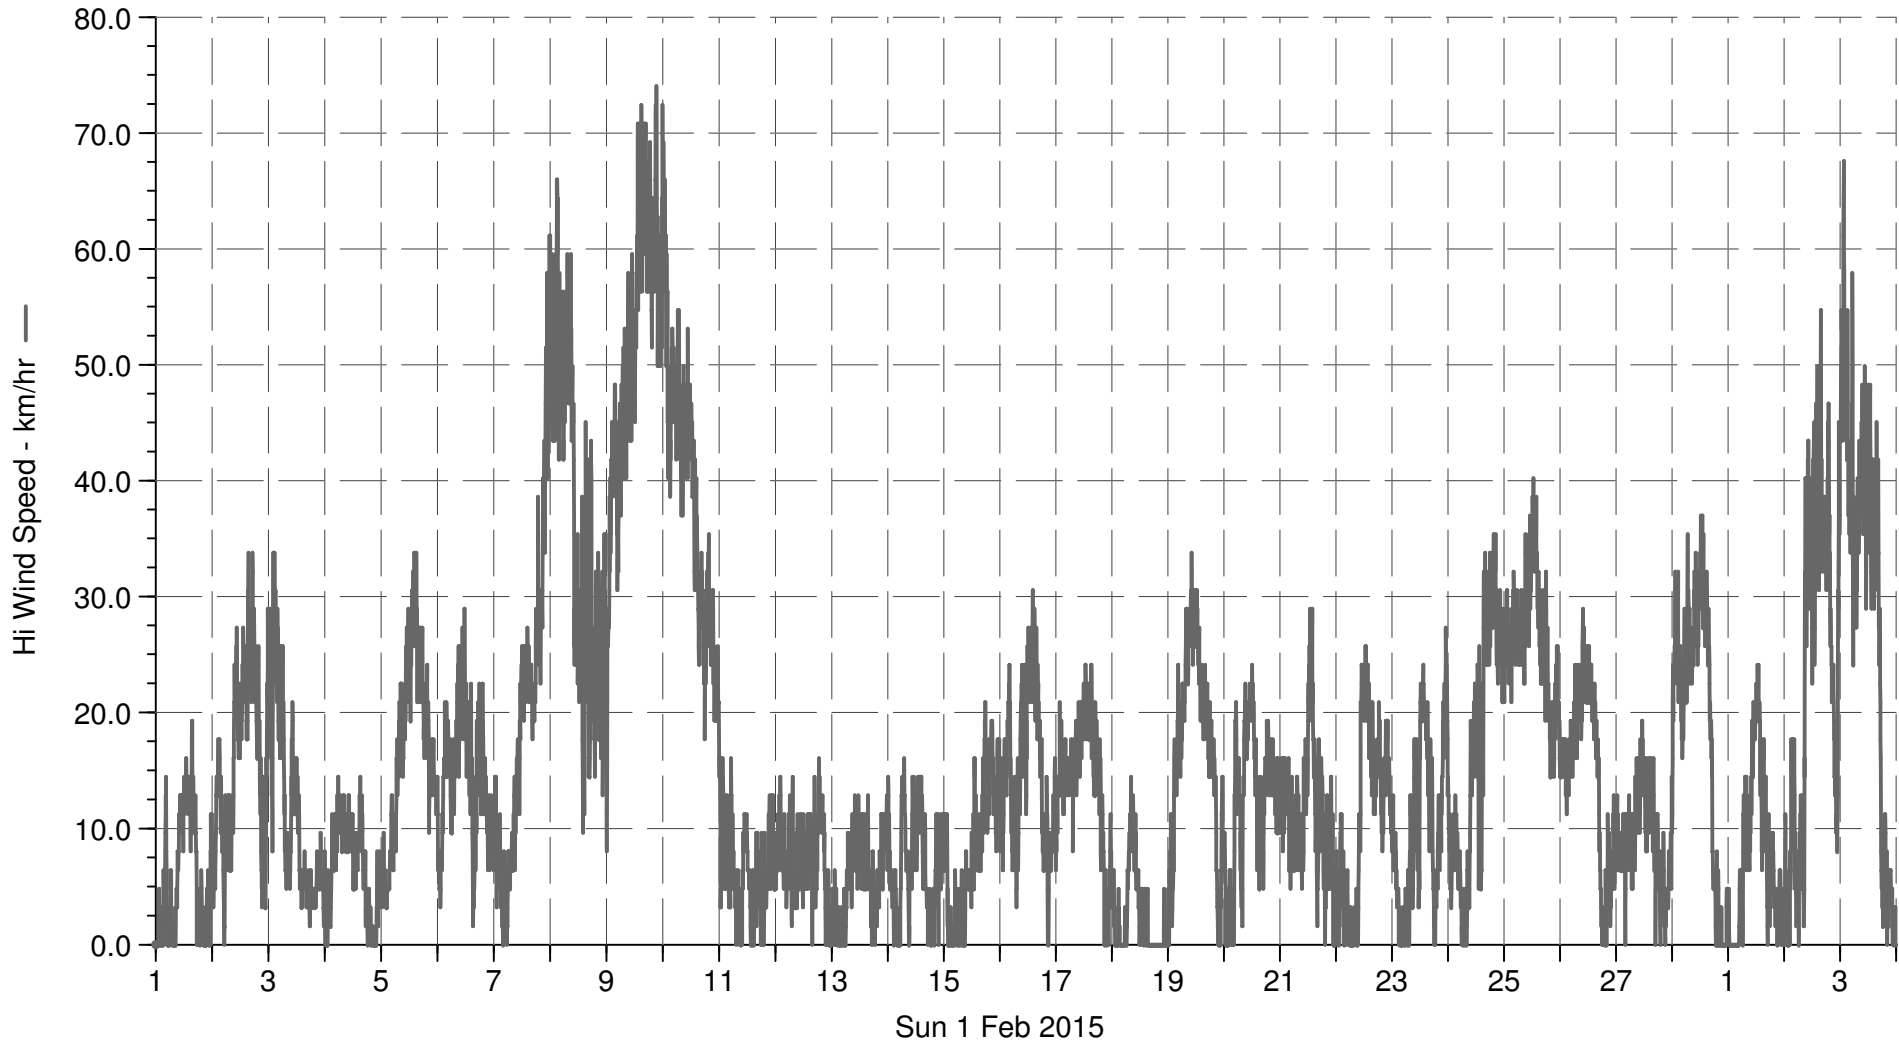

WetterGrub3200

■ Hi Wind Speed