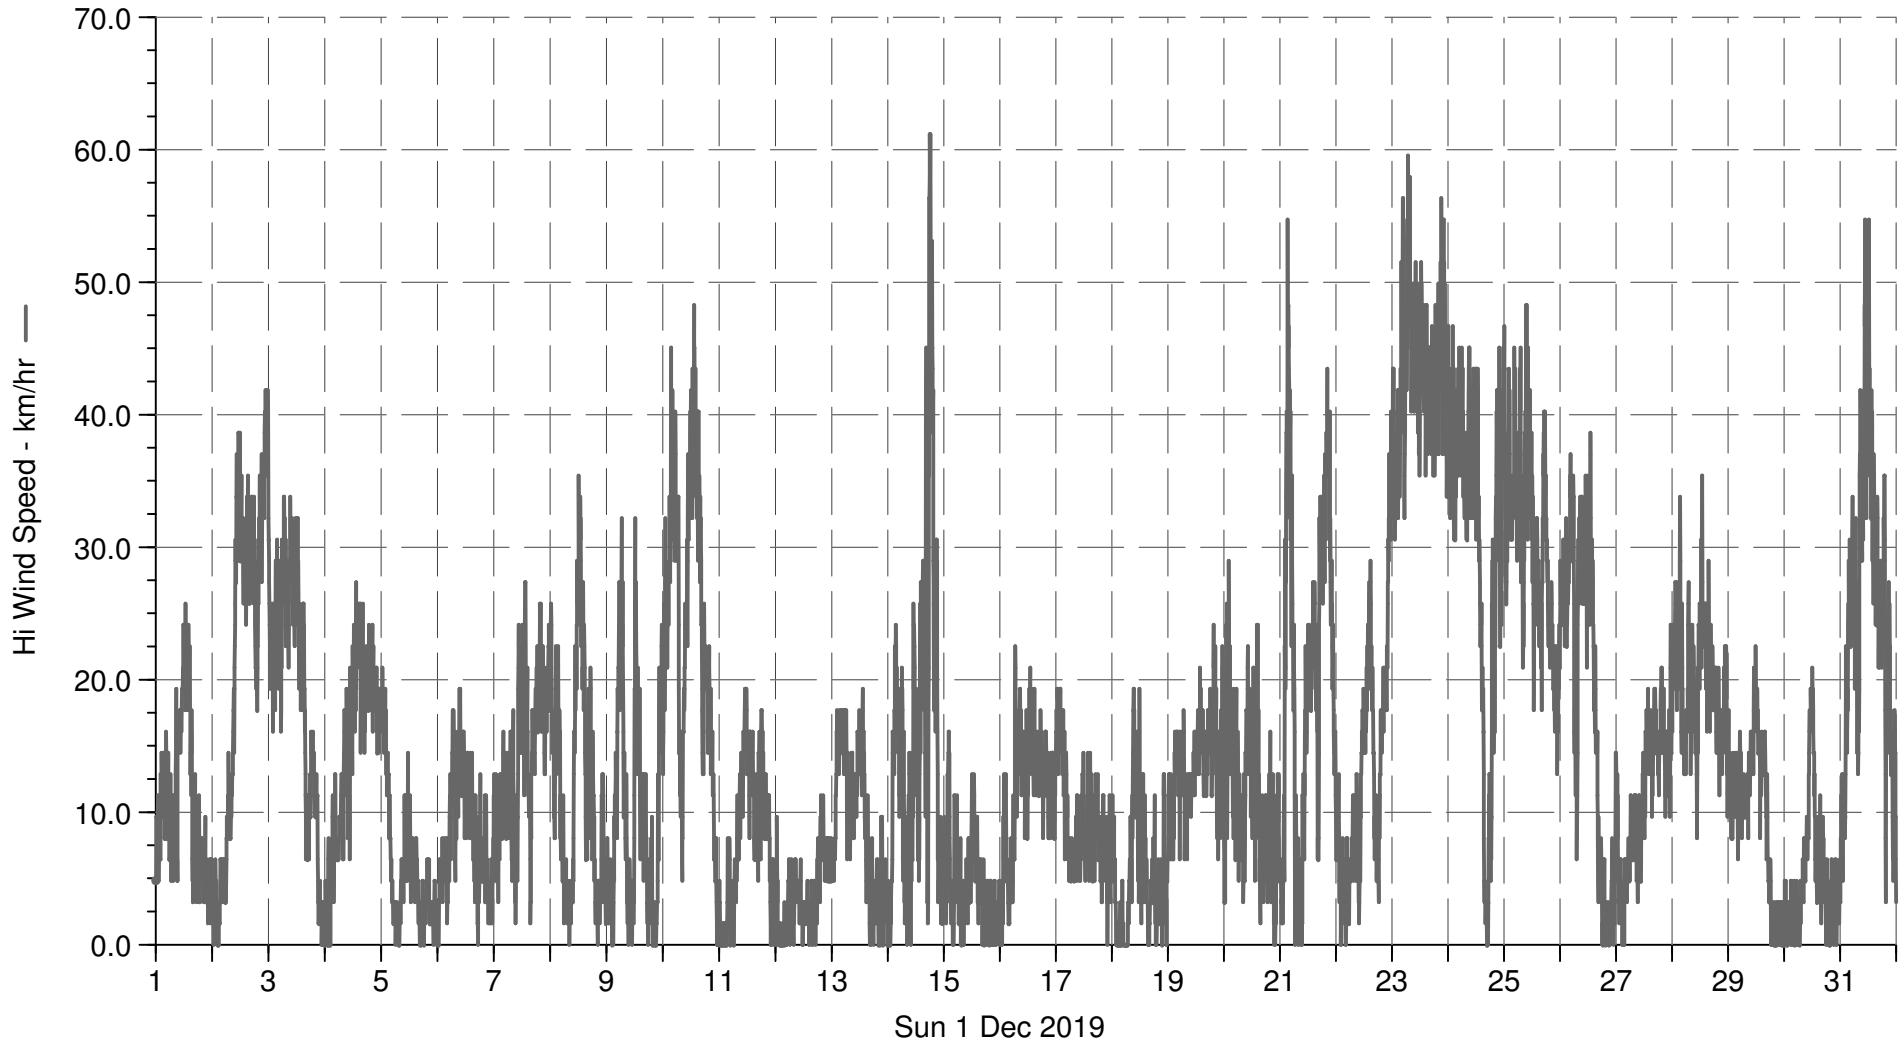

WetterGrub3200

■ Hi Wind Speed