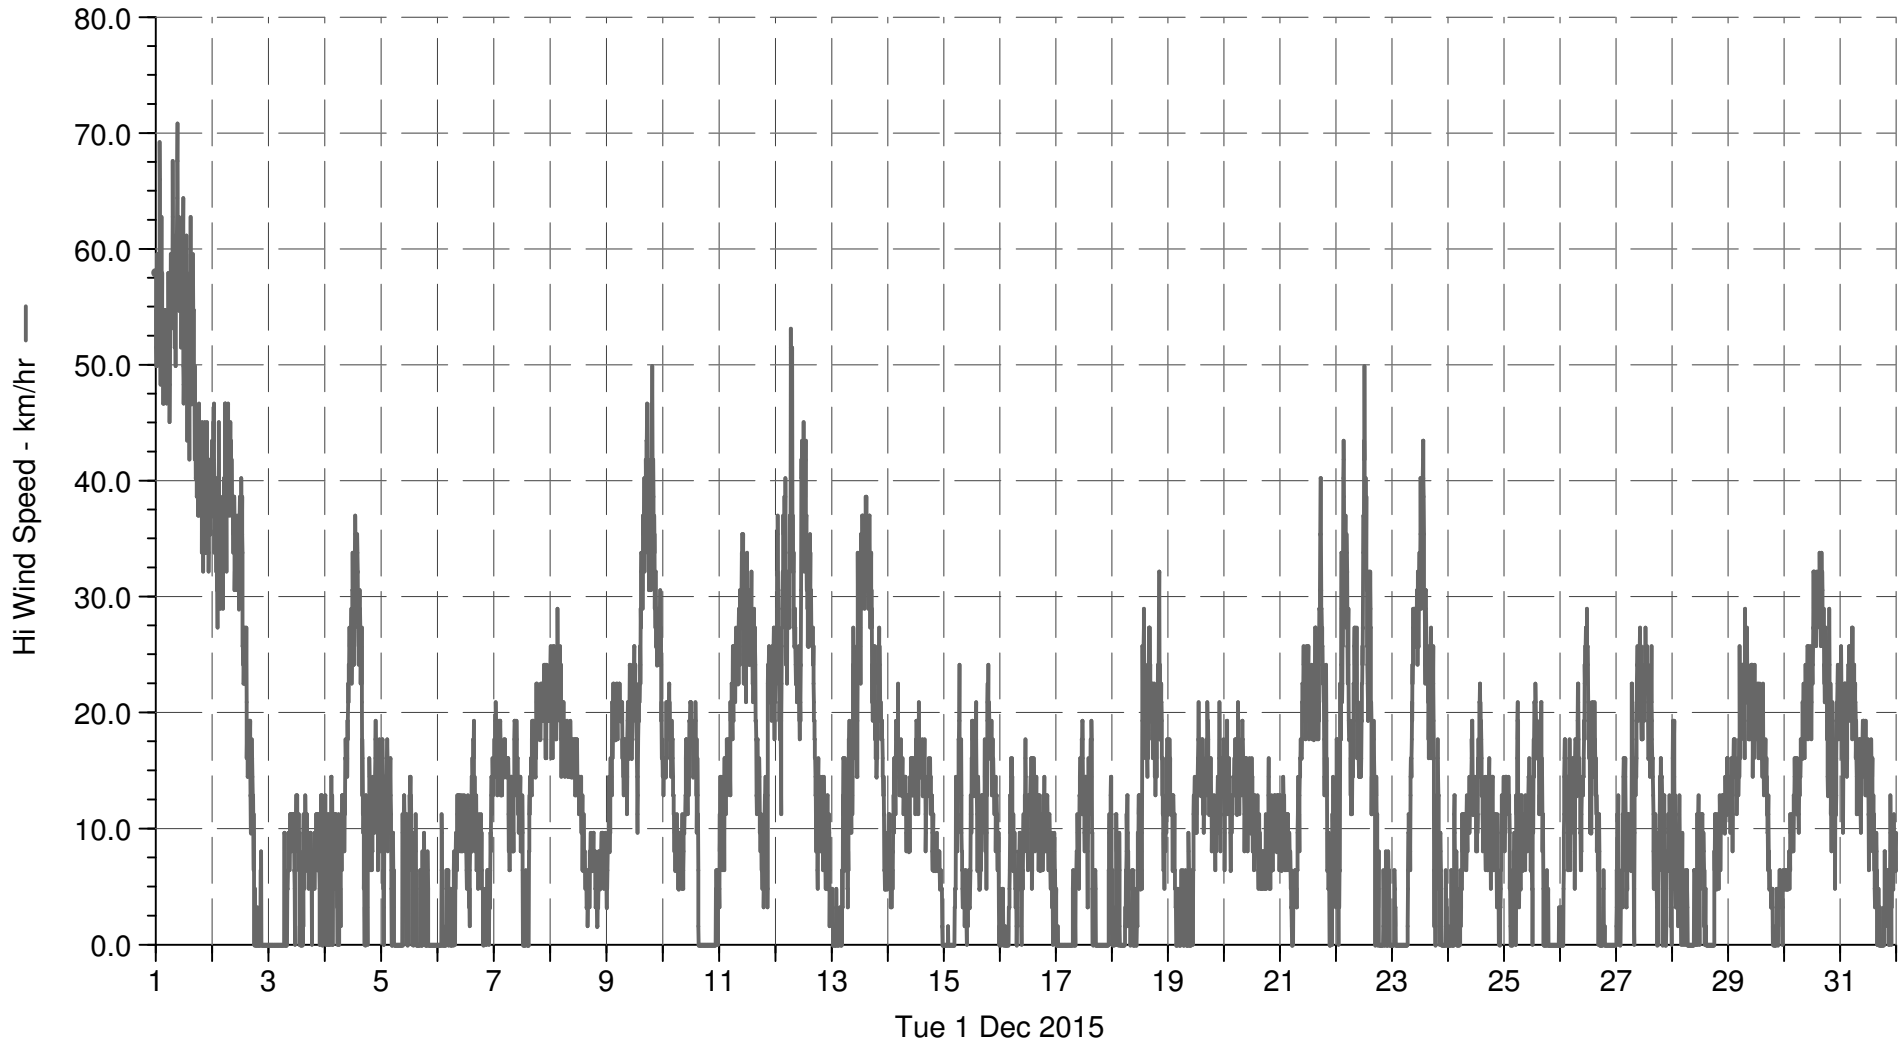

WetterGrub3200

■ Hi Wind Speed