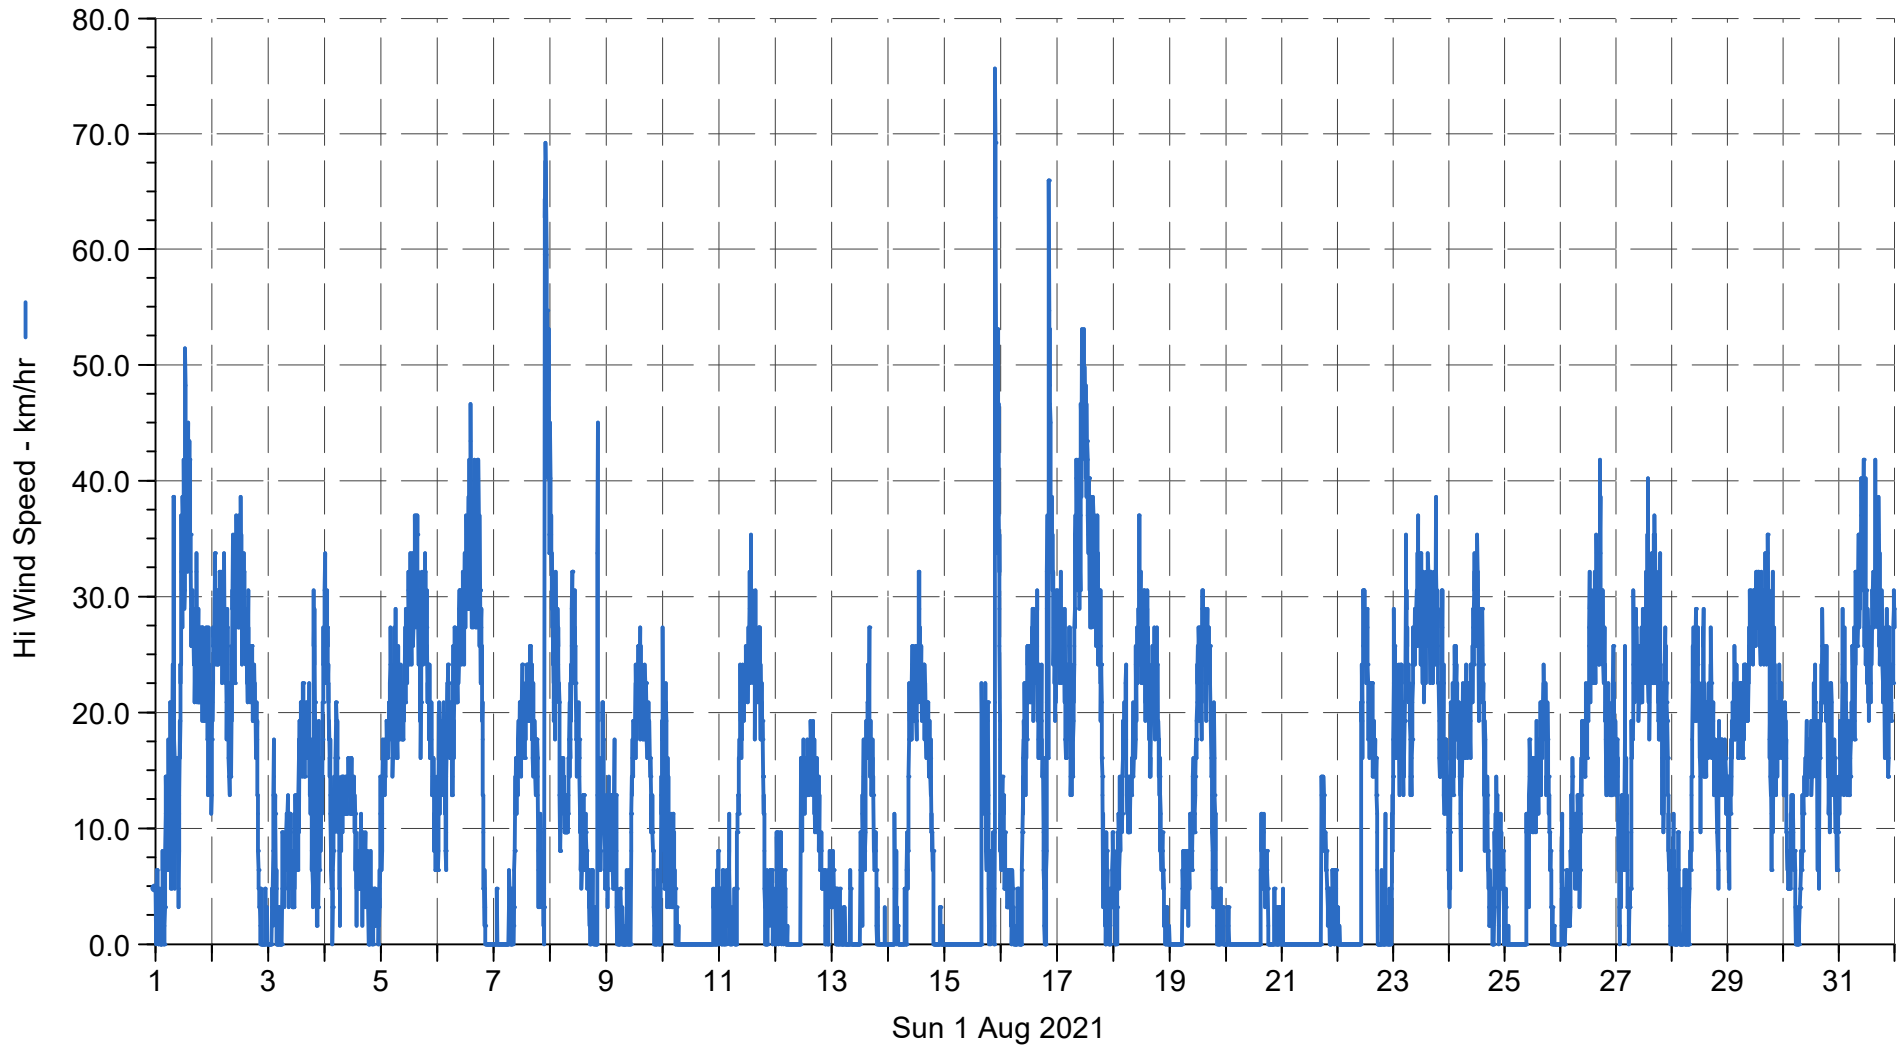

WetterGrub3200

Hi Wind Speed