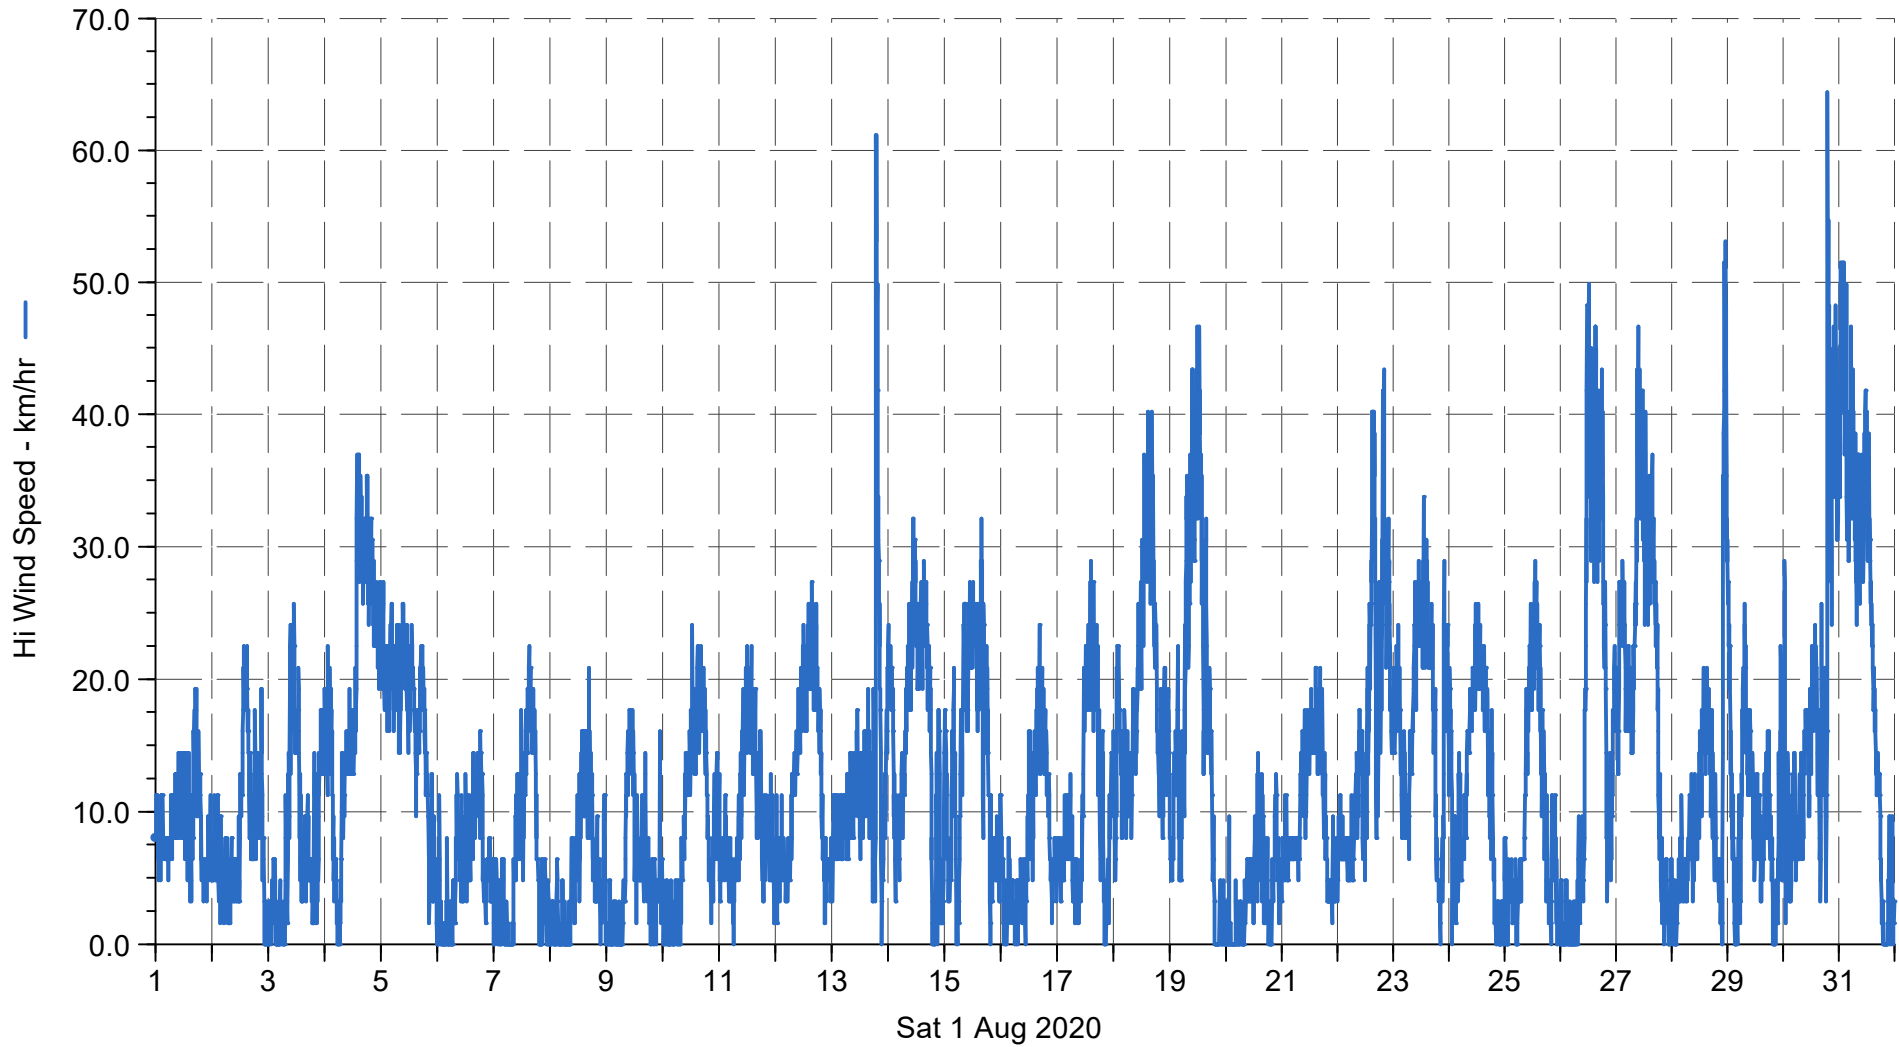

WetterGrub3200

Hi Wind Speed