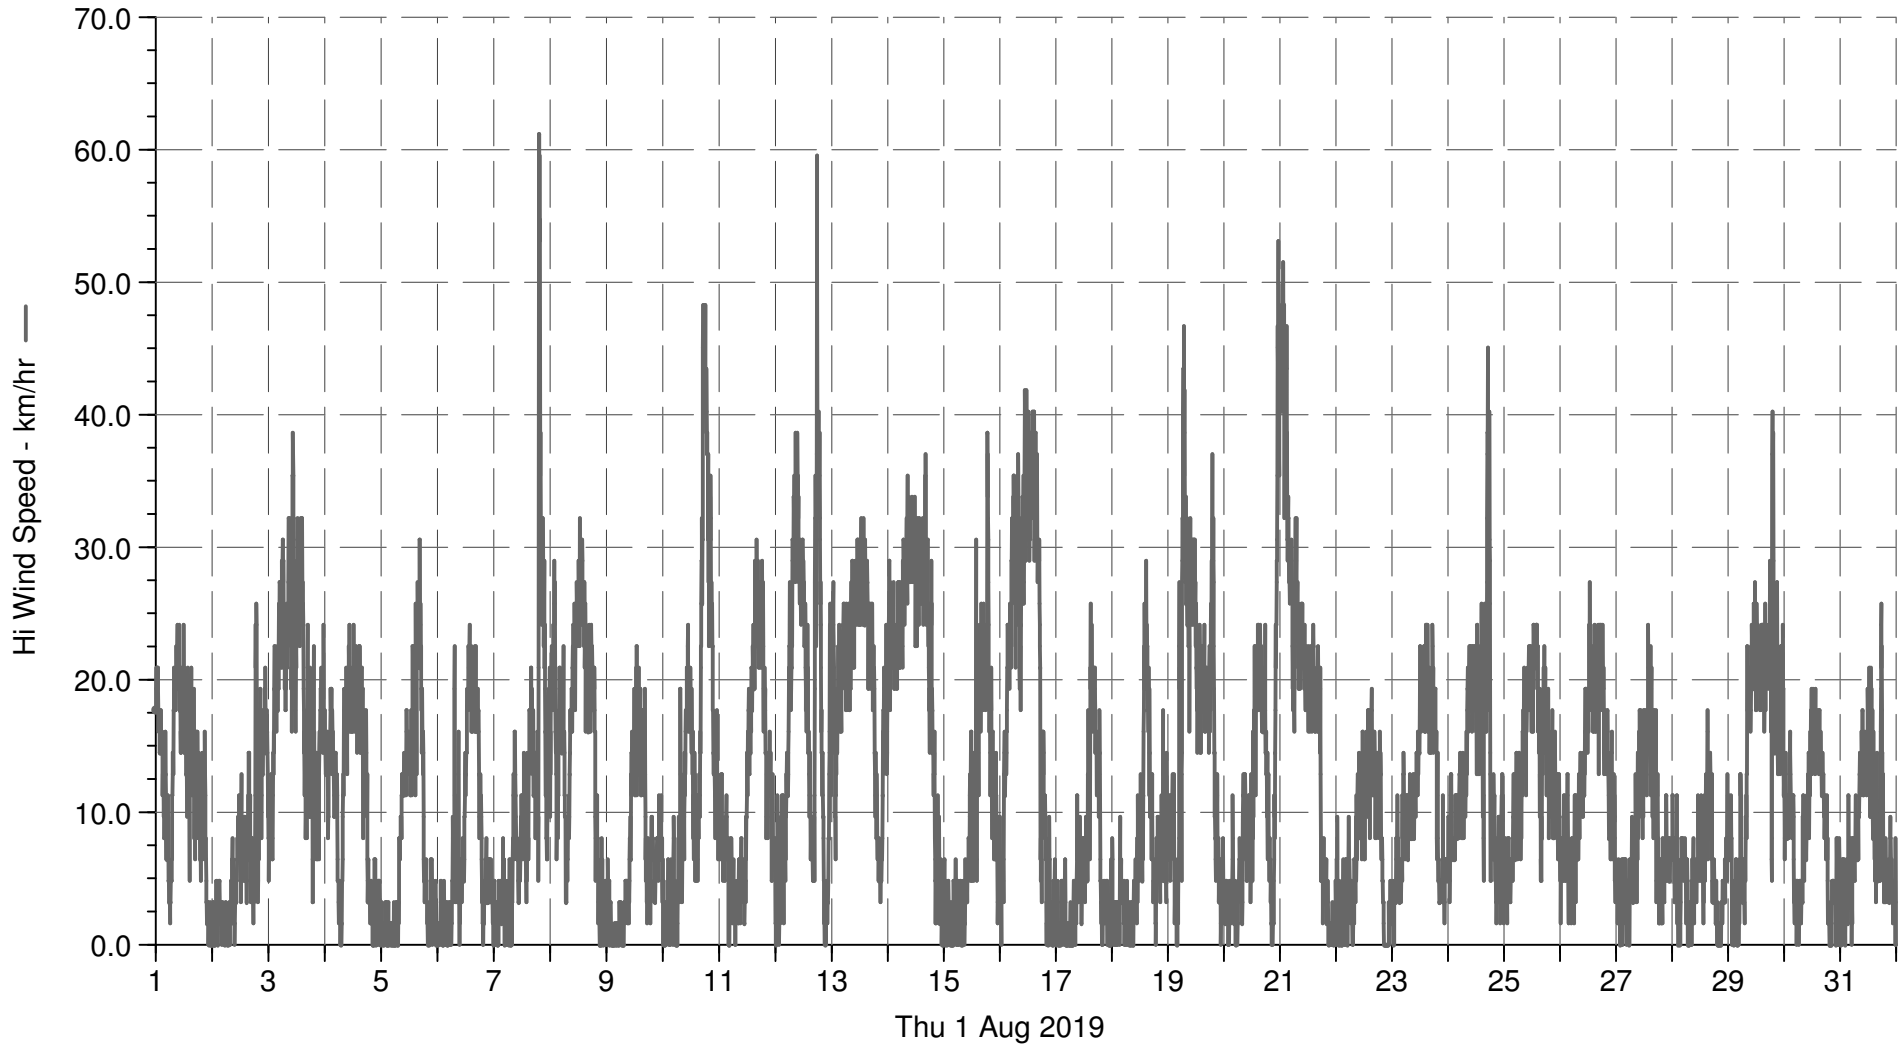

WetterGrub3200

■ Hi Wind Speed