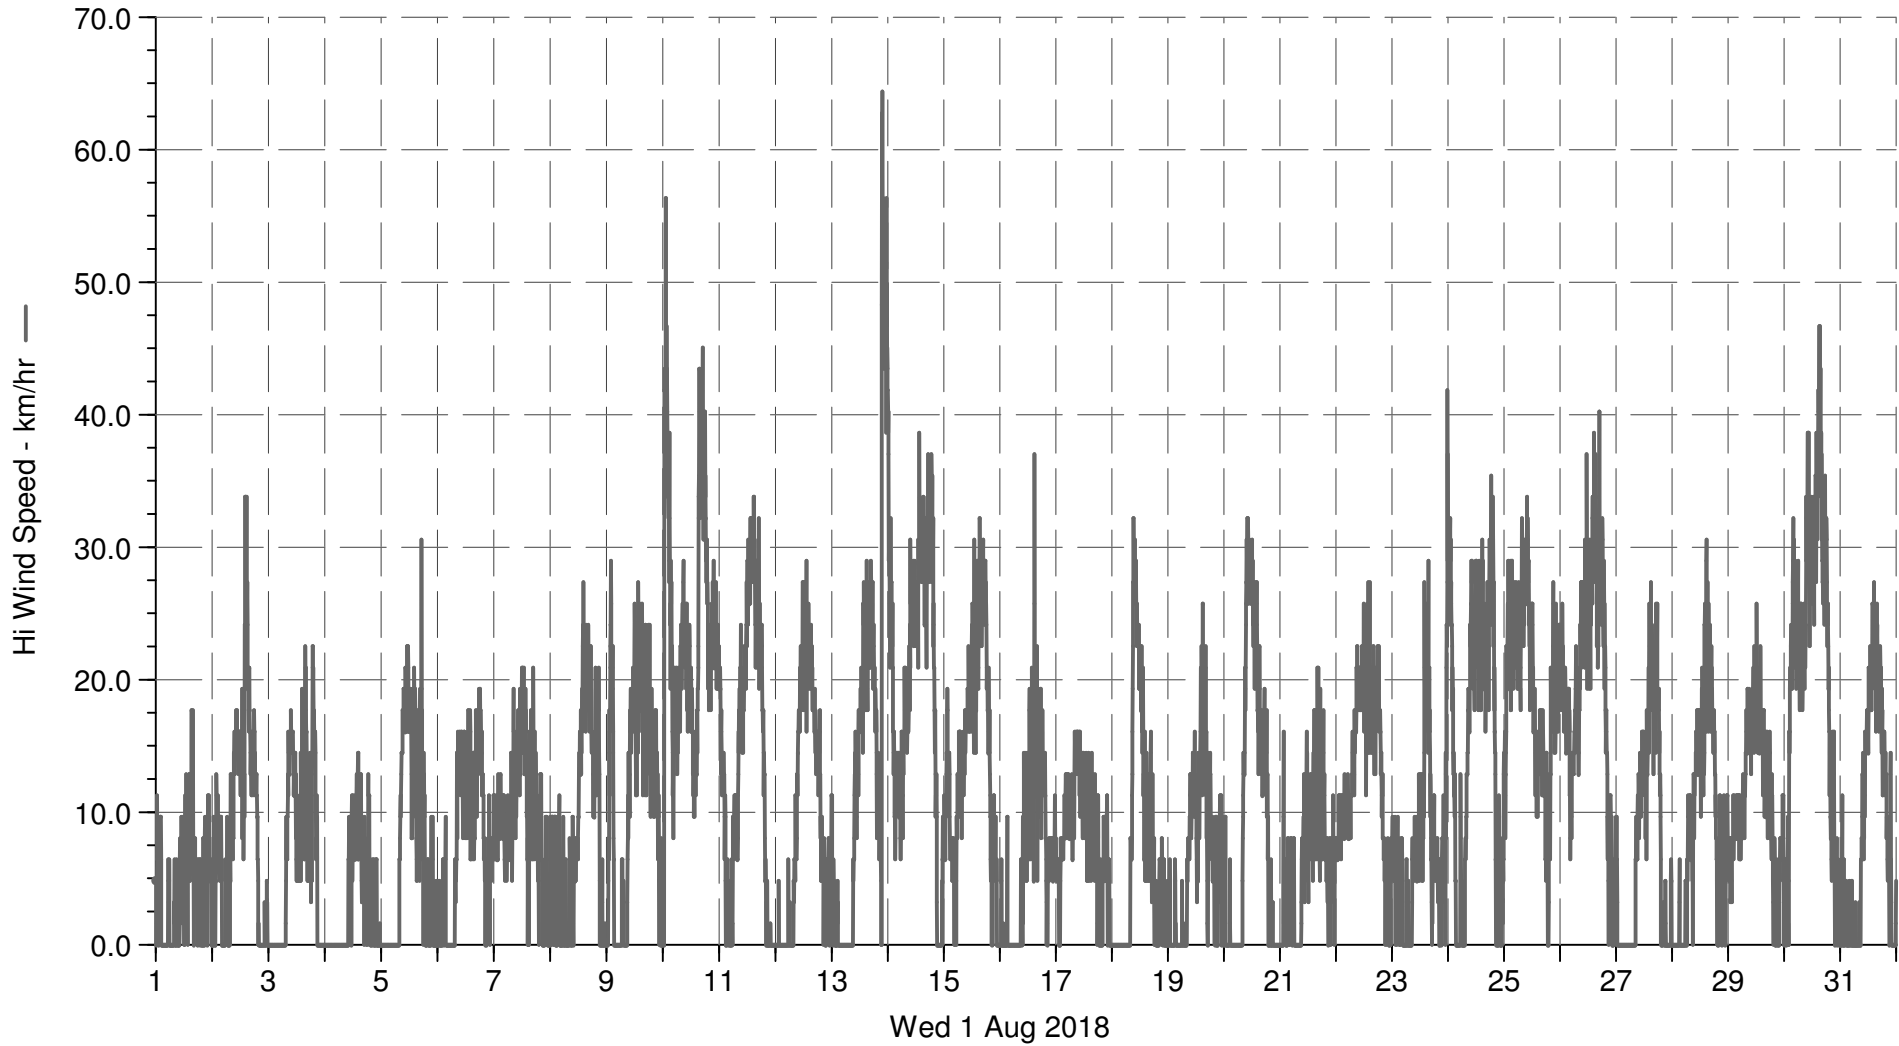

WetterGrub3200

■ Hi Wind Speed