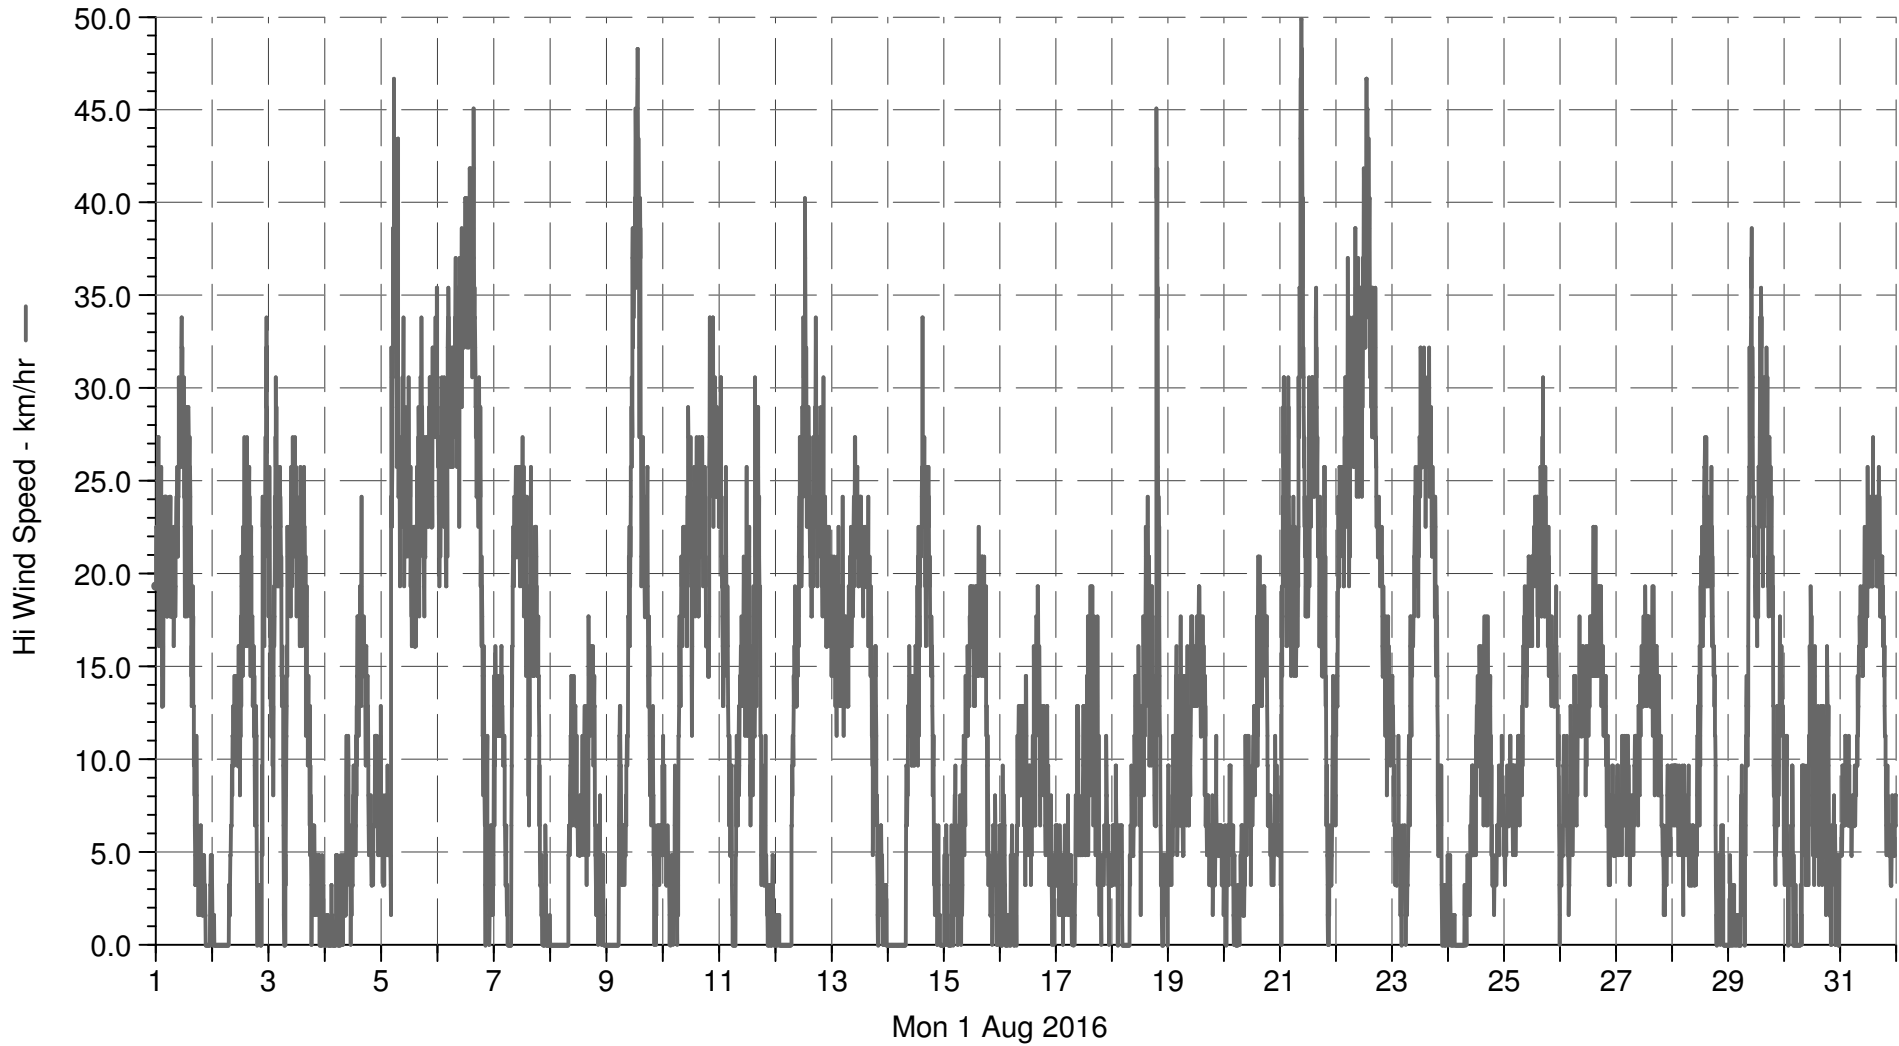

WetterGrub3200

■ Hi Wind Speed