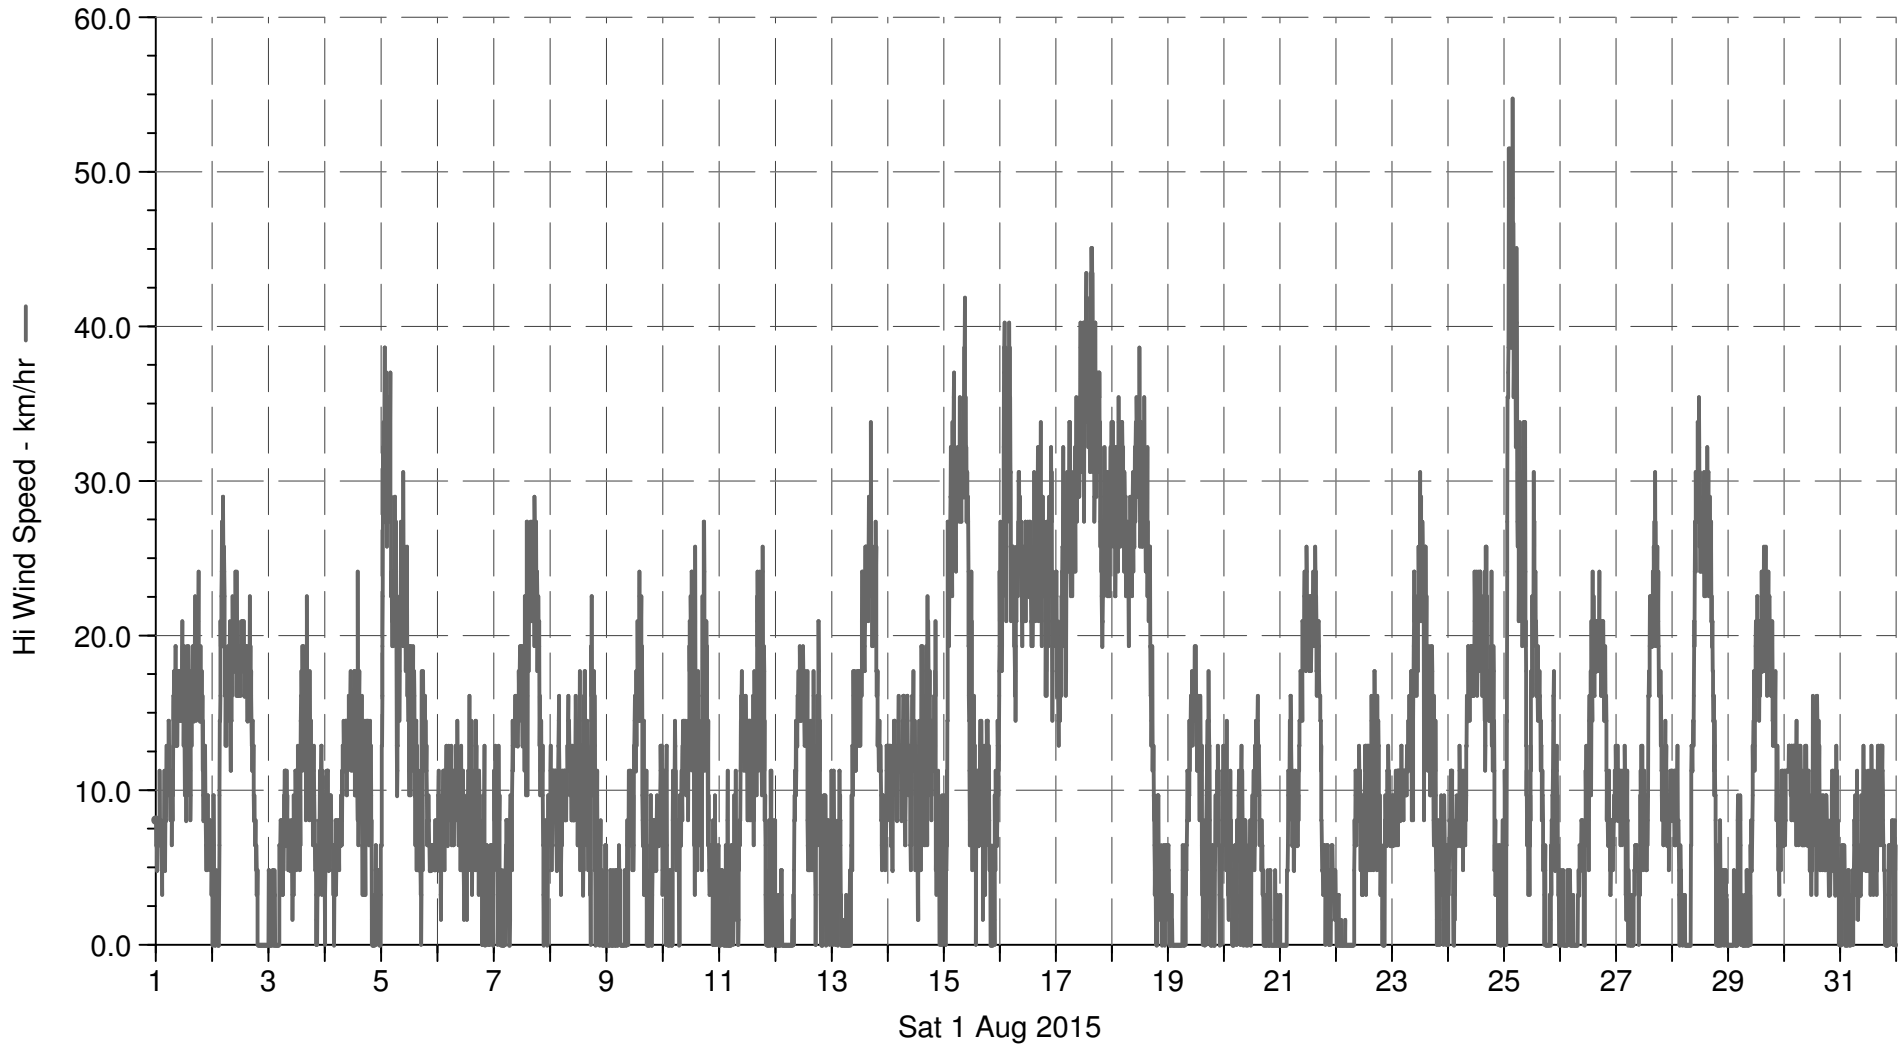

WetterGrub3200

■ Hi Wind Speed