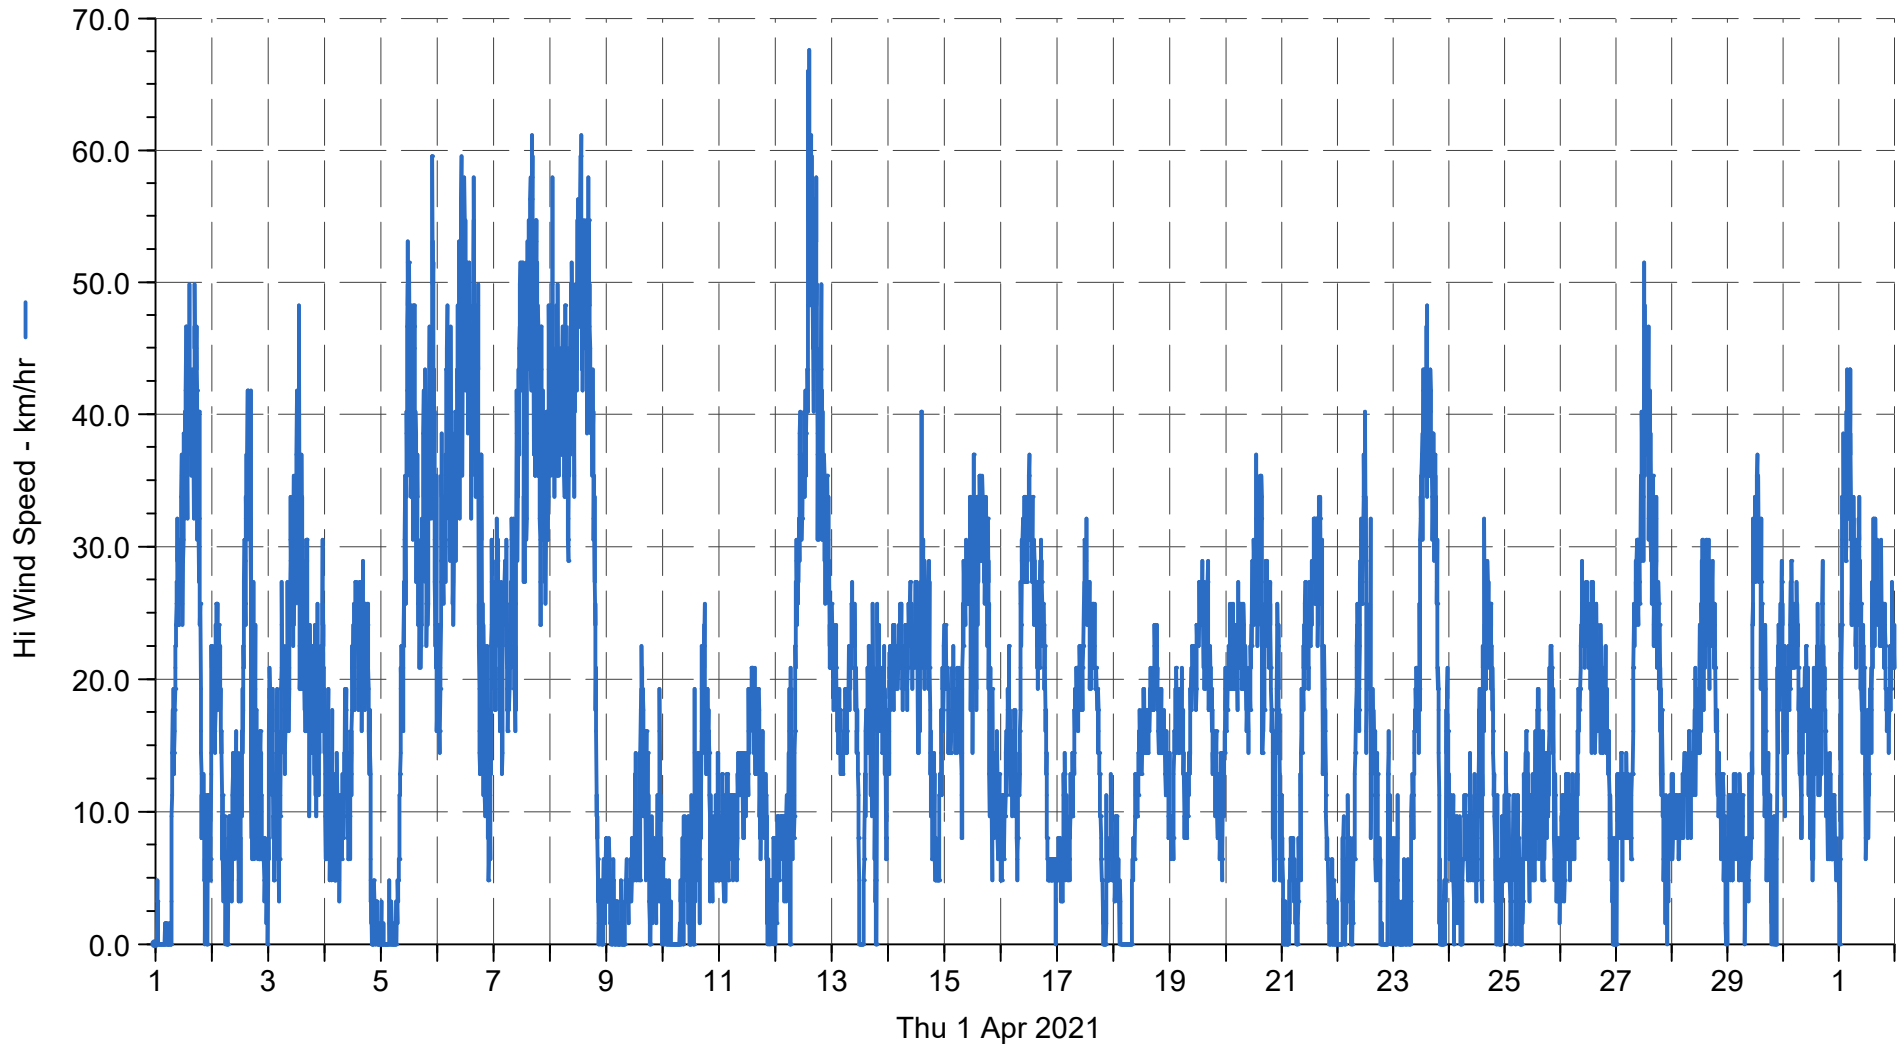

WetterGrub3200

Hi Wind Speed