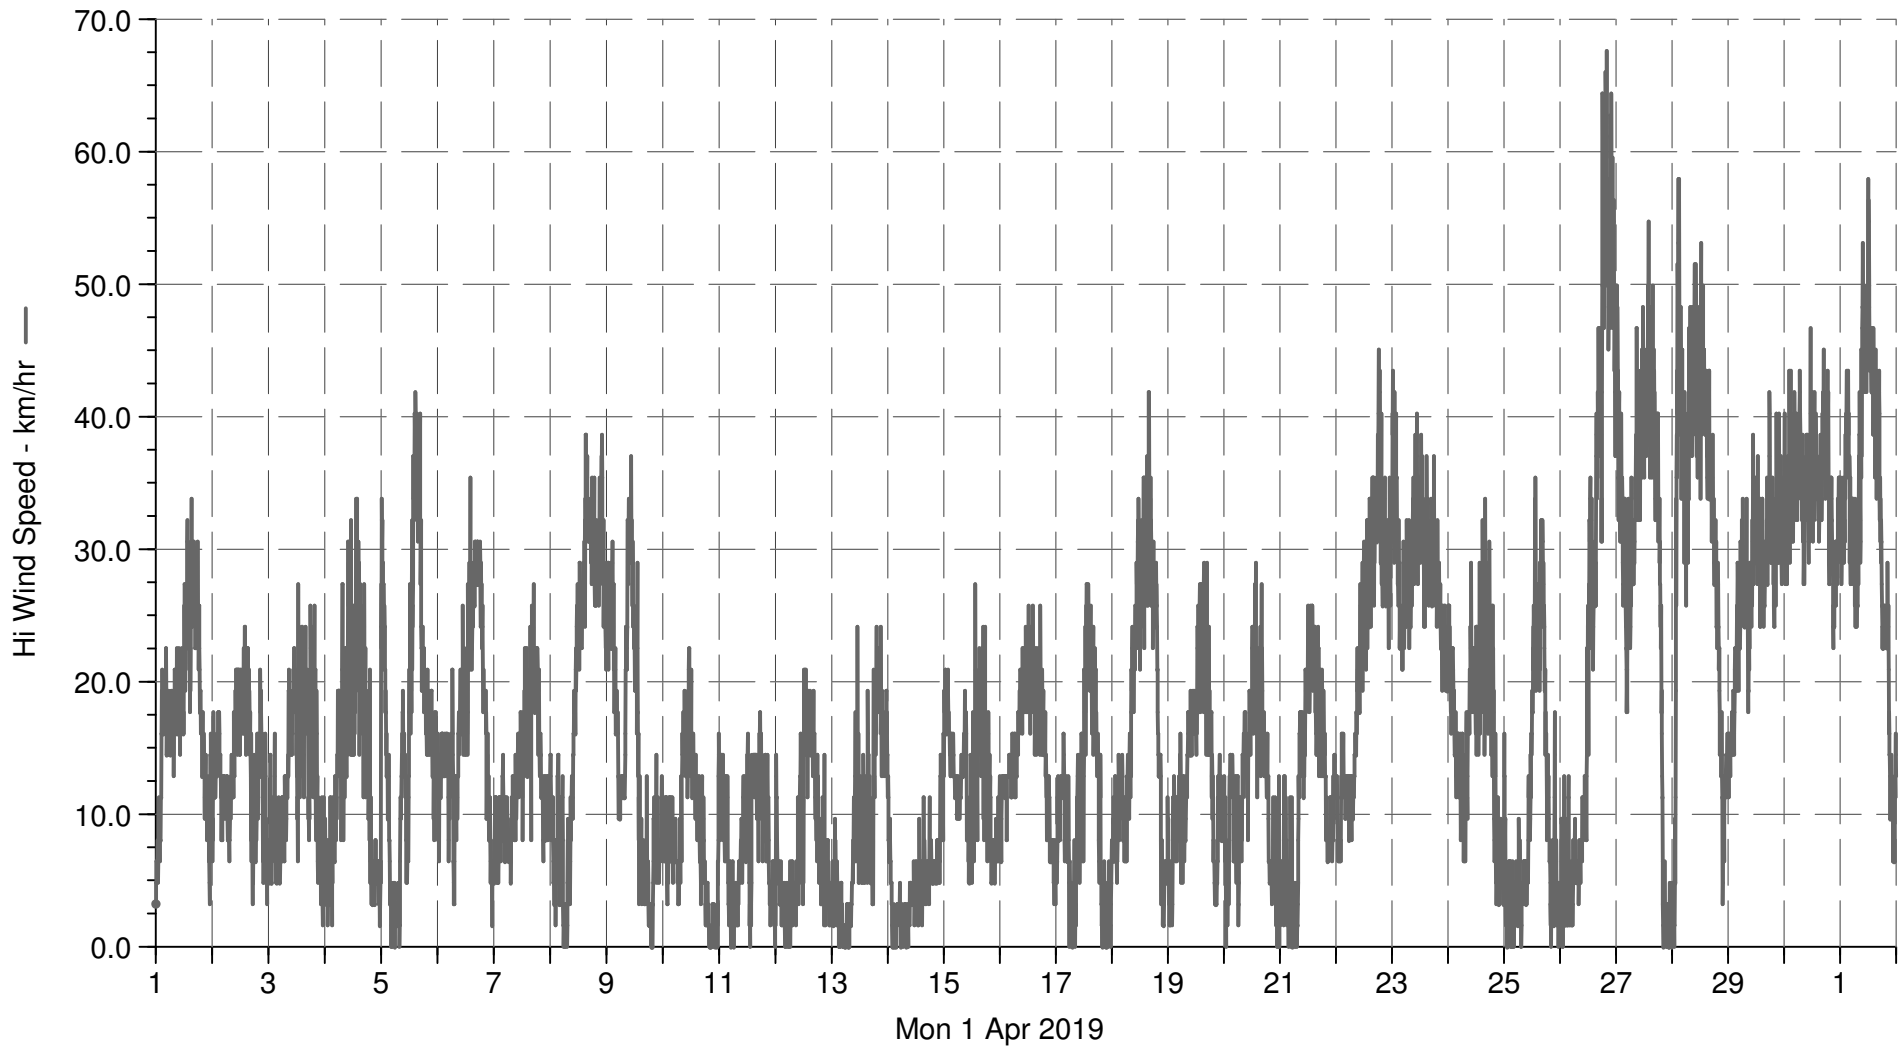

WetterGrub3200

■ Hi Wind Speed