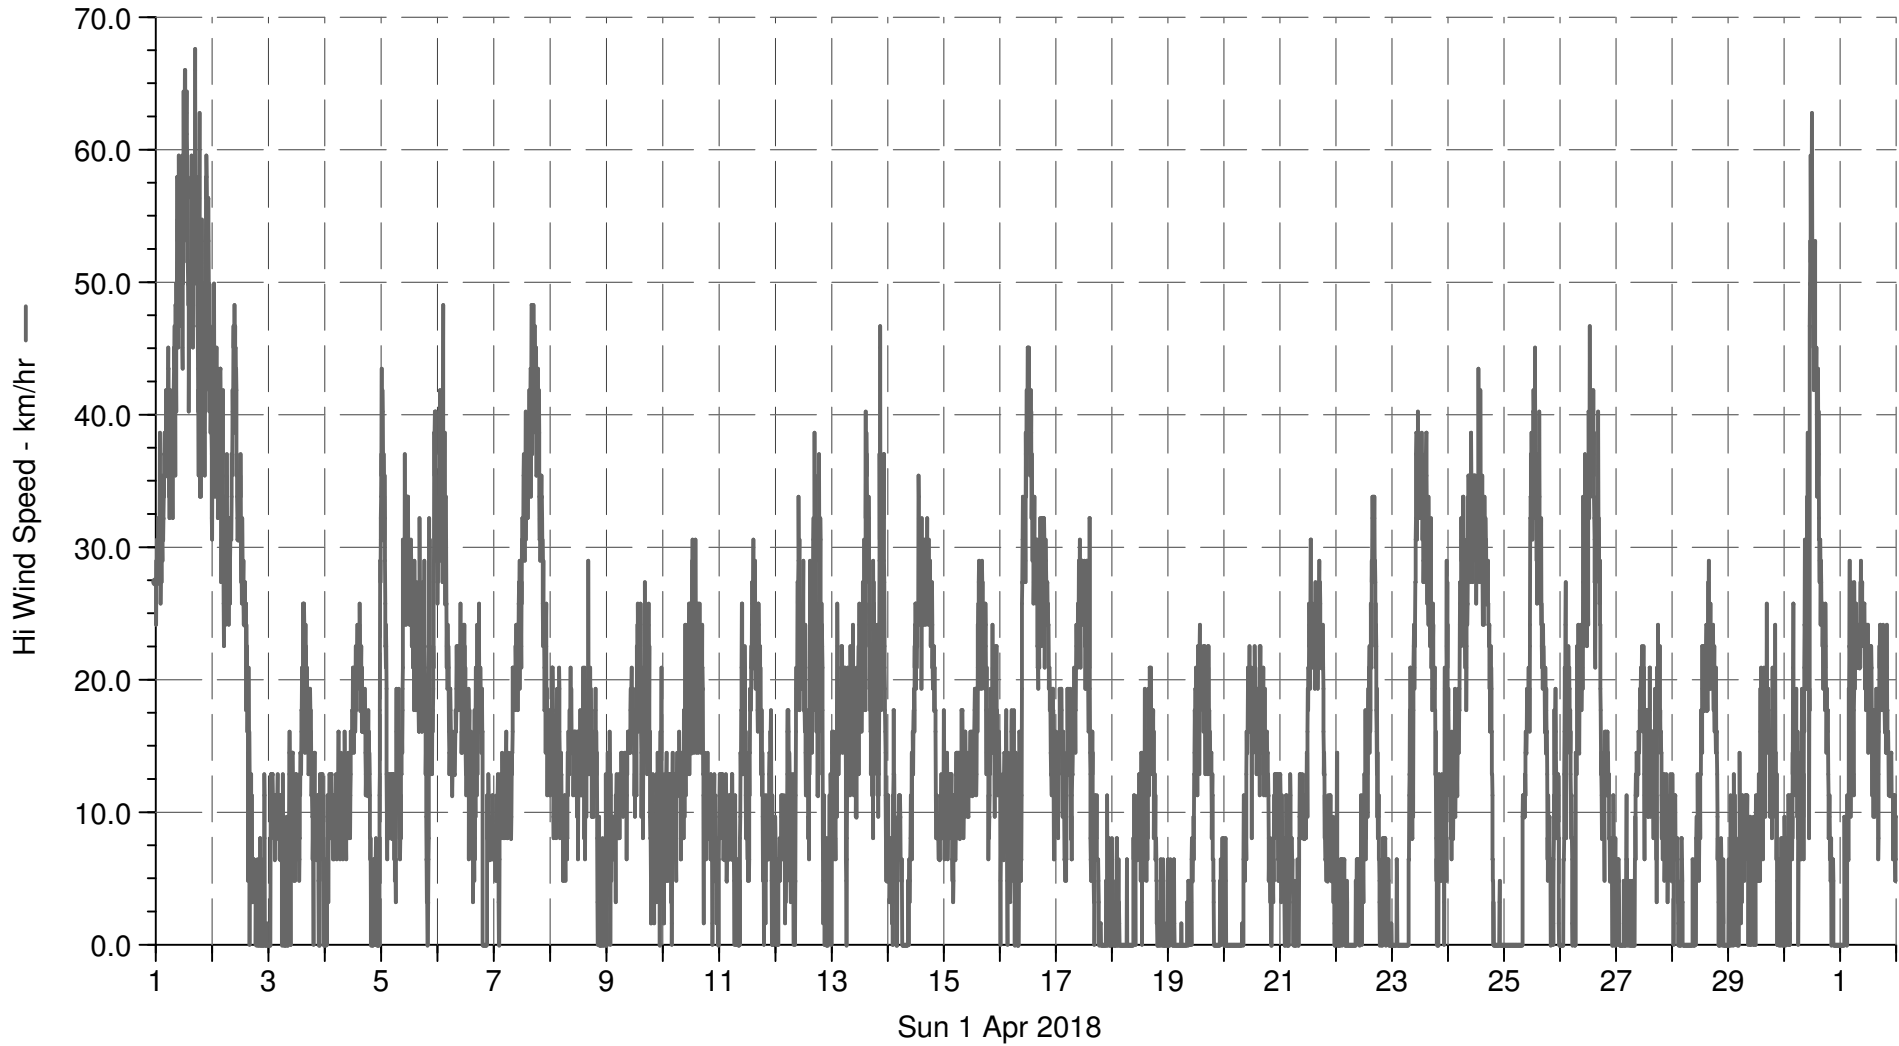

WetterGrub3200

■ Hi Wind Speed