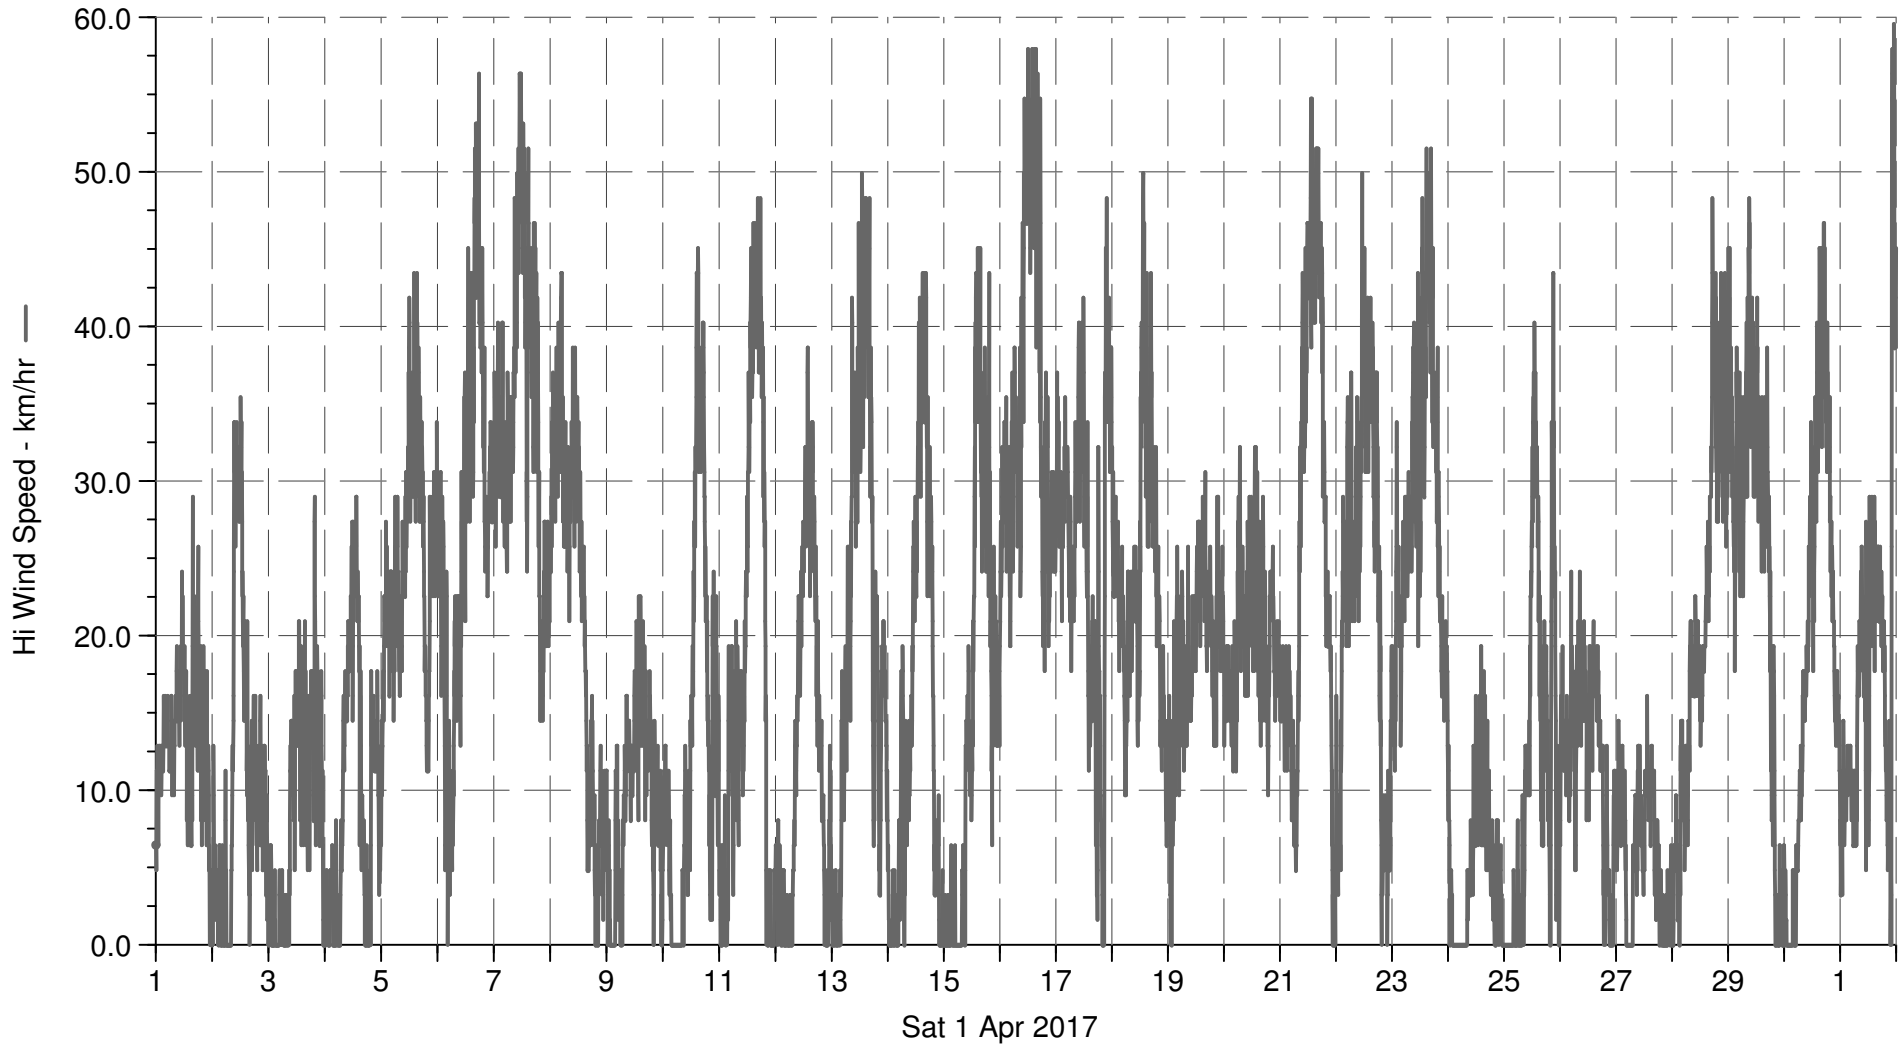

WetterGrub3200

■ Hi Wind Speed