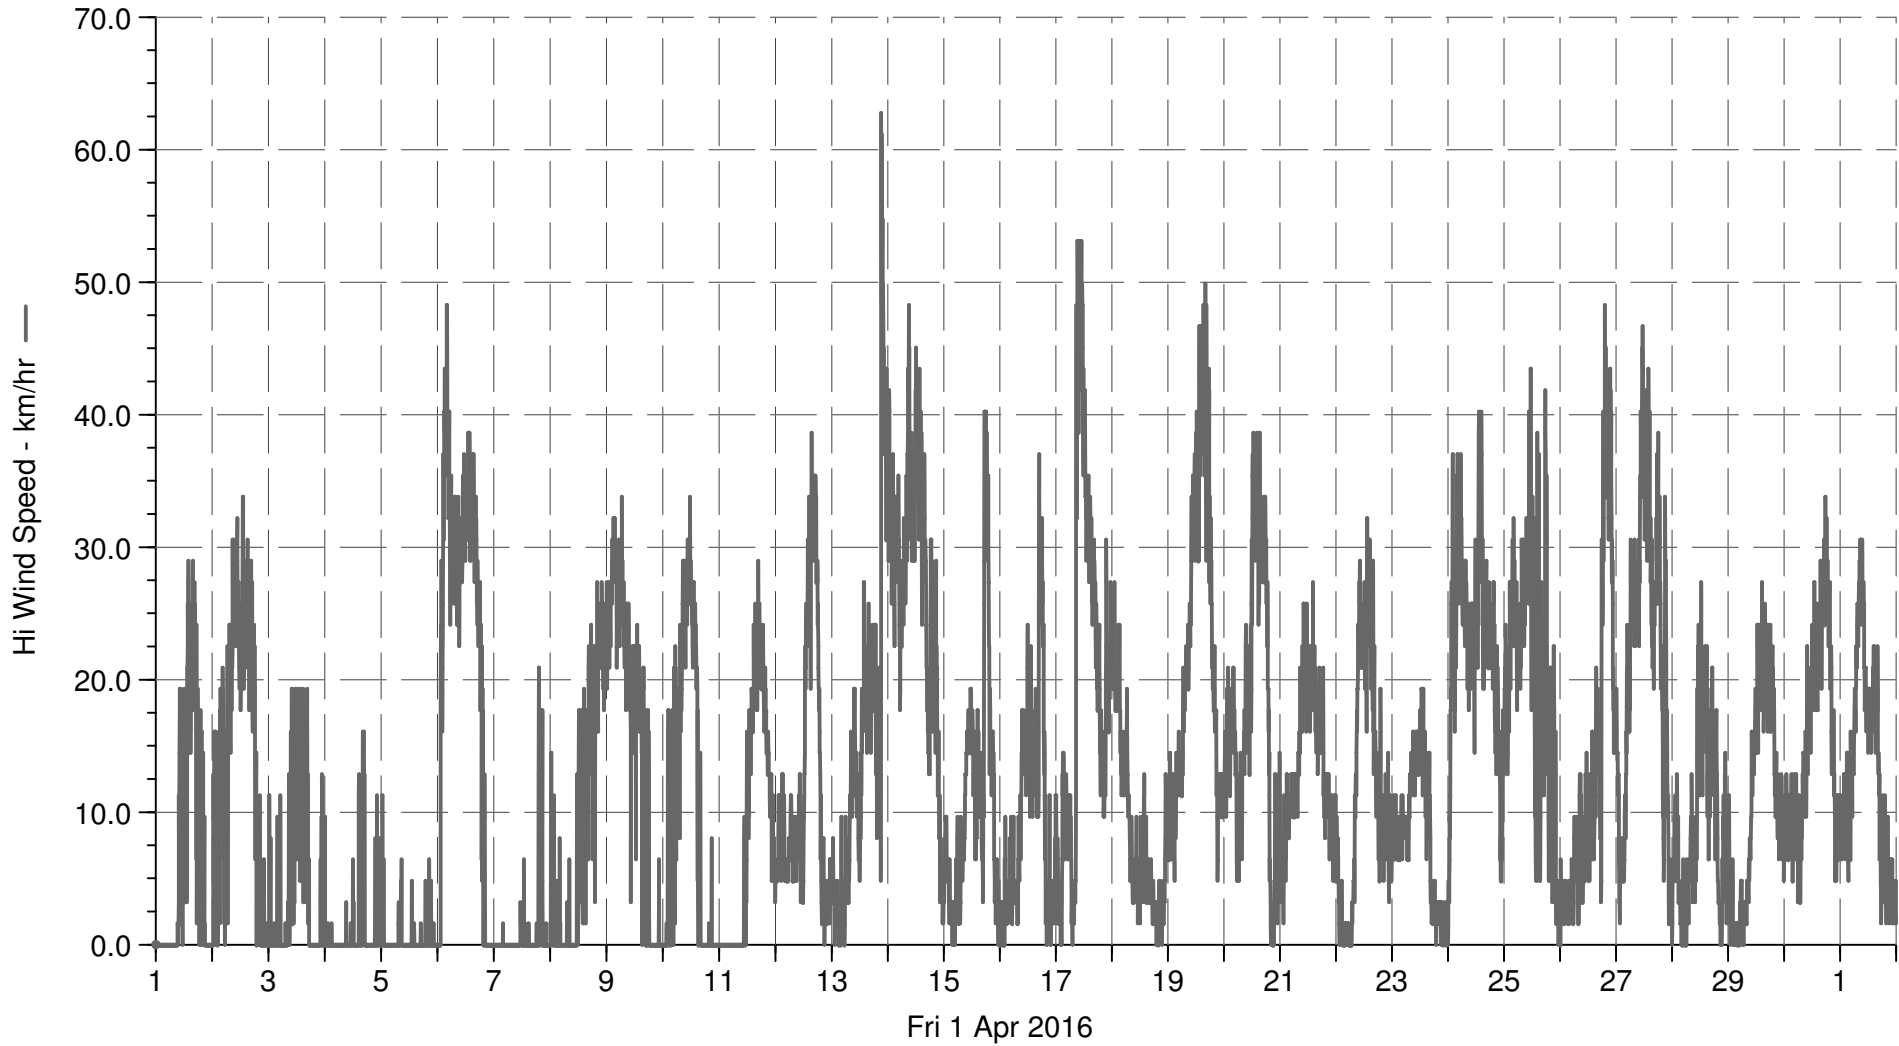

WetterGrub3200

■ Hi Wind Speed