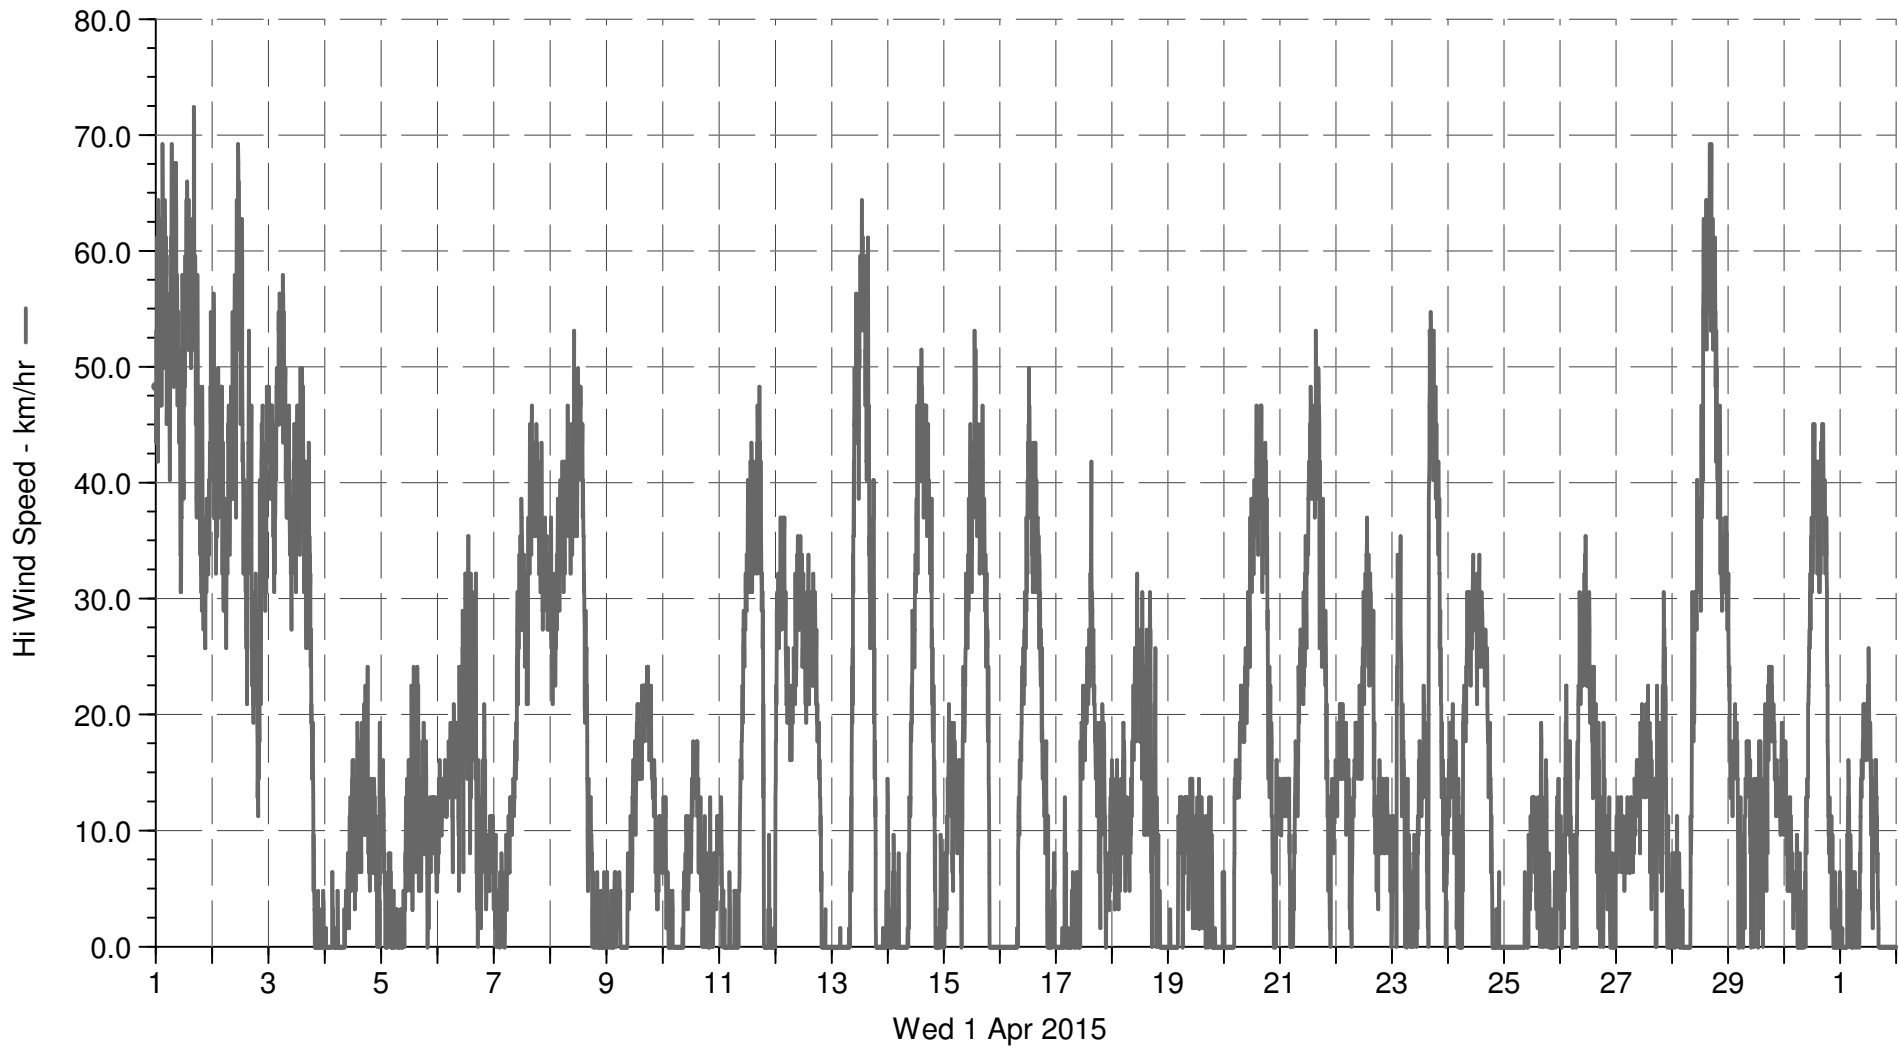

WetterGrub3200

■ Hi Wind Speed