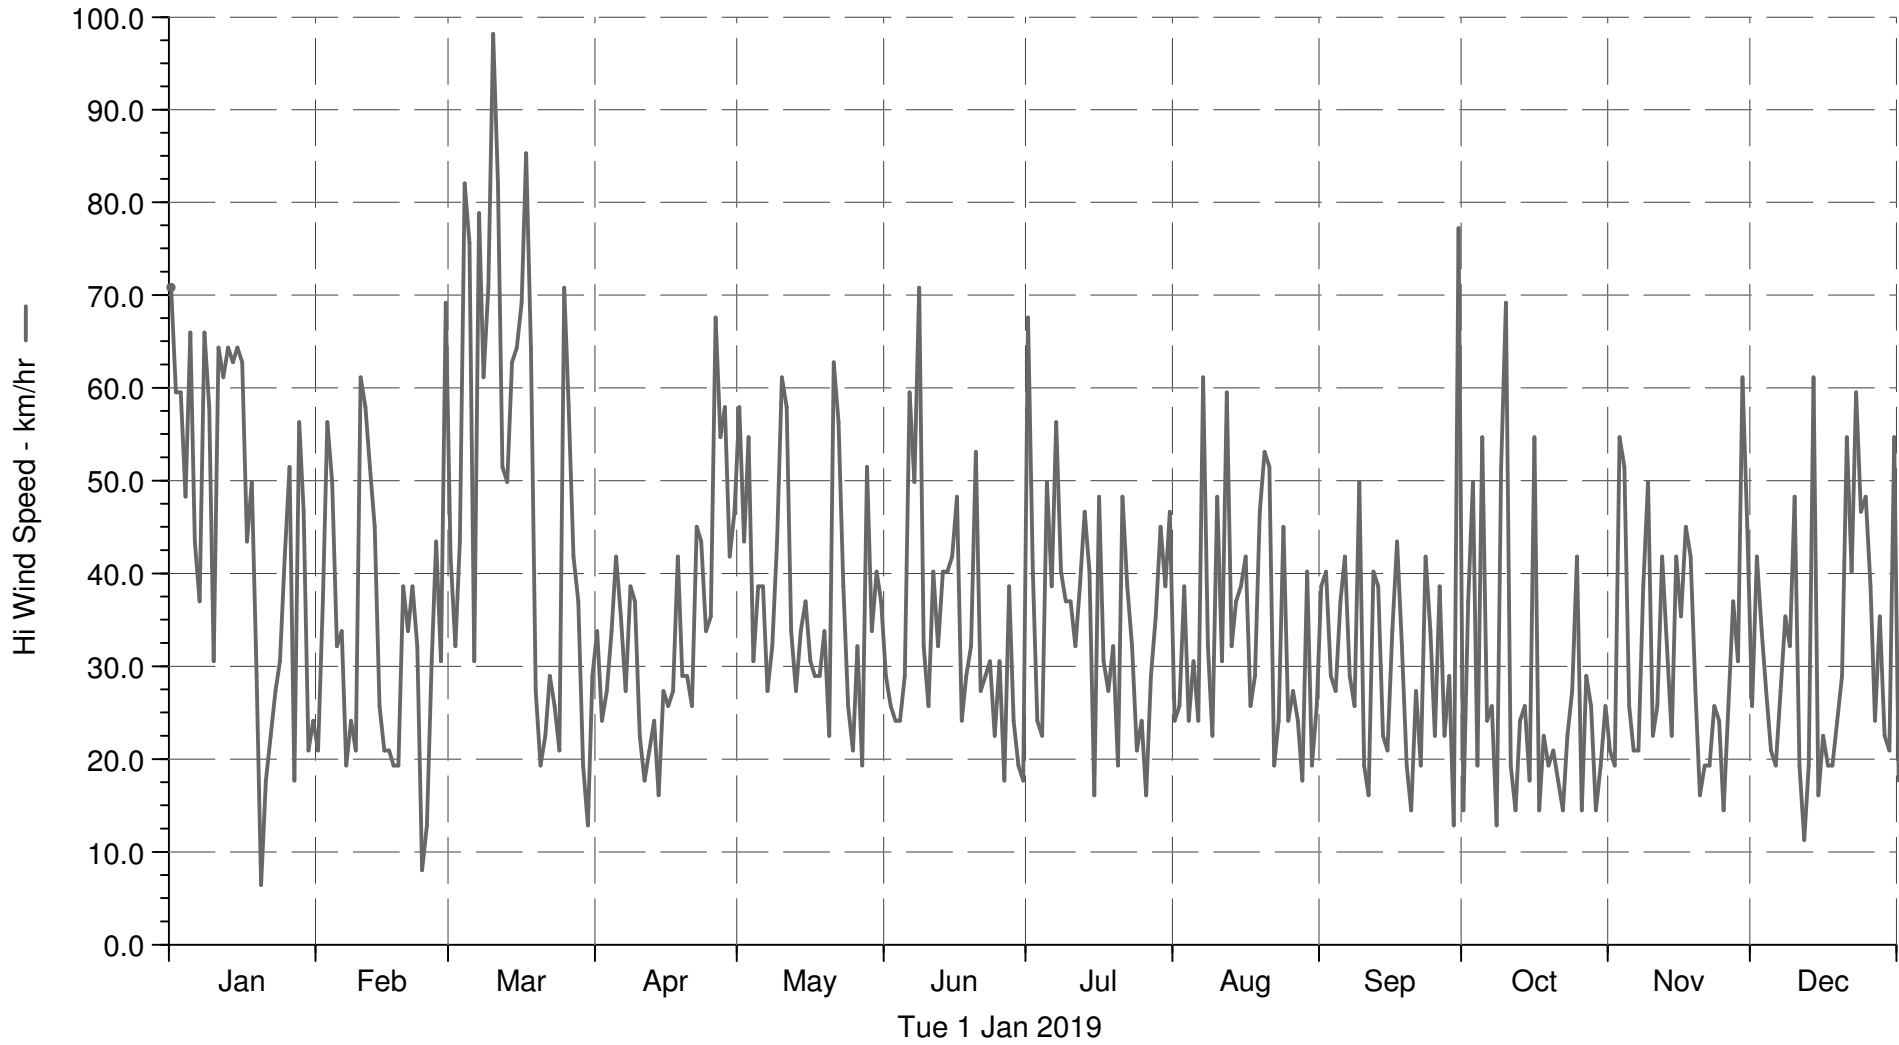

WetterGrub3200

■ Hi Wind Speed