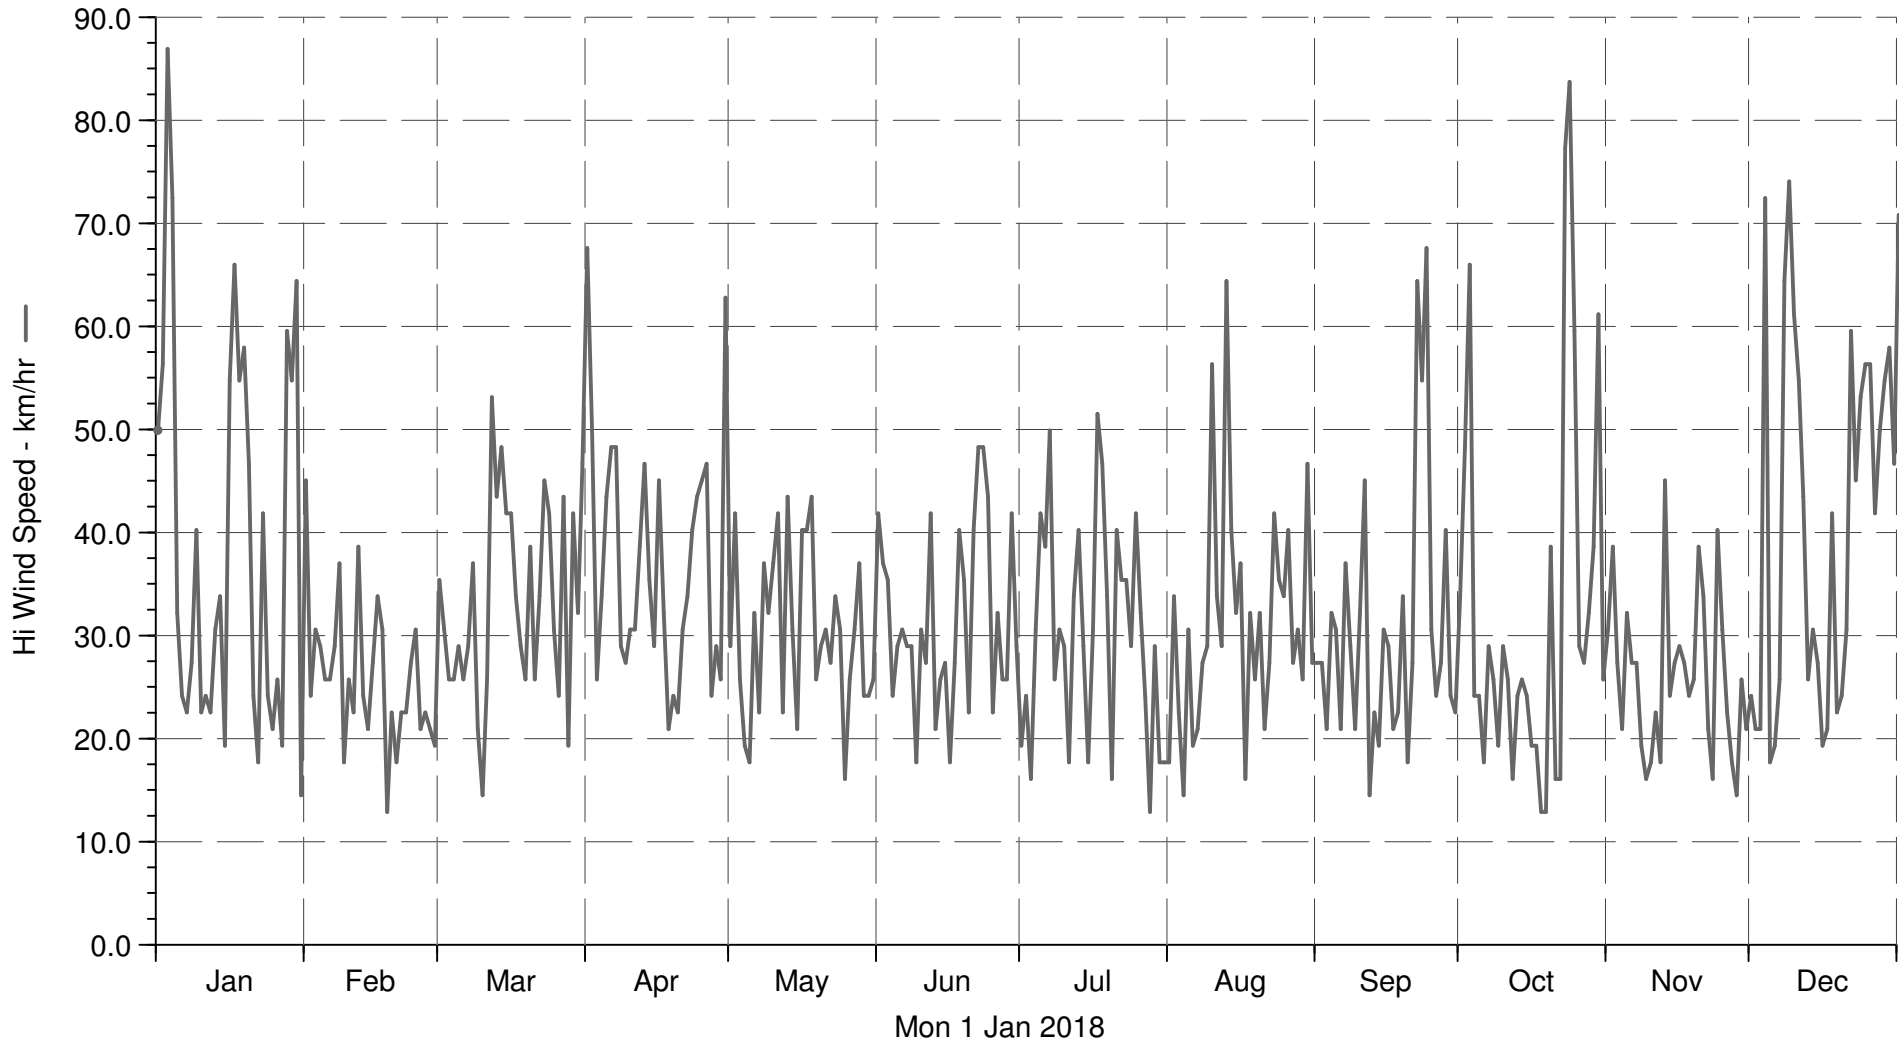

# WetterGrub3200

■ Hi Wind Speed