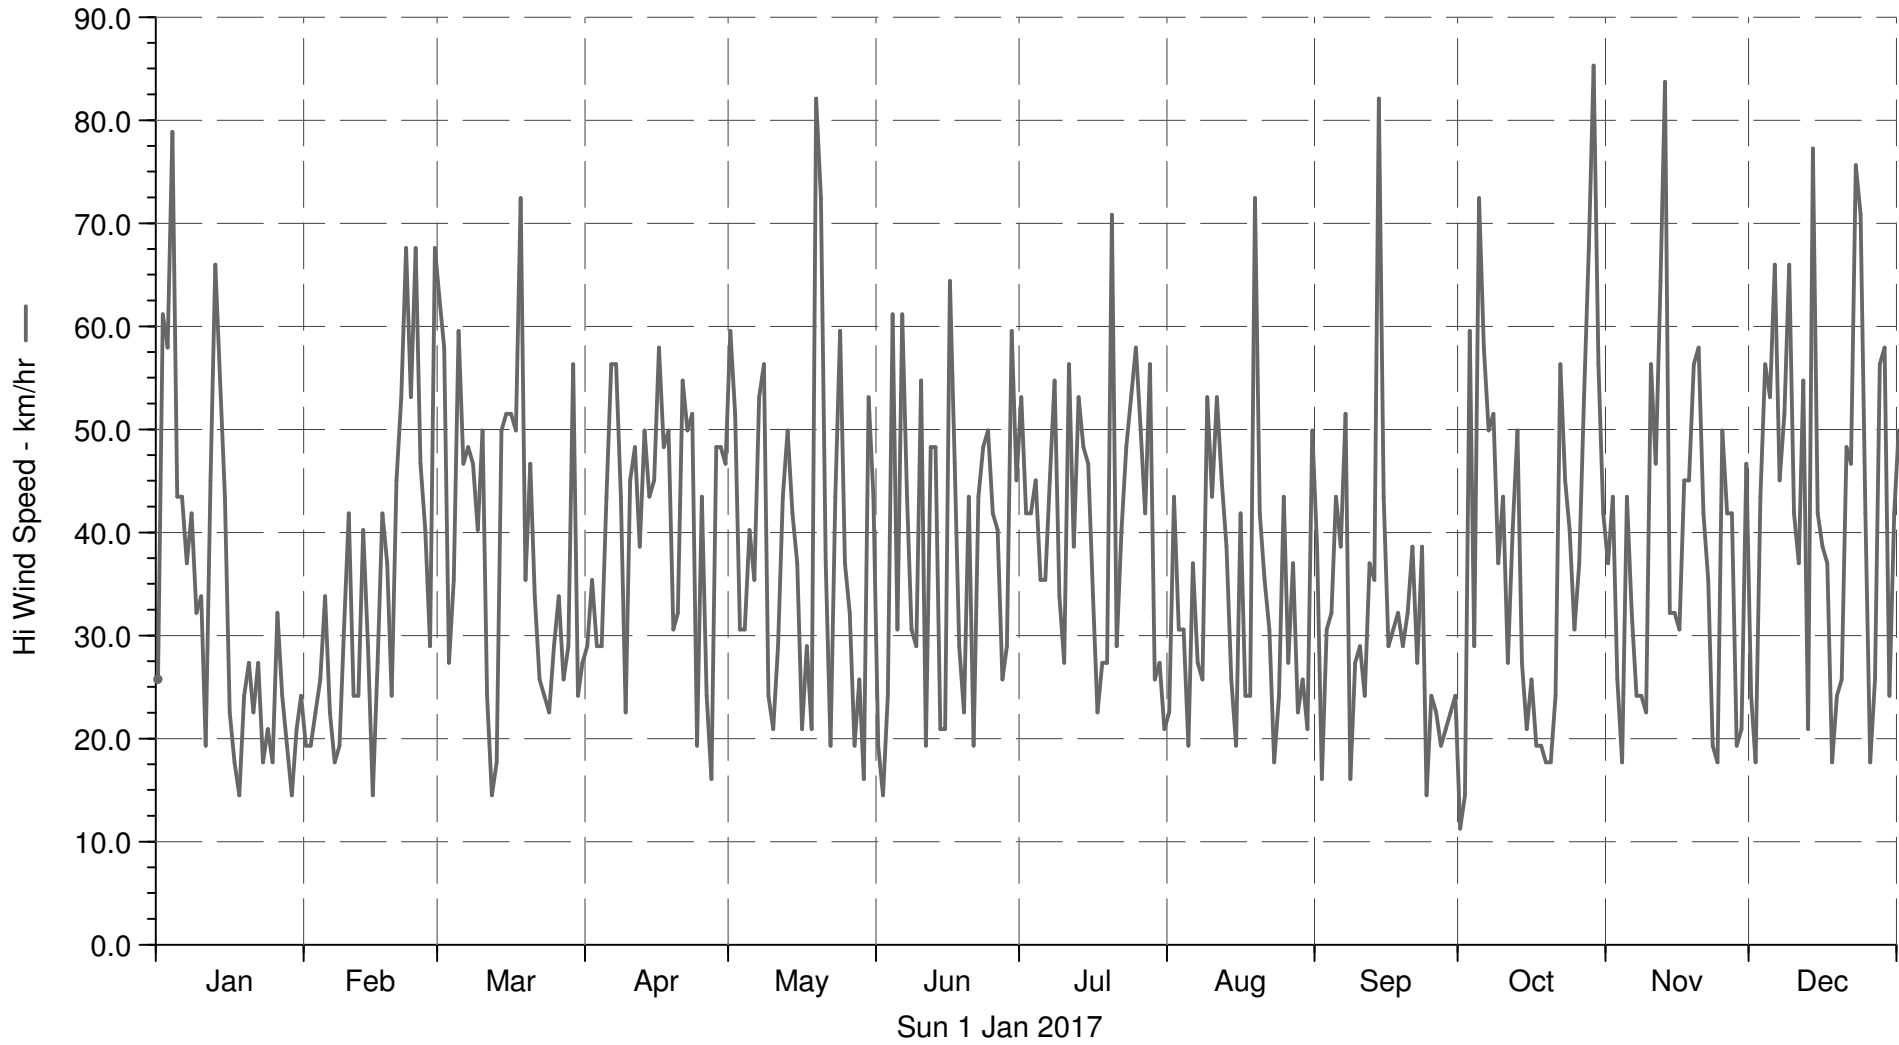

WetterGrub3200

■ Hi Wind Speed